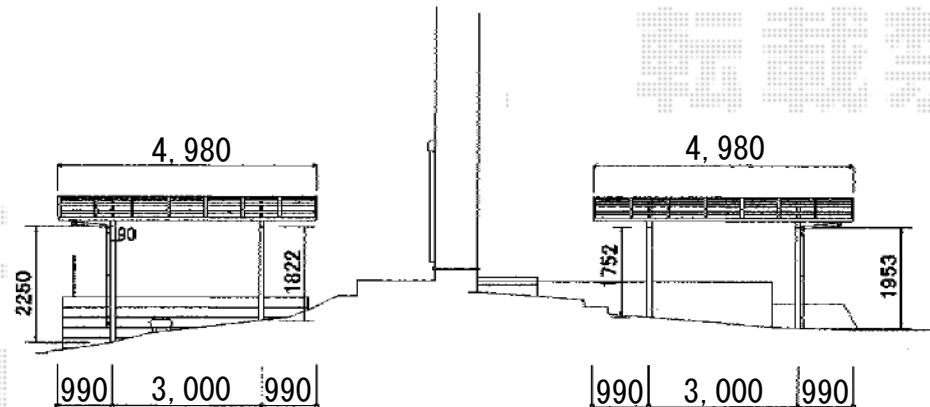

カーポートシグマIII ワイドタイプ 積雪～30cm対応

- カーポート -

トステム カーポートシグマIII ワイドタイプ 積雪～30cm対応
幅=4,837mm
奥行=4,980mm
色：シャイングレー
屋根材：熱線吸収ポリカーボネート（ライトブルーマット調）
柱仕様：ロング柱23仕様（有効高 約2,300mm）
柱仕様：[前方外観左]ロング柱28仕様（有効高 約2,800mm）

現場状況や作図制限により概略図の内容と多少の違いが生じることがございます。
施工時は、現場優先とさせて頂きたく思いますので、お立会い頂き、
最終のご指示のほど、何卒、宜しくお願い致します。