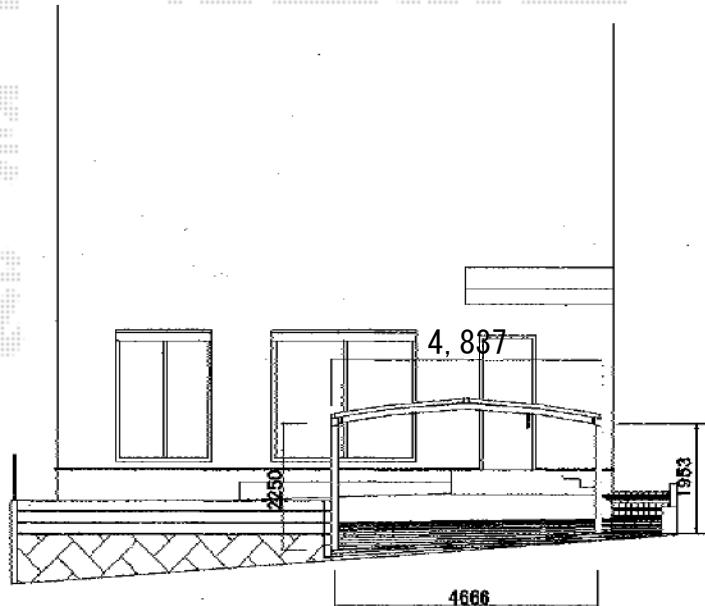

カーポートシグマIII ワイドタイプ 積雪～30cm対応

- カーポート -

トステム カーポートシグマIII ワイドタイプ 積雪～30cm対応
幅=4,837mm
奥行=4,980mm
色：シャイングレー
屋根材：熱線吸収ポリカーボネート（ライトブルーマット調）
柱仕様：ロング柱23仕様（有効高 約2,300mm）
柱仕様：[前方外観左]ロング柱28仕様（有効高 約2,800mm）

現場状況や作図制限により概略図の内容と多少の違いが生じることがございます。
施工時は、現場優先とさせて頂きたく思いますので、お立会い頂き、
最終のご指示のほど、何卒、宜しくお願い致します。