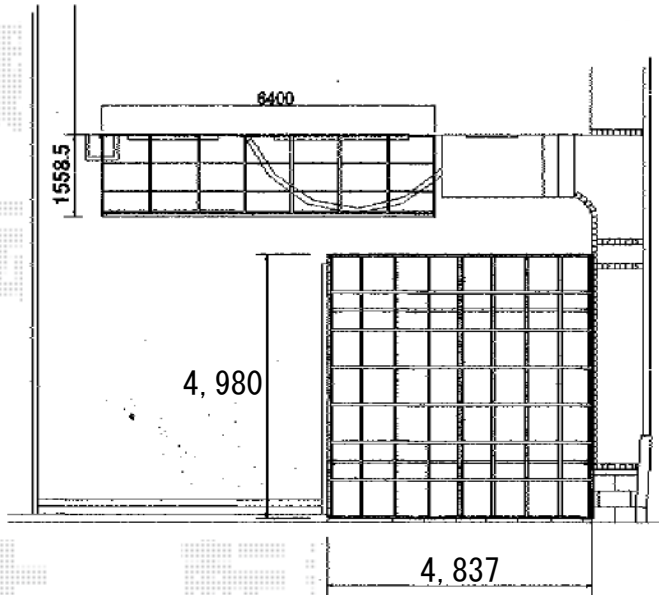

カーポートシグマIII ワイドタイプ 積雪～30cm対応

- カーポート -

トステム カーポートシグマIII ワイドタイプ 積雪～30cm対応
幅=4,837mm
奥行=4,980mm
色：シャイングレー
屋根材：熱線吸収ポリカーボネート（ライトブルーマット調）
柱仕様：ロング柱23仕様（有効高 約2,300mm）
柱仕様：[前方外観左]ロング柱28仕様（有効高 約2,800mm）

現場状況や作図制限により概略図の内容と多少の違いが生じることがございます。
施工時は、現場優先とさせて頂きたく思いますので、お立会い頂き、
最終のご指示のほど、何卒、宜しくお願い致します。