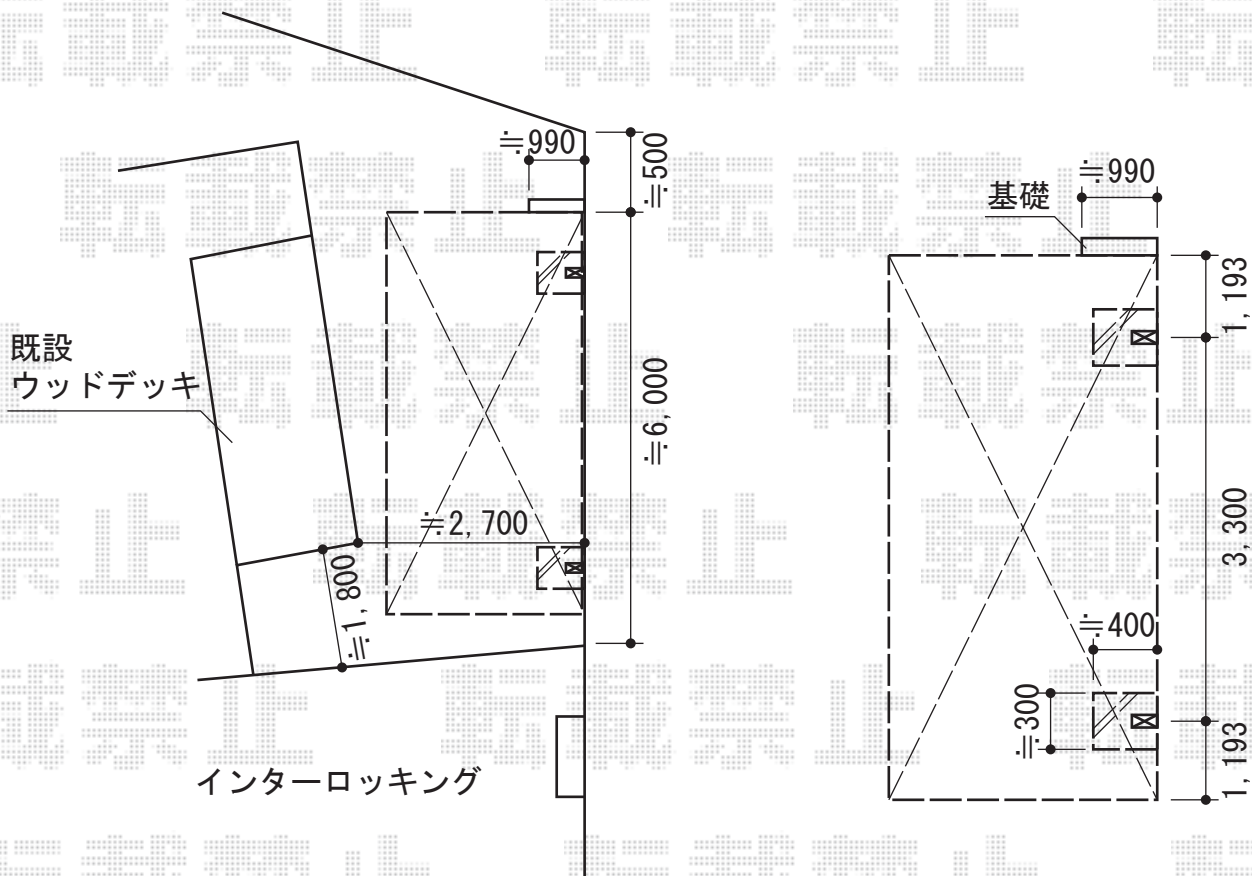

カーブポートシグマIII 積雪～30cm対応

トステム カーブポートシグマIII 積雪～30cm対応
幅=2,401mm

奥行=5,686mm

色：シャイングレー

屋根材：熱線吸収アクアポリカーボネート（ライトブルー）

柱仕様：標準柱仕様（有効高 約1,800mm）

トステム 収納式物干し 標準タイプ 2本入り

色：シャイングレー

現場状況や作図制限により概略図の内容と多少の違いが生じることがございます。
施工時は、現場優先とさせて頂きたく思いますので、お立会い頂き、
最終のご指示のほど、何卒、宜しくお願い致します。

EX-SHOP
HTTP://WWW.EX-SHOP.NET

担当：山田