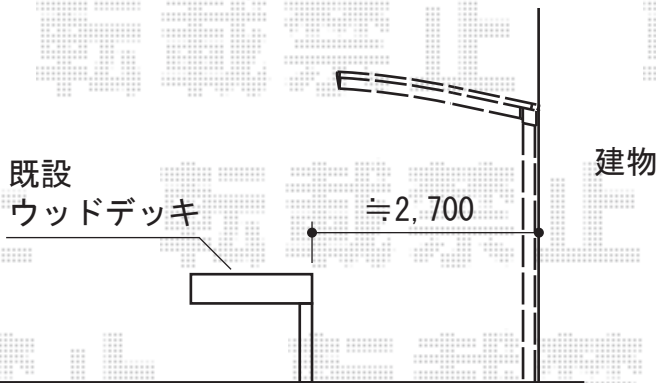

カーブポートシグマIII 積雪～30cm対応

トステム カーブポートシグマIII 積雪～30cm対応
幅=2,401mm

奥行=5,686mm

色：シャイングレー

屋根材：熱線吸収アクアポリカーボネート（ライトブルー）

柱仕様：標準柱仕様（有効高 約1,800mm）

トステム 収納式物干し 標準タイプ 2本入り

色：シャイングレー

現場状況や作図制限により概略図の内容と多少の違いが生じることがございます。
施工時は、現場優先とさせて頂きたく思いますので、お立会い頂き、
最終のご指示のほど、何卒、宜しくお願い致します。

EX-SHOP
HTTP://WWW.EX-SHOP.NET

担当：山田