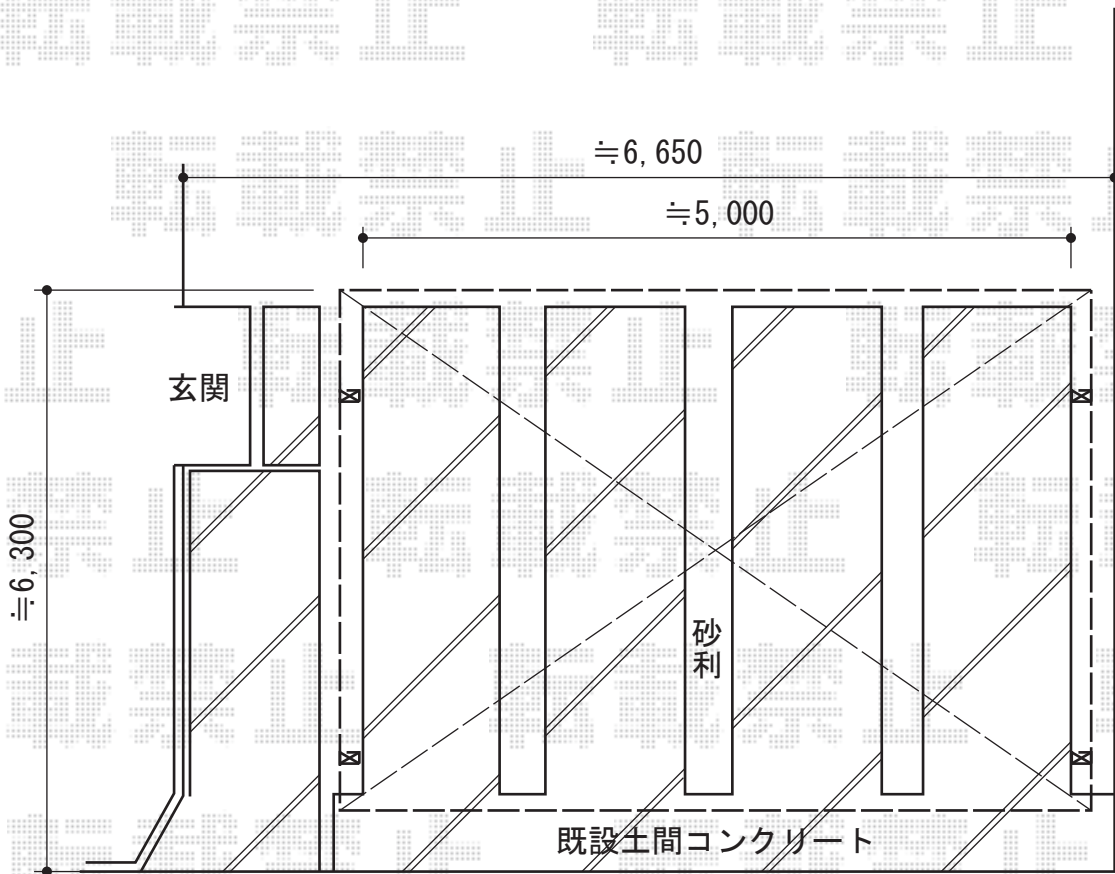

プレシオスポート ワイド 積雪～20cm対応

Value Select プレシオスポート ワイド
積雪～20cm対応
幅=5,392mm
奥行=5,052mm
色：ノーブルステン
屋根材：ポリカーボネート（スカイブルー）
柱仕様：ハイルーフ仕様（有効高 約2,250mm）

現場状況や作図制限により概略図の内容と多少の違いが生じることがございます。
施工時は、現場優先とさせていただきますので、お立会い頂き、
最終のご指示のほど、何卒、宜しくお願い致します。