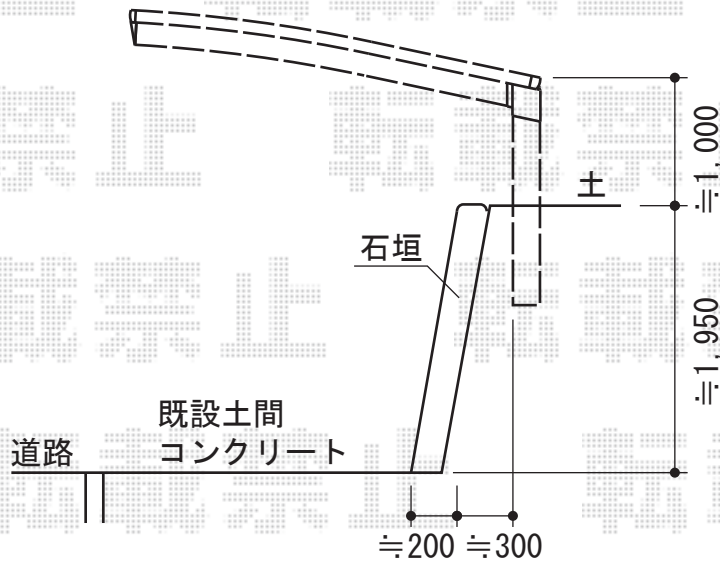

プレシオスポート 積雪～20cm対応

Value Select プレシオスポート 積雪～20cm対応
 幅=2,700mm
 奥行=5,052mm
 色：チャコールブラック
 屋根材：ポリカーボネート（スカイブルー）
 柱仕様：標準柱仕様（有効高 約1,800mm）

現場状況や作図制限により概略図の内容と多少の違いが生じることがございます。
 施工時は、現場優先とさせて頂きたく思いますので、お立会い頂き、
 最終のご指示のほど、何卒、宜しくお願い致します。