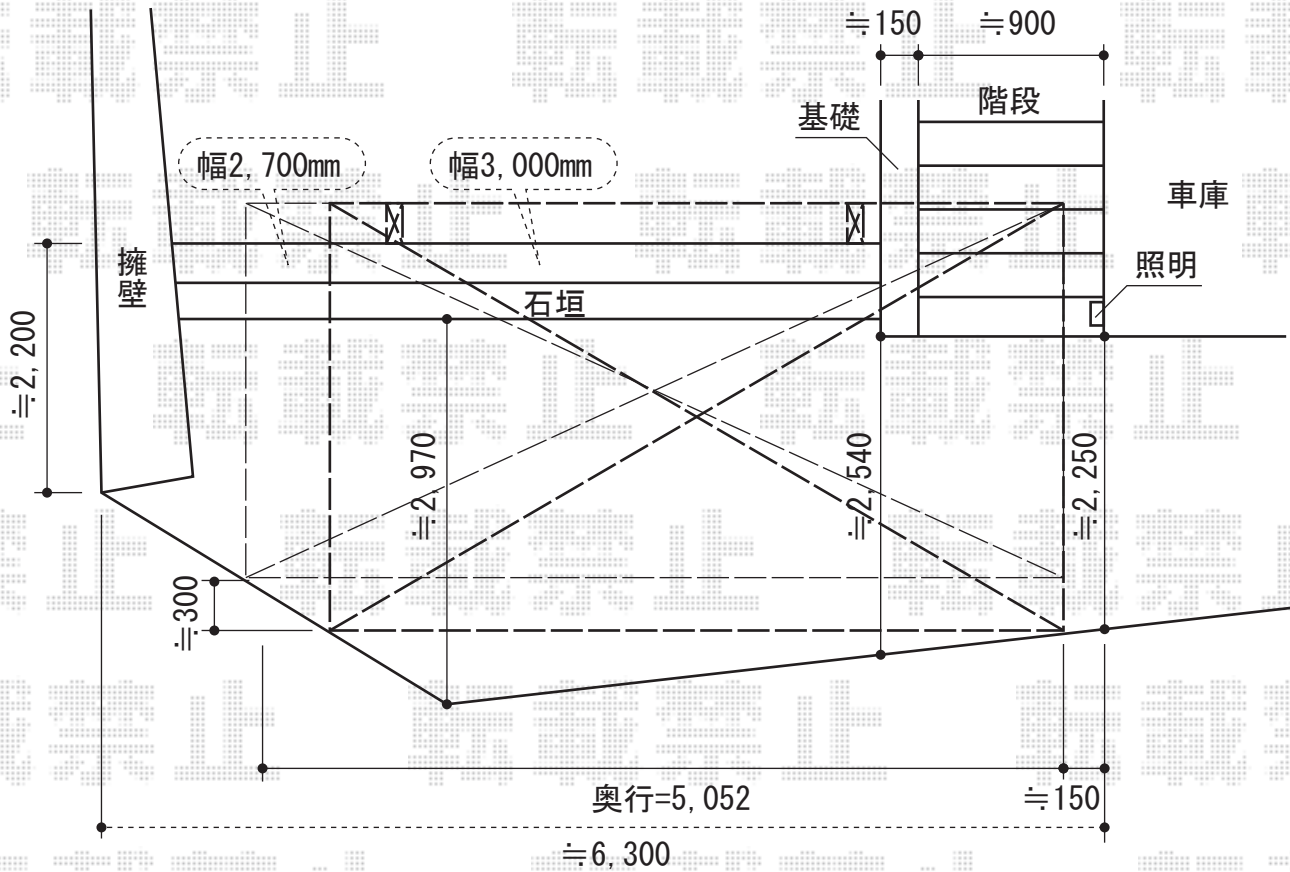

プレシオスポート 積雪～20cm対応

Value Select プレシオスポート 積雪～20cm対応
 幅=2,700mm
 奥行=5,052mm
 色：チャコールブラック
 屋根材：ポリカーボネート（スカイブルー）
 柱仕様：標準柱仕様（有効高 約1,800mm）

現場状況や作図制限により概略図の内容と多少の違いが生じることがございます。
 施工時は、現場優先とさせて頂きたく思いますので、お立会い頂き、
 最終のご指示のほど、何卒、宜しくお願い致します。