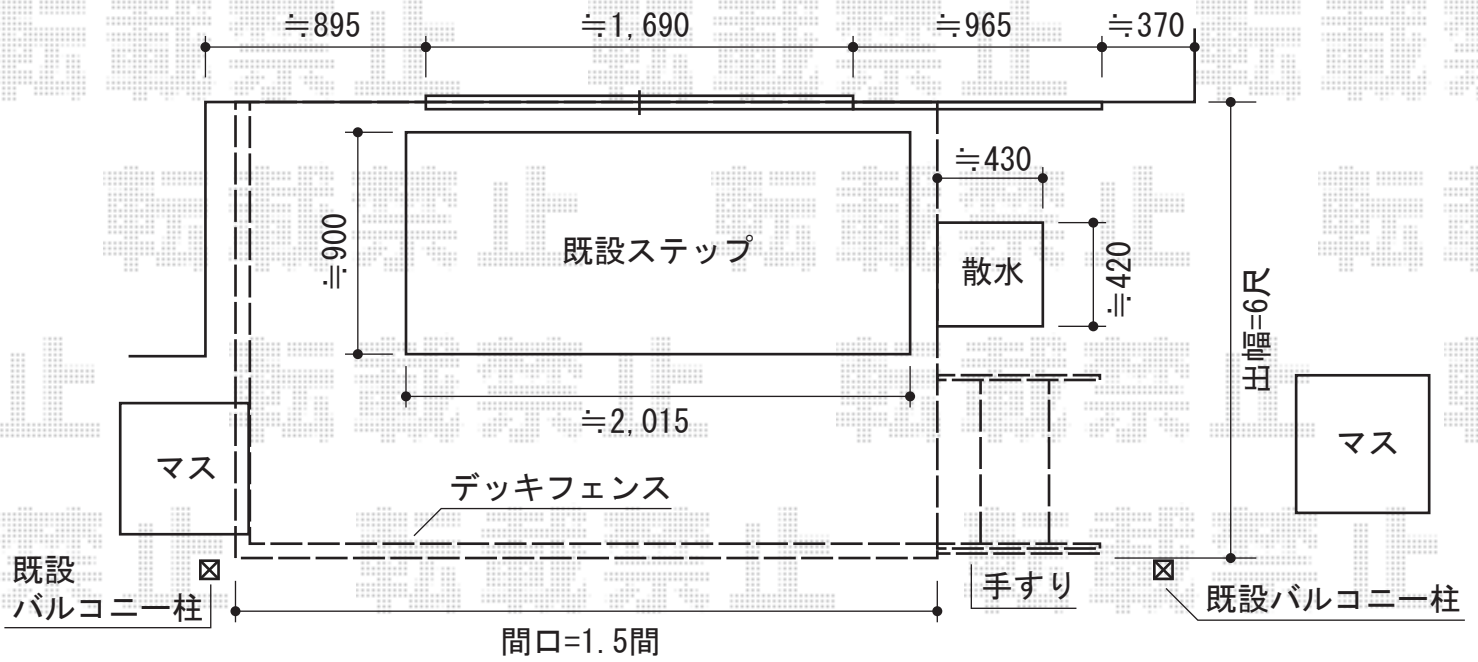

## リコステージII 単体

イメージ図

トステム リコステージII 単体  
 間口=1.5間 (2,720mm)  
 出幅=6尺 (1,813mm)  
 色：ライトベージュ  
 床板：縦貼り  
 幕板：【仮】幕板B (薄タイプ)  
 束柱：束柱A (432mm)

トステム ステップ2段  
 色：ライトベージュ

トステム 【仮】ステップ用手すり (ガードウォーカー)  
 柱：トップベース柱T8ロング×2本 (シャイングレー)  
 ブラケット：トップストレートブラケットセット×2本 (シャイングレー)  
 ビーム：パイ38手すり用中間W1200 (樹脂タイプ ミディアムブラウン)  
 キャップ：端部キャップ×2本 (樹脂タイプ ミディアムブラウン)  
 取付部品：2セット

トステム デッキフェンス フラットラチスパネル (密目タイプ)  
 本体1枚 (W×H)=T-8 (1,200mm) ×5枚  
 柱：T-8×6本  
 色：ライトベージュ  
 追加部材：笠木90度カバー・笠木中間部カバー

現場状況や作図制限により概略図の内容と多少の違いが生じることがございます。  
 施工時は、現場優先とさせていただきますので、お立会い頂き、  
 最終のご指示のほど、何卒、宜しくお願い致します。