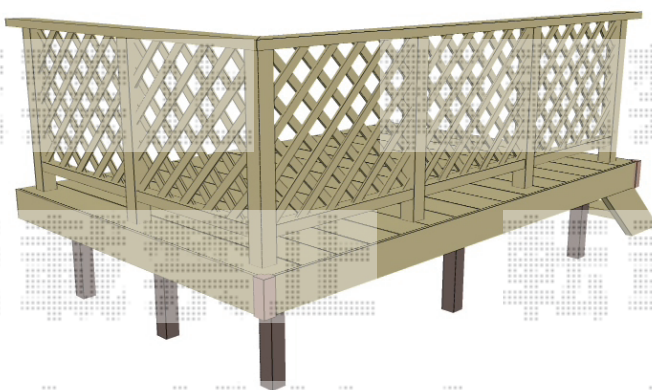

## リコステージII 単体

イメージ図

トステム リコステージII 単体  
 間口=1.5間 (2,720mm)  
 出幅=6尺 (1,813mm)  
 色：ライトベージュ  
 床板：縦貼り  
 幕板：【仮】幕板B (薄タイプ)  
 束柱：束柱A (432mm)

トステム ステップ2段  
 色：ライトベージュ

トステム 【仮】ステップ用手すり (ガードウォーカー)  
 柱：トップベース柱T8ロング×2本 (シャイングレー)  
 ブラケット：トップストレートブラケットセット×2本 (シャイングレー)  
 ビーム：パイ38手すり用中間W1200 (樹脂タイプ ミディアムブラウン)  
 キャップ：端部キャップ×2本 (樹脂タイプ ミディアムブラウン)  
 取付部品：2セット

トステム デッキフェンス フラットラチスパネル (密目タイプ)  
 本体1枚 (W×H)=T-8 (1,200mm) ×5枚  
 柱：T-8×6本  
 色：ライトベージュ  
 追加部材：笠木90度カバー・笠木中間部カバー

現場状況や作図制限により概略図の内容と多少の違いが生じることがございます。  
 施工時は、現場優先とさせていただきますので、お立会い頂き、  
 最終のご指示のほど、何卒、宜しくお願い致します。