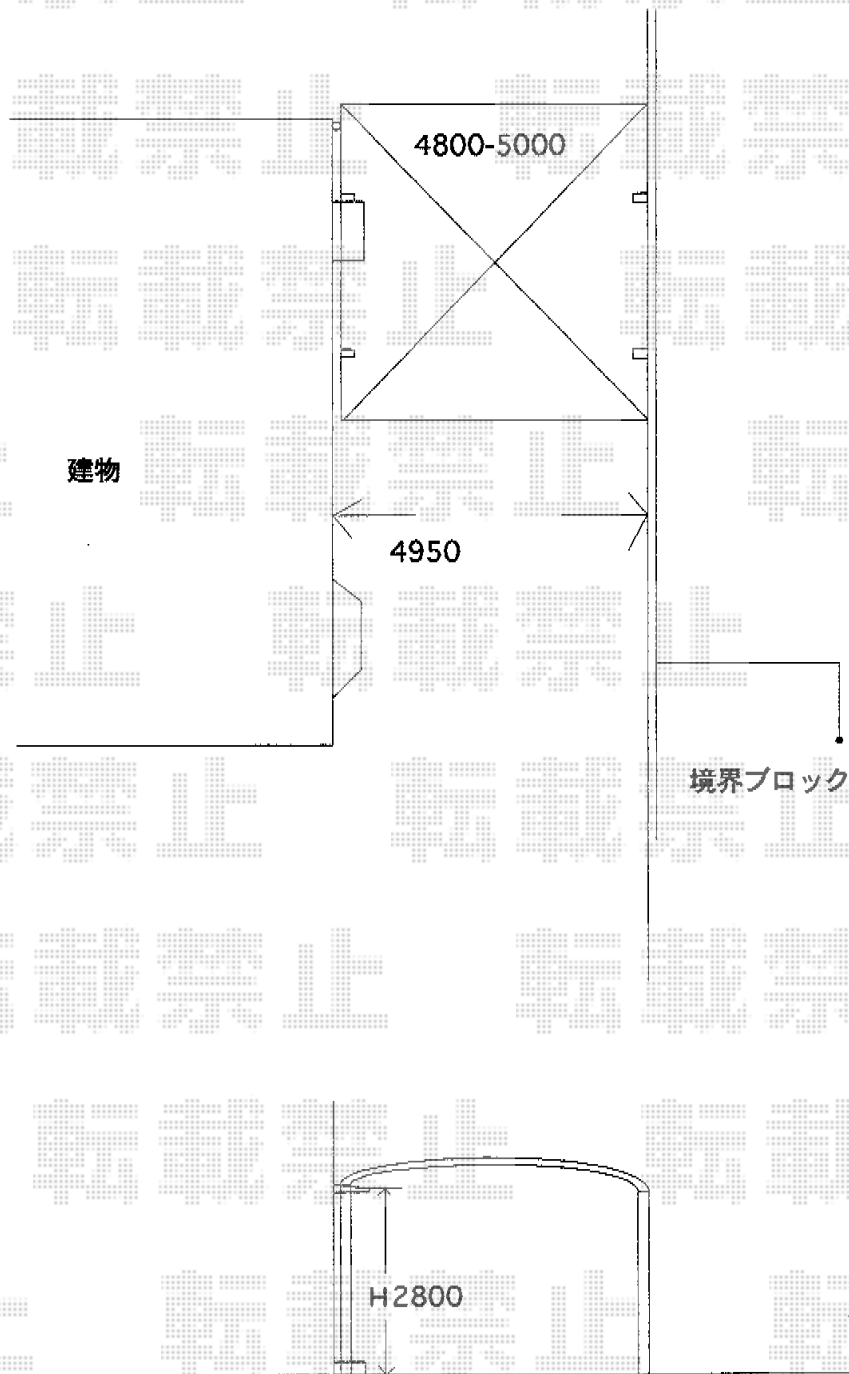

カーブポートシグマⅢ ワイド 積雪～30cm対応

トステム カーブポートシグマⅢ ワイド 積雪～30cm対応
幅=4,837mm
奥行=4,980mm
色：シャイングレー
屋根材：熱線吸収ポリカーボネート（ライトブルーマット調）
柱仕様：ロング柱28仕様（有効高 約2,800mm）

現場状況や作図制限により概略図の内容と多少の違いが生じることがございます。
施工時は、現場優先とさせていただきますので、お立会い頂き、
最終のご指示のほど、何卒、宜しくお願い致します。