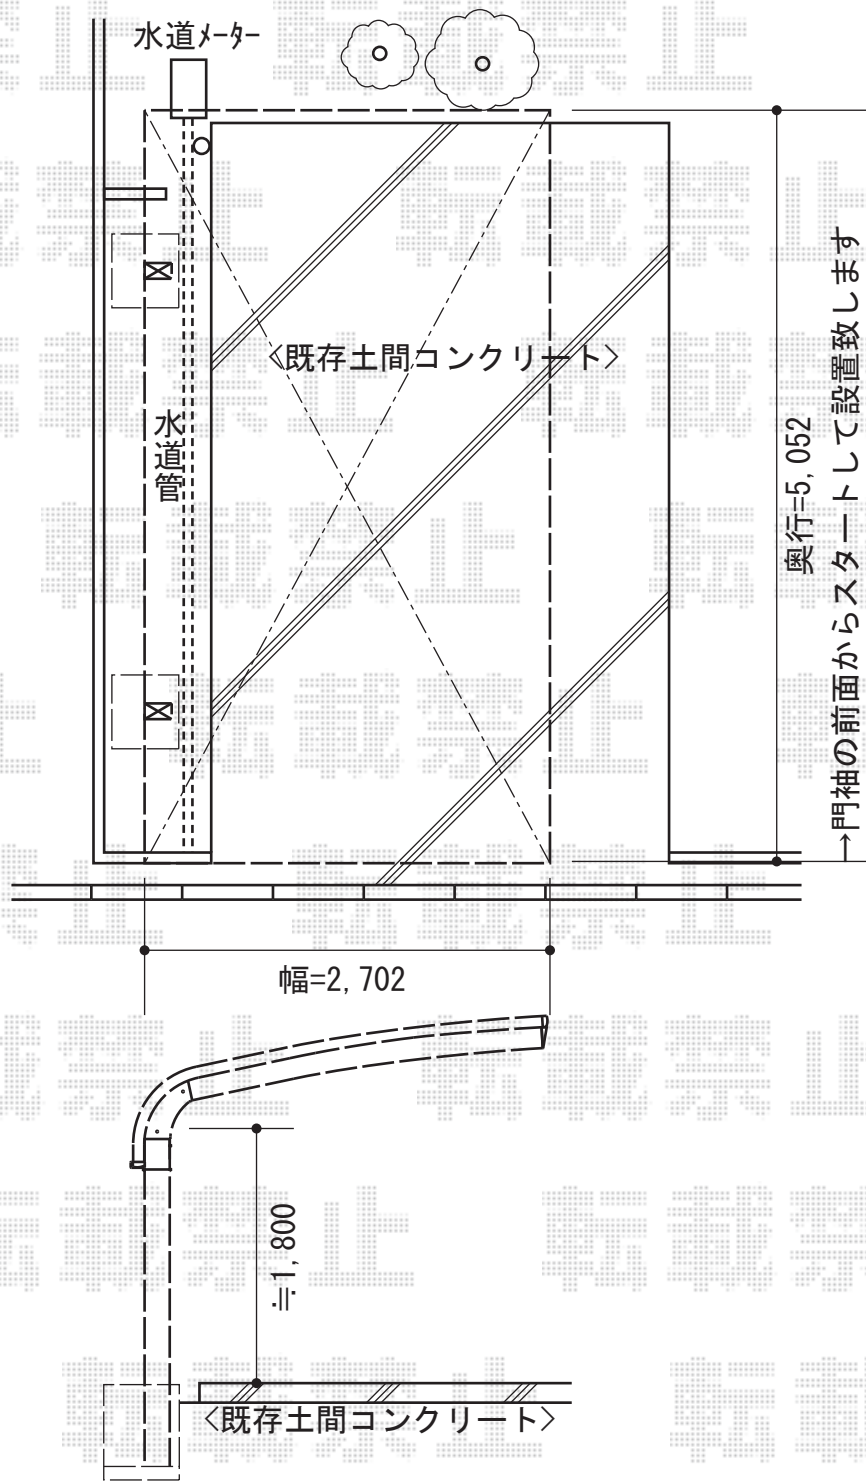

プレシオサポート アルファ 積雪～20cm対応

Value Select プレシオサポート アルファ 積雪～20cm対応
幅=2,702mm
奥行=5,052mm
色：チャコールブラック
屋根材：熱線遮断ポリカーボネート（スカイブルーマット調）
柱仕様：標準柱仕様（有効高 約1,800mm）

現場状況や作図制限により概略図の内容と多少の違いが生じることがございます。
施工時は、現場優先とさせて頂きたく思いますので、お立会い頂き、
最終のご指示のほど、何卒、宜しくお願い致します。