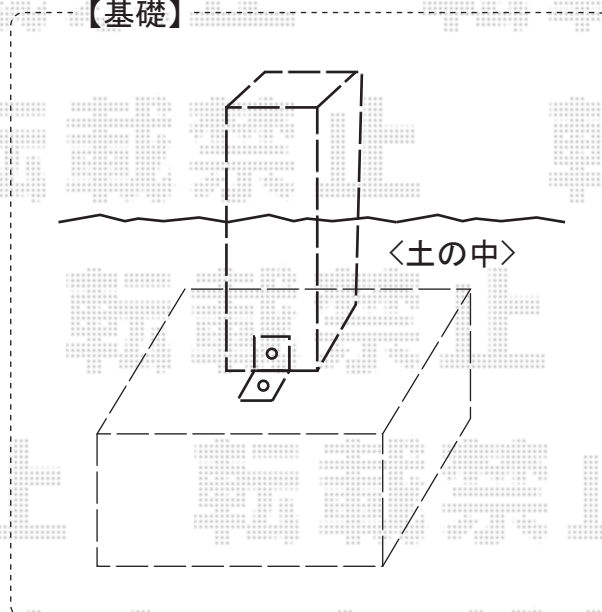

リウッドデッキII 単体 長さ違い

【基礎】

YKK AP リウッドデッキII 単体 長さ違い
間口=3,064+1,541mm
出幅=2,725~3,180mm
色：（床板：ホワイトブラウン/
束柱：プラチナステン）
床板：縦貼り
束柱：KLタイプ（600~700mm）

現場状況や作図制限により概略図の内容と多少の違いが生じることがございます。
施工時は、現場優先とさせて頂きたく思いますので、お立会い頂き、
最終のご指示のほど、何卒、宜しくお願い致します。