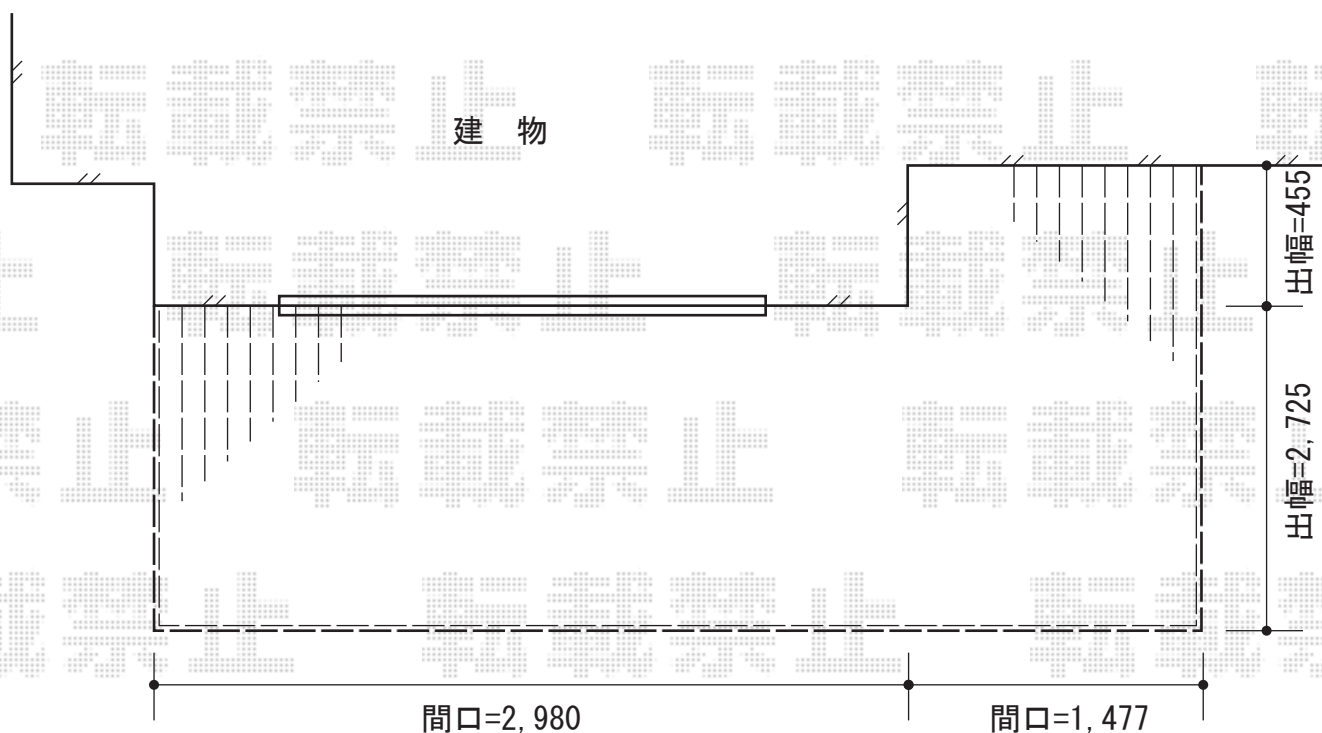

リウッドデッキII 単体 長さ違い

【基礎】

YKK AP リウッドデッキII 単体 長さ違い
間口=3,064+1,541mm
出幅=2,725~3,180mm
色：（床板：ホワイトブラウン/
束柱：プラチナステン）
床板：縦貼り
束柱：KLタイプ（600~700mm）

現場状況や作図制限により概略図の内容と多少の違いが生じることがございます。
施工時は、現場優先とさせて頂きたく思いますので、お立会い頂き、
最終のご指示のほど、何卒、宜しくお願い致します。