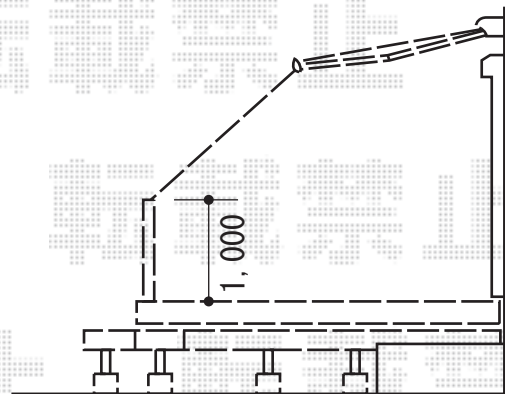

ウッドデッキ・オーニング

トステム リコステージII 単体
 間口=2.0間 (3,620mm)
 出幅=10尺 (2,913mm)
 色：ソフトブラウン
 床板：標準/縦張り
 幕板：幕板B (薄タイプ)
 束柱：束柱A (550mm)
 オプション：[外観右] リードデッキ
 オプション：収納蓋

トステム デッキフェンス プライバシーパネル
 本体1枚 (W×H) = (1,200×1,000mm) × 6枚
 主柱：T-10×7本
 色：ソフトブラウン
 パネル材：ポリカーボネート (クリアマット/すりガラス調)

トステム 彩鳥CR型 ボックスタイプ 手動式
 間口=関東間2.0間 (3,640mm)
 出幅=2,000mm
 本体色：シャイングレー
 キャンバス色：ポリエステル (ブリティッシュグリーン)
 駆動：外観右側駆動
 クランクハンドル：長さ1,500mm
 オプション：フック棒セット 長さ900mm
 オプション：フック金具×4/取付バンド×2

現場状況や作図制限により概略図の内容と多少の違いが生じることがございます。
 施工時は、現場優先とさせて頂きたく思いますので、お立会い頂き、
 最終のご指示のほど、何卒、宜しくお願い致します。