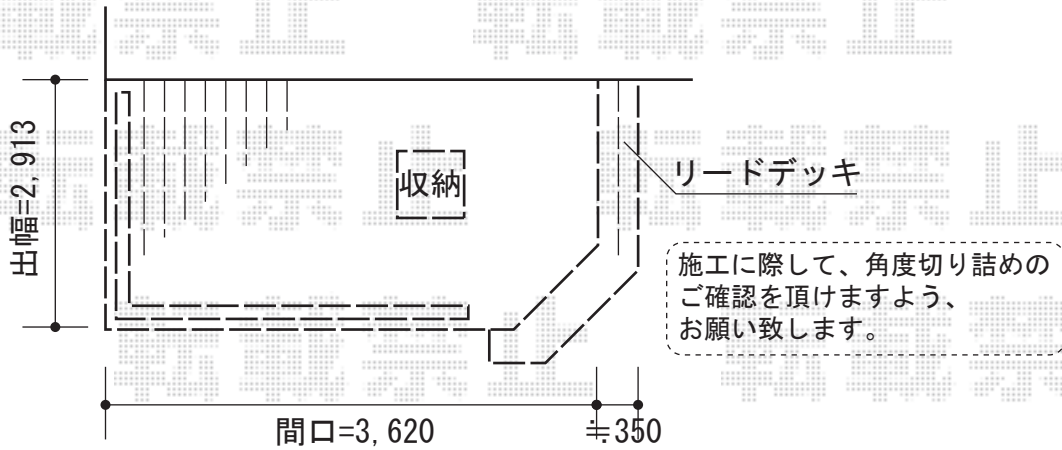

ウッドデッキ・オーニング

トステム リコステージII 単体
 間口=2.0間 (3,620mm)
 出幅=10尺 (2,913mm)
 色：ソフトブラウン
 床板：標準/縦張り
 幕板：幕板B (薄タイプ)
 束柱：束柱A (550mm)
 オプション：[外観右] リードデッキ
 オプション：収納蓋

トステム デッキフェンス プライバシーパネル
 本体1枚 (W×H) = (1,200×1,000mm) × 6枚
 主柱：T-10×7本
 色：ソフトブラウン
 パネル材：ポリカーボネート (クリアマット/すりガラス調)

トステム 彩鳥CR型 ボックスタイプ 手動式
 間口=関東間2.0間 (3,640mm)
 出幅=2,000mm
 本体色：シャイングレー
 キャンバス色：ポリエステル (ブリティッシュグリーン)
 駆動：外観右側駆動
 クランクハンドル：長さ1,500mm
 オプション：フック棒セット 長さ900mm
 オプション：フック金具×4/取付バンド×2

現場状況や作図制限により概略図の内容と多少の違いが生じることがございます。
 施工時は、現場優先とさせて頂きたく思いますので、お立会い頂き、
 最終のご指示のほど、何卒、宜しくお願い致します。