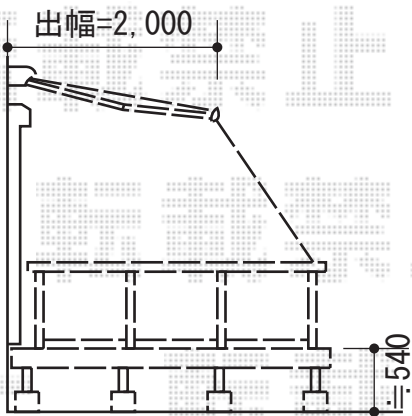

ウッドデッキ・オーニング

トステム リコステージII 単体
 間口=2.0間 (3,620mm)
 出幅=10尺 (2,913mm)
 色：ソフトブラウン
 床板：標準/縦張り
 幕板：幕板B (薄タイプ)
 束柱：束柱A (550mm)
 オプション：[外観右] リードデッキ
 オプション：収納蓋

トステム デッキフェンス プライバシーパネル
 本体1枚 (W×H) = (1,200×1,000mm) × 6枚
 主柱：T-10×7本
 色：ソフトブラウン
 パネル材：ポリカーボネート (クリアマット/すりガラス調)

トステム 彩鳥CR型 ボックスタイプ 手動式
 間口=関東間2.0間 (3,640mm)
 出幅=2,000mm
 本体色：シャイングレー
 キャンバス色：ポリエステル (ブリティッシュグリーン)
 駆動：外観右側駆動
 クランクハンドル：長さ1,500mm
 オプション：フック棒セット 長さ900mm
 オプション：フック金具×4/取付バンド×2

現場状況や作図制限により概略図の内容と多少の違いが生じることがございます。
 施工時は、現場優先とさせて頂きたく思いますので、お立会い頂き、
 最終のご指示のほど、何卒、宜しくお願い致します。