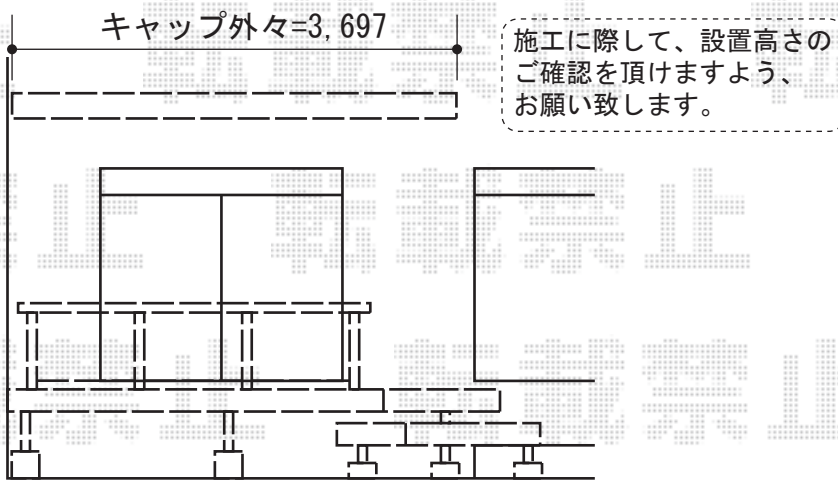

ウッドデッキ・オーニング

トステム リコステージII 単体
 間口=2.0間 (3,620mm)
 出幅=10尺 (2,913mm)
 色：ソフトブラウン
 床板：標準/縦張り
 幕板：幕板B (薄タイプ)
 束柱：束柱A (550mm)
 オプション：[外観右] リードデッキ
 オプション：収納蓋

トステム デッキフェンス プライバシーパネル
 本体1枚 (W×H) = (1,200×1,000mm) × 6枚
 主柱：T-10×7本
 色：ソフトブラウン
 パネル材：ポリカーボネート (クリアマット/すりガラス調)

トステム 彩鳥CR型 ボックスタイプ 手動式
 間口=関東間2.0間 (3,640mm)
 出幅=2,000mm
 本体色：シャイングレー
 キャンバス色：ポリエステル (ブリティッシュグリーン)
 駆動：外観右側駆動
 クランクハンドル：長さ1,500mm
 オプション：フック棒セット 長さ900mm
 オプション：フック金具×4/取付バンド×2

現場状況や作図制限により概略図の内容と多少の違いが生じることがございます。
 施工時は、現場優先とさせて頂きたく思いますので、お立会い頂き、
 最終のご指示のほど、何卒、宜しくお願い致します。