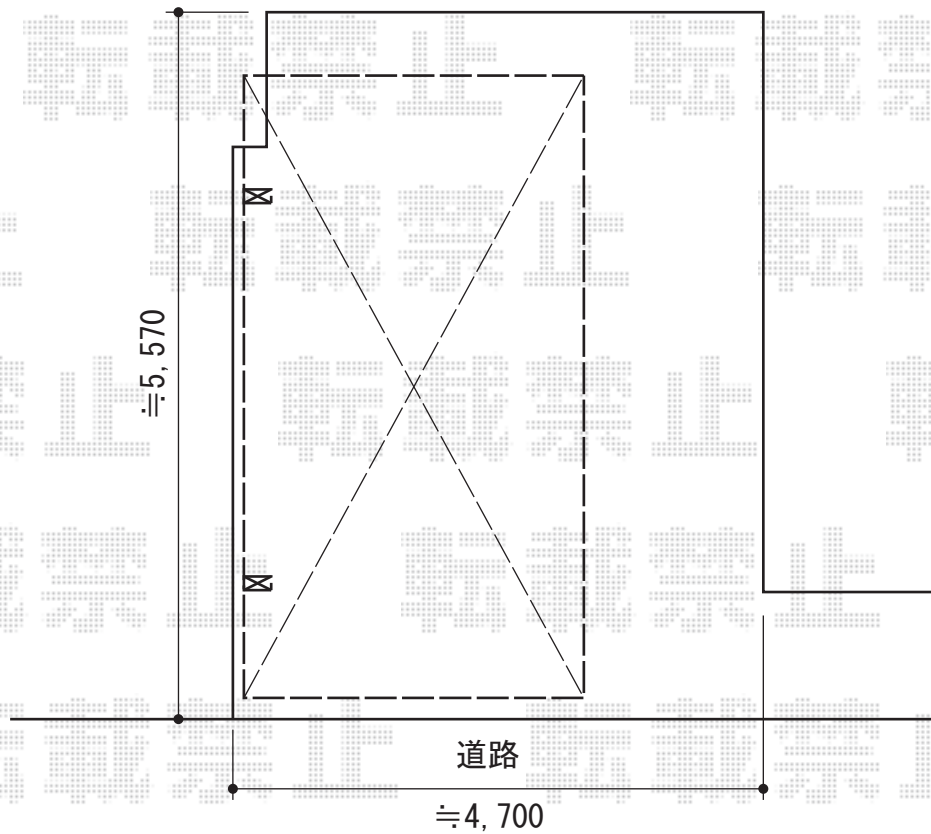

レークポートシグマIII 積雪～30cm対応

トステム レークポートシグマIII 積雪～30cm対応

幅=2,709mm

奥行=4,980mm

色：シャイングレー

屋根材：ガリレポリカ（クリアマット/すりガラス調）

柱仕様：ロング柱23仕様（有効高 約2,296mm）

現場状況や作図制限により概略図の内容と多少の違いが生じることがございます。
施工時は、現場優先とさせて頂きたく思いますので、お立会い頂き、
最終のご指示のほど、何卒、宜しくお願い致します。