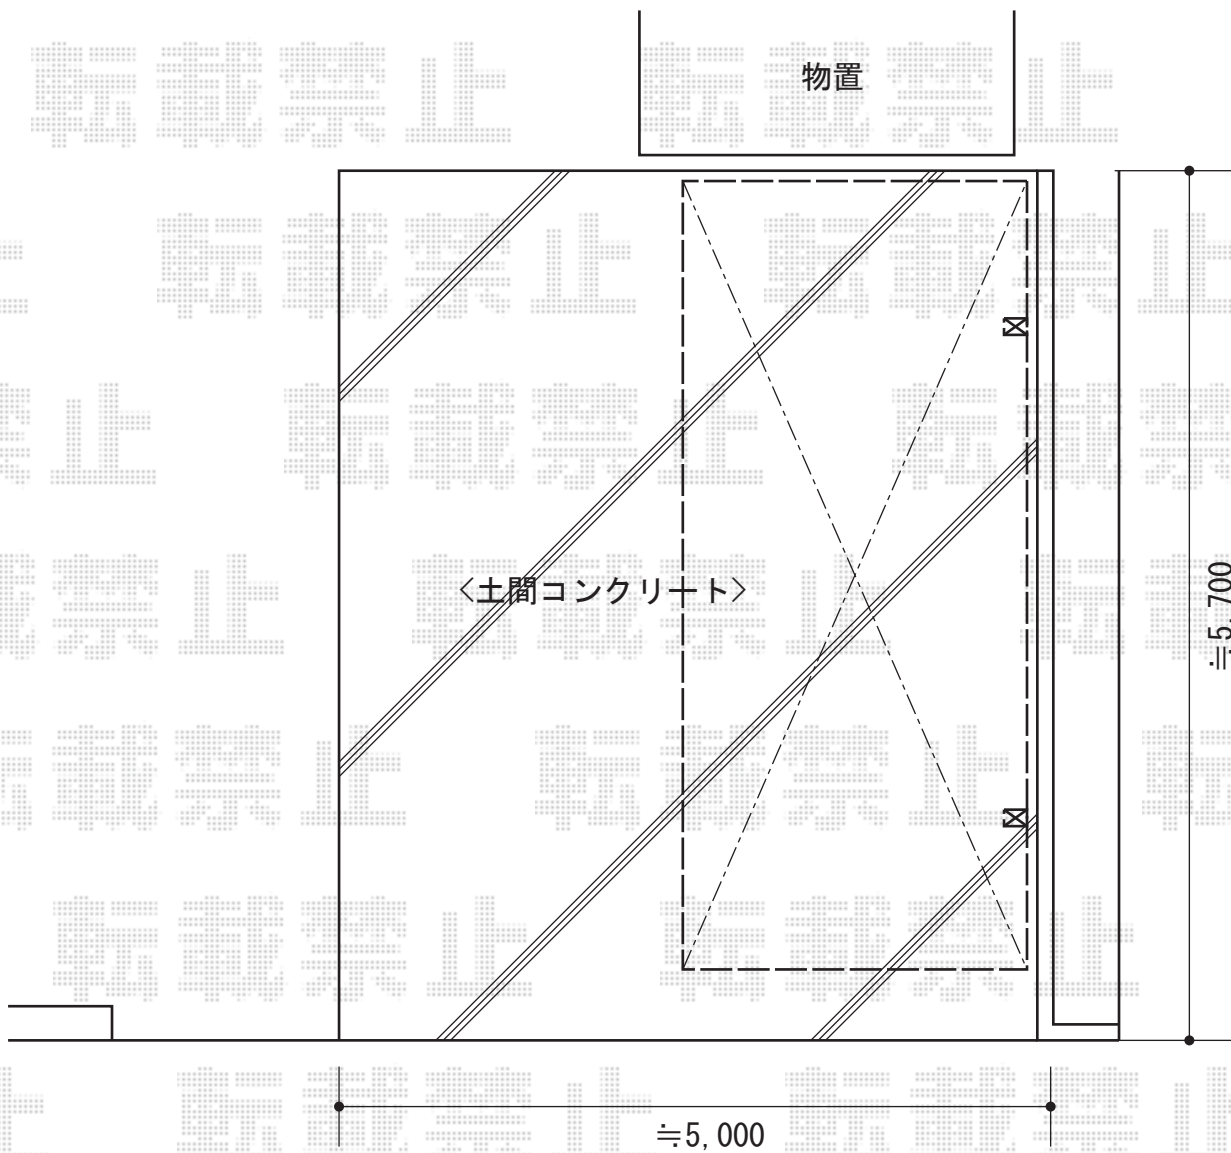

カーブポートシグマIII 積雪～30cm対応

トステム カーブポートシグマIII 積雪～30cm対応
幅=2,401mm
奥行=4,980mm
色：シャイングレー
屋根材：ポリカーボネート（ブルースモーク）
柱仕様：標準柱仕様（有効高 約1,800mm）

現場状況や作図制限により概略図の内容と多少の違いが生じることがございます。
施工時は、現場優先とさせて頂きたく思いますので、お立会い頂き、
最終のご指示のほど、何卒、宜しくお願い致します。