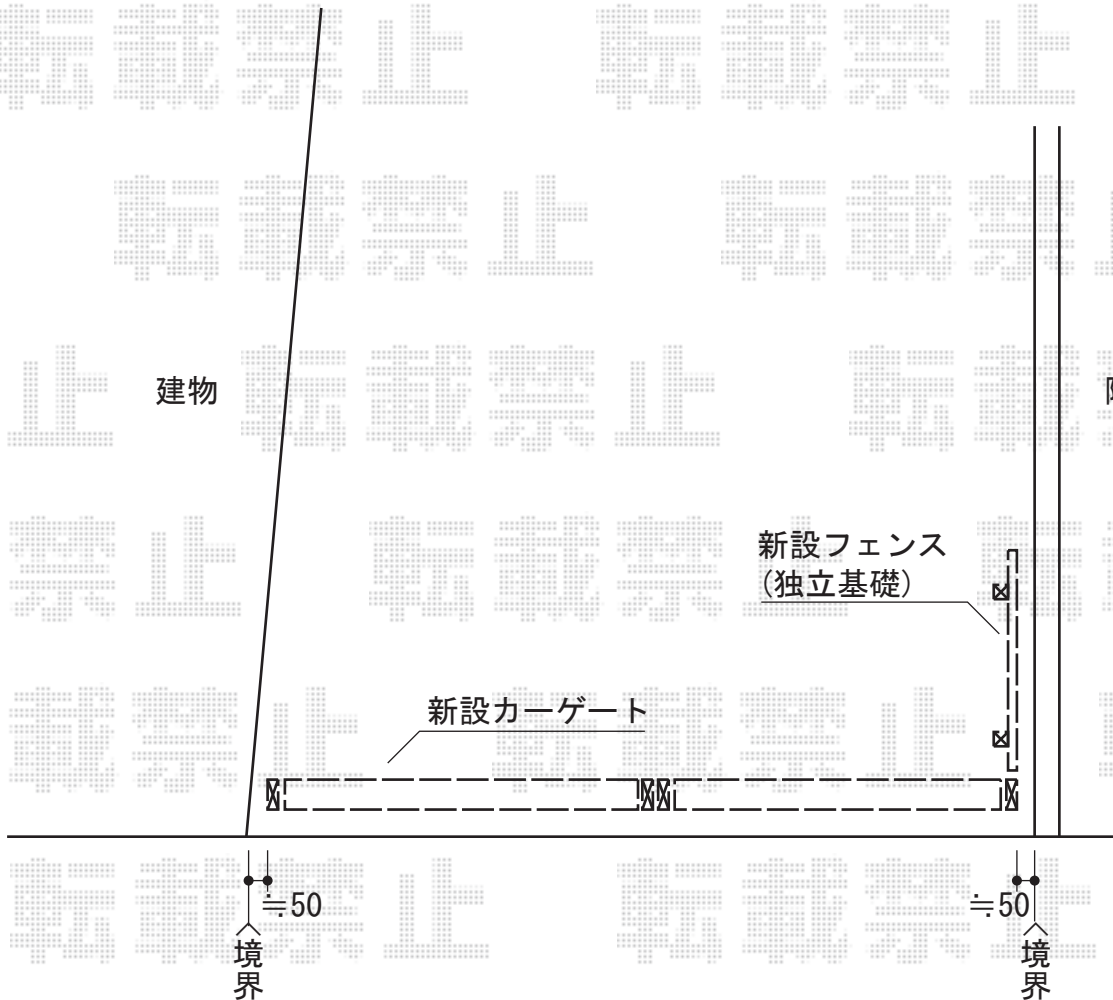

※敷地境界確認後  
施工位置をお打ち合わせさせていただきます。

Value Select トリップゲートBP型両開き

開口幅=7,504mm 全幅=7,604mm たたみ幅=426.5mm×2  
高さ=1,231mm 色：UCステンカラー キャスター数：3+3個  
落棒数：2+2本

YKK AP イーネットフェンス1F型

本体1枚 (W×H) = (1,990mm×1,200mm) 1枚 (¥8,900.-)  
主柱：アルミT120 2本 (¥5,500.-)  
色：Sステン

現場状況や作図制限により概略図の内容と多少の違いが生じることがございます。  
施工時は、現場優先とさせていただきますので、お立会い頂き、  
最終のご指示のほど、何卒、宜しくお願い致します。

EX-SHOP  
HTTP://WWW.EX-SHOP.NET

担当：山田