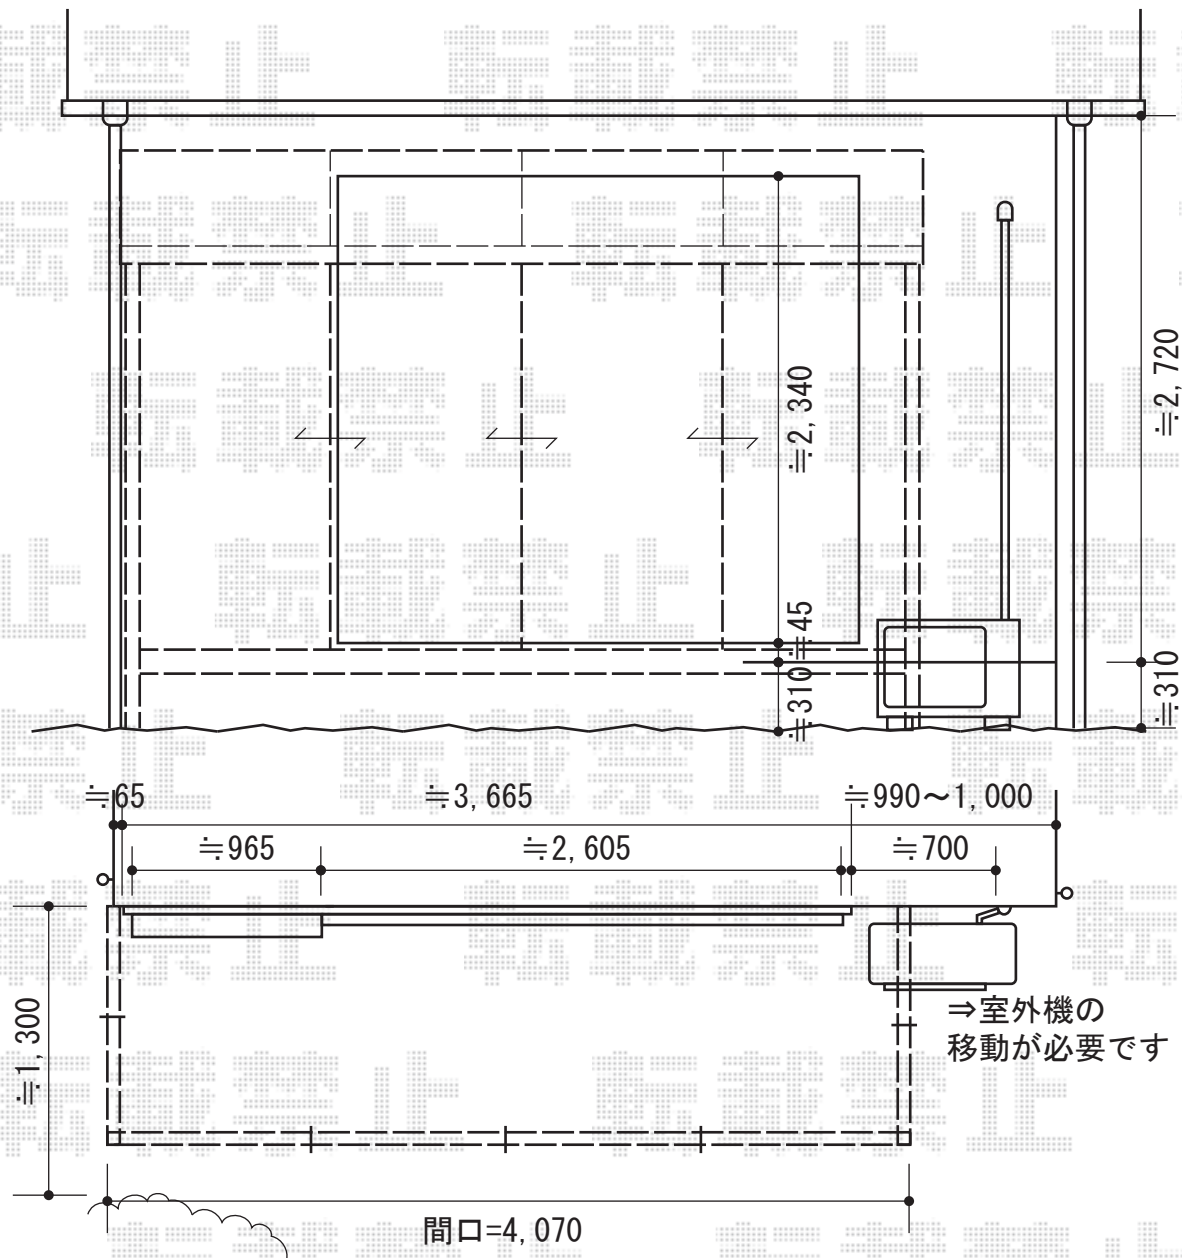

ほせるんですII R型 床納まり 積雪~20cm対応

トステム ほせるんですII R型 床納まり 積雪~20cm対応
 寸法=メーター4000 (4,000mm) × 4尺 (1,185mm)
 正面ユニット：テラス (4枚建)
 側面ユニット：両側 高窓 (2枚建)
 色：ブロンズ
 屋根材：熱線吸収アクアポリカーボネート (ライトブルー)
 床材：木目 (塩ビ)
 オプション：網戸3方 カーテンレール
 追加部材：アングル