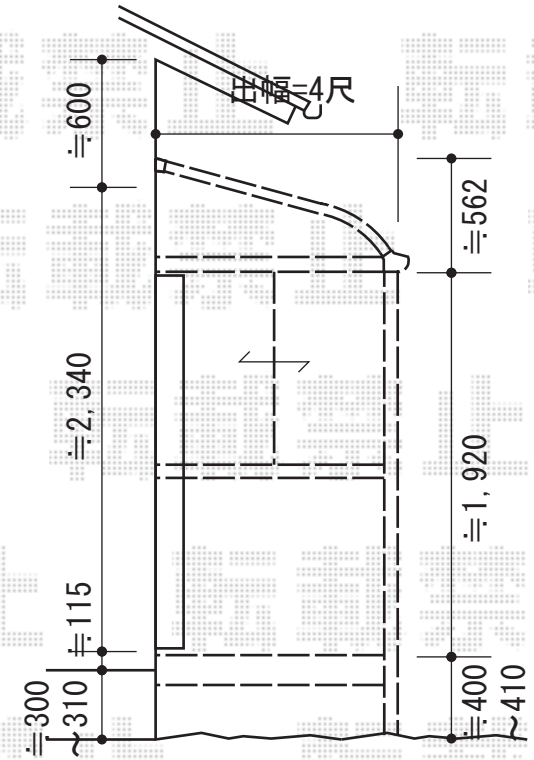

ほせるんですII R型 床納まり 積雪~20cm対応

トステム ほせるんですII R型 床納まり 積雪~20cm対応
 寸法=メーター4000 (4,000mm) × 4尺 (1,185mm)
 正面ユニット：テラス (4枚建)
 側面ユニット：両側 高窓 (2枚建)
 色：ブロンズ
 屋根材：熱線吸収アクアポリカーボネート (ライトブルー)
 床材：木目 (塩ビ)
 オプション：網戸3方 カーテンレール
 追加部材：アングル

現場状況や作図制限により概略図の内容と多少の違いが生じることがございます。
 施工時は、現場優先とさせて頂きたく思いますので、お立会い頂き、
 最終のご指示のほど、何卒、宜しくお願い致します。

EX-SHOP
 HTTP://WWW.EX-SHOP.NET

担当：山田