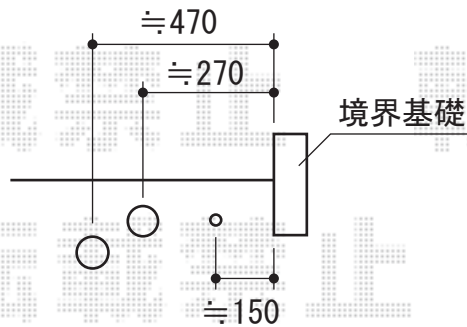

プレシオスポーツ アルファ 積雪～20cm対応

配管予想位置

Value Select プレシオスポーツ アルファ 積雪～20cm対応
 幅=2,702mm 奥行=5,052mm 色：ノーブルステン
 屋根材：ポリカーボネート（スカイブルー）
 柱仕様：ハイルーフ仕様（有効高 約2,250mm）

Value Select 車止めバー 1本入り
 長さ=29用 色：ノーブルステン

Value Select 屋根ふき材補強部品 1セット
 色：ノーブルステン