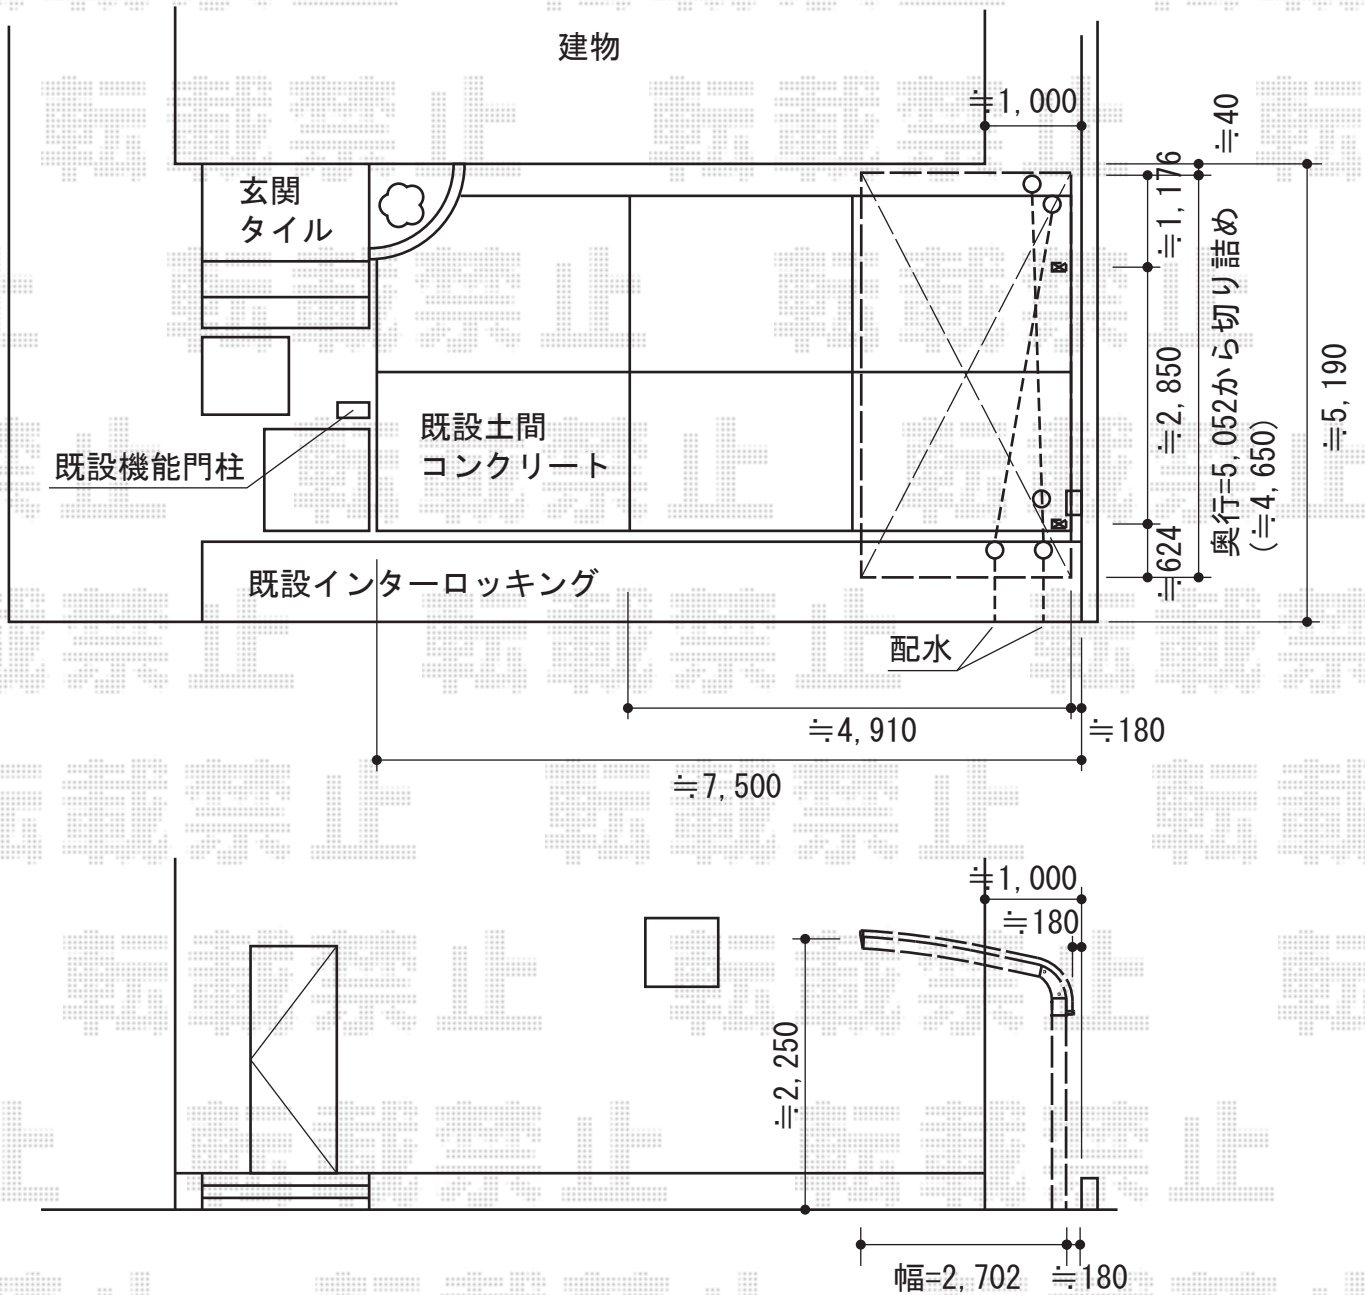

プレシオスポーツ アルファ 積雪～20cm対応

配管予想位置

Value Select プレシオスポーツ アルファ 積雪～20cm対応
 幅=2,702mm 奥行=5,052mm 色：ノーブルステン
 屋根材：ポリカーボネート（スカイブルー）
 柱仕様：ハイルーフ仕様（有効高 約2,250mm）

Value Select 車止めバー 1本入り
 長さ=29用 色：ノーブルステン

Value Select 屋根ふき材補強部品 1セット
 色：ノーブルステン