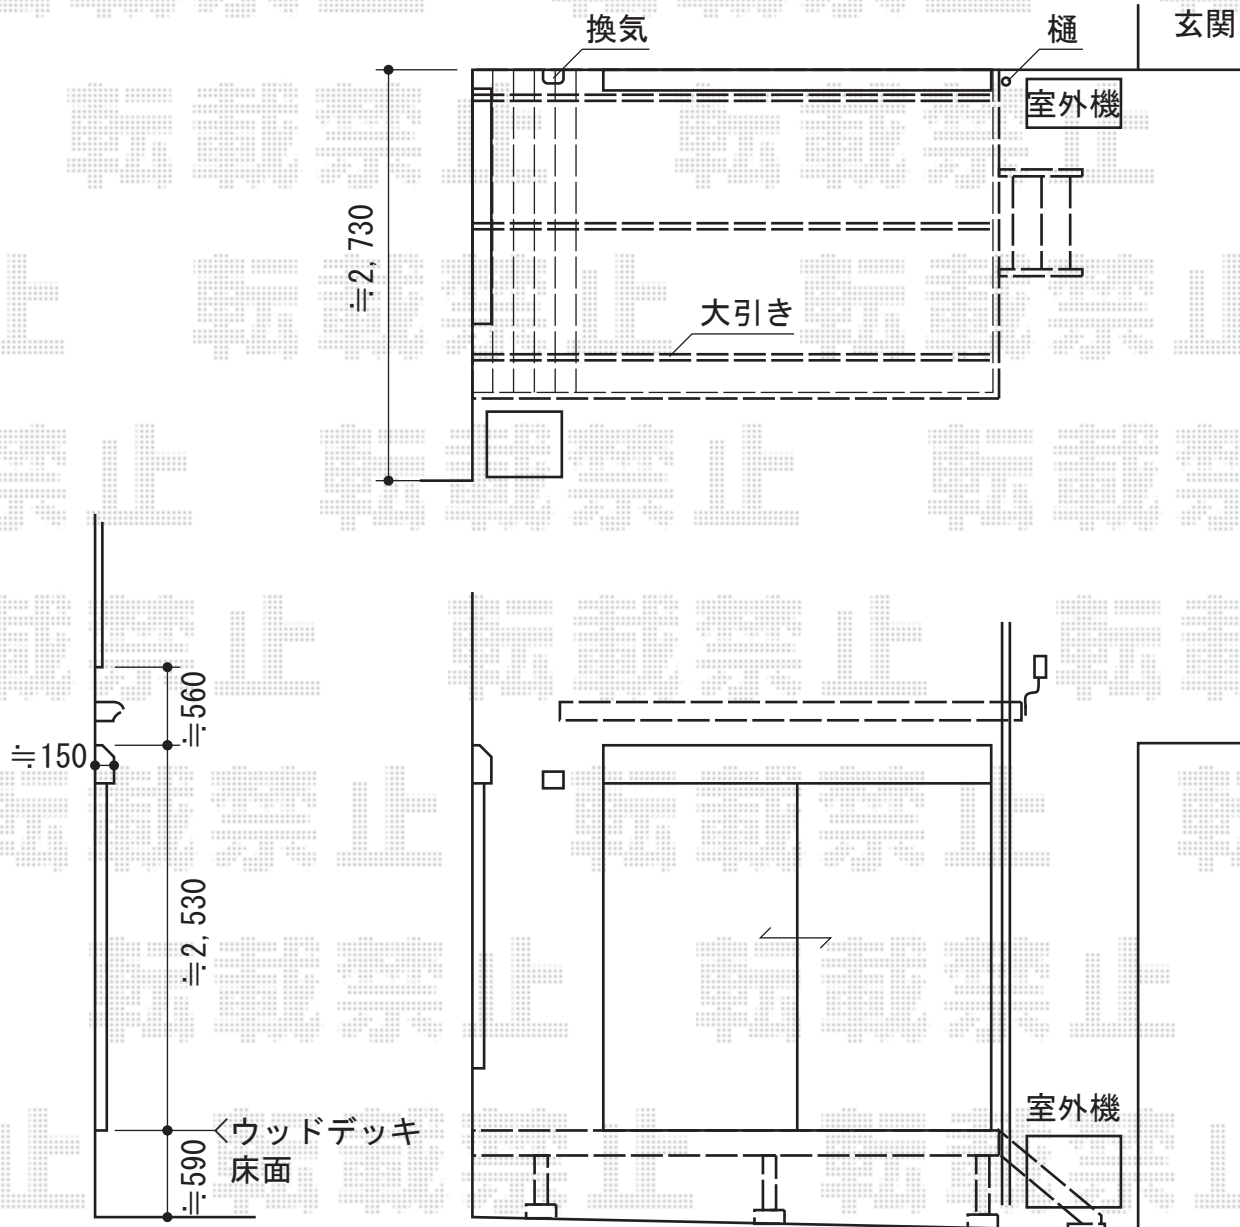

オーニング・ウッドデッキ

トステム 彩鳥S型 ボックスタイプ 手動式
 間口=関東間1.5間 (2,730mm)
 出幅=2,000mm
 本体色：オータムブラウン
 キャンバス色：ポリエステル（ブリティッシュグリーン）
 駆動：【特注】外観左側駆動
 クランクハンドル：1500タイプ
 追加部材：ベースプレート式

トステム リコステージII 単体
 間口=2間 (3,660mm)
 出幅=7尺 (2,133mm)
 色：ダークブラウン
 床板：縦貼り
 幕板：幕板A（厚タイプ）
 束柱：束柱A（432mm）
 オプション：ステップ2段

現場状況や作図制限により概略図の内容と多少の違いが生じることがございます。
 施工時は、現場優先とさせていただきますので、お立会い頂き、
 最終のご指示のほど、何卒、宜しくお願い致します。

EX-SHOP
[HTTP://WWW.EX-SHOP.NET](http://www.ex-shop.net)

担当：八浦