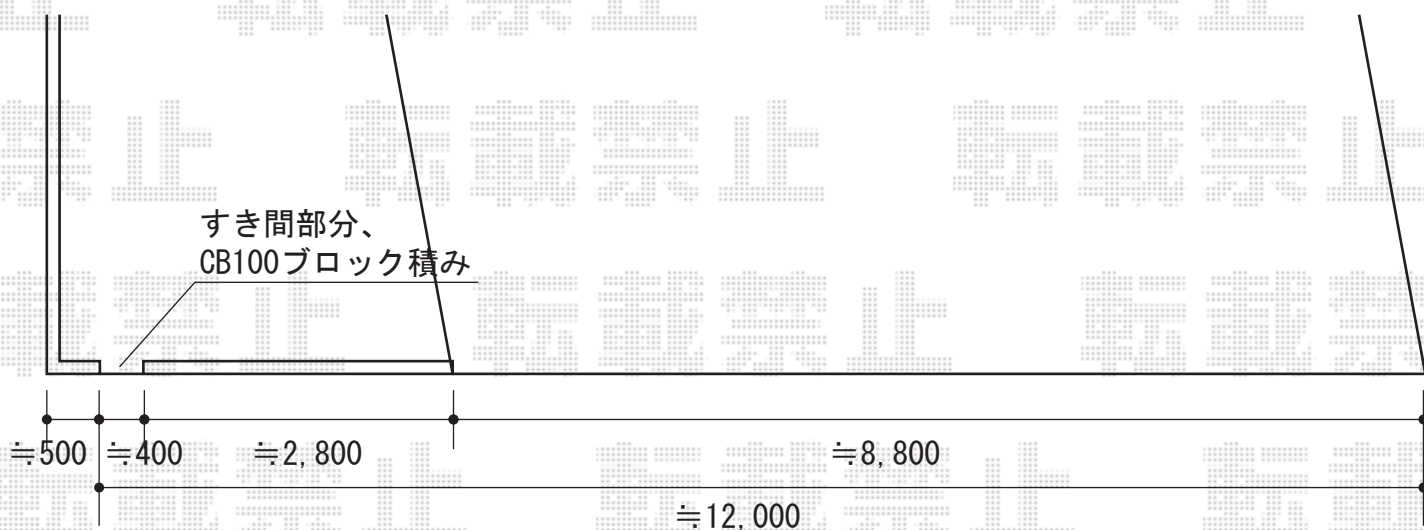

エクスラインフェンス7型 自由柱タイプ

①YKK AP エクスラインフェンス7型 自由柱タイプ
本体1枚 (W×H) = (1,975×800mm) × 6枚
自由柱1型 (一般仕様) : T80×7本
エンドキャップ : 1セット
色 : プラチナステン

現場状況や作図制限により概略図の内容と多少の違いが生じることがございます。
施工時は、現場優先とさせていただきますので、お立会い頂き、
最終のご指示のほど、何卒、宜しくお願い致します。