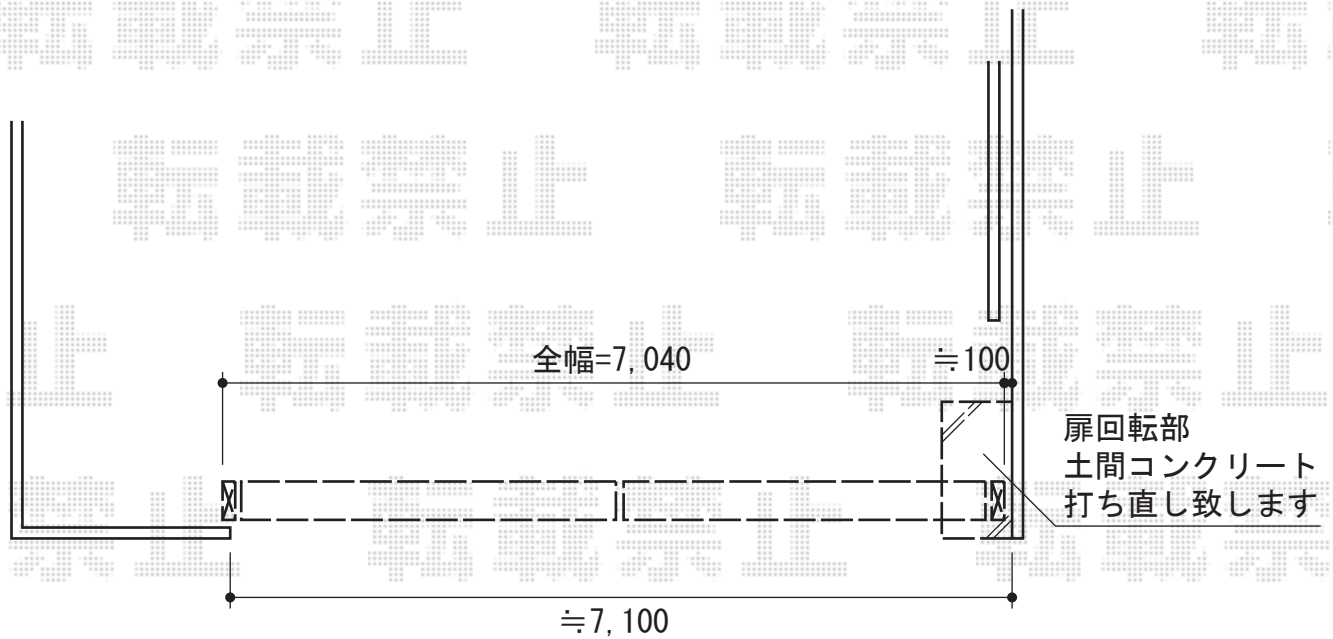

トリップゲート PB型 ノンレール 両開き

Value Select トリップゲート
PB型 ノンレール 両開き
開口幅=6,940mm
全幅=7,040mm
たたみ幅=400mm×2
高さ=1,200mm
色：ステンカラー
キャスター数：4
落棒数：4

現場状況や作図制限により概略図の内容と多少の違いが生じることがございます。
施工時は、現場優先とさせて頂きたく思いますので、お立会い頂き、
最終のご指示のほど、何卒、宜しくお願い致します。