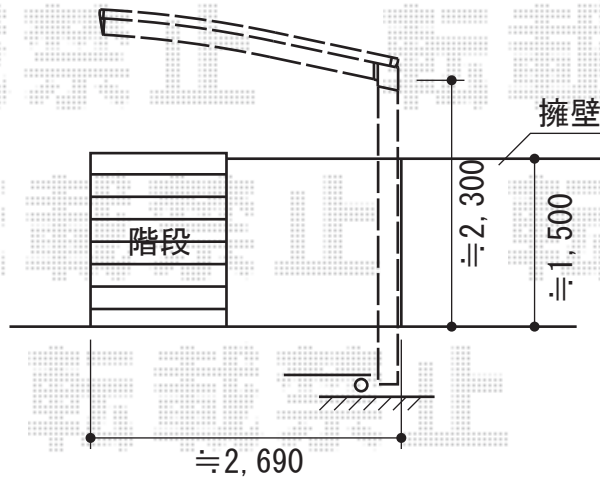

プレシオSPORT 積雪～20cm対応

Value Select プレシオSPORT 積雪～20cm対応
幅=2,700mm
奥行=5,052mm
色：ノーブルステン
屋根材：ポリカーボネート（スカイブルー）
柱仕様：ハイルーフ仕様（有効高 約2,250mm）

現場状況や作図制限により概略図の内容と多少の違いが生じることがございます。
施工時は、現場優先とさせて頂きたく思いますので、お立会い頂き、
最終のご指示のほど、何卒、宜しくお願い致します。