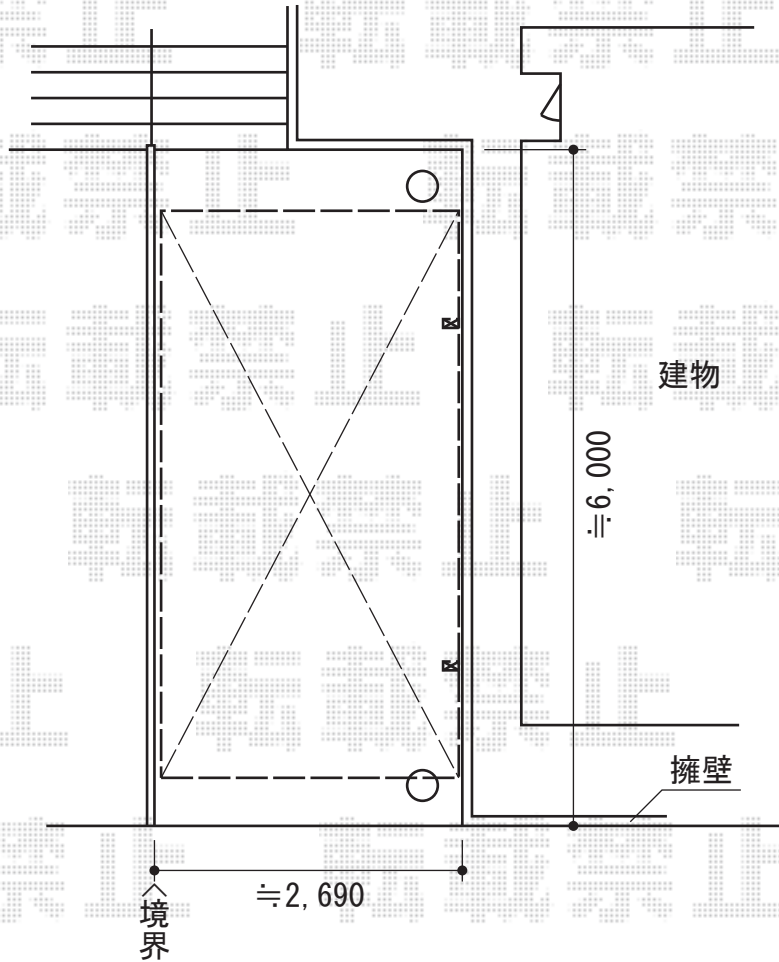

プレシオSPORT 積雪～20cm対応

Value Select プレシオSPORT 積雪～20cm対応
幅=2,700mm
奥行=5,052mm
色：ノーブルステン
屋根材：ポリカーボネート（スカイブルー）
柱仕様：ハイルーフ仕様（有効高 約2,250mm）

現場状況や作図制限により概略図の内容と多少の違いが生じることがございます。
施工時は、現場優先とさせて頂きたく思いますので、お立会い頂き、
最終のご指示のほど、何卒、宜しくお願い致します。