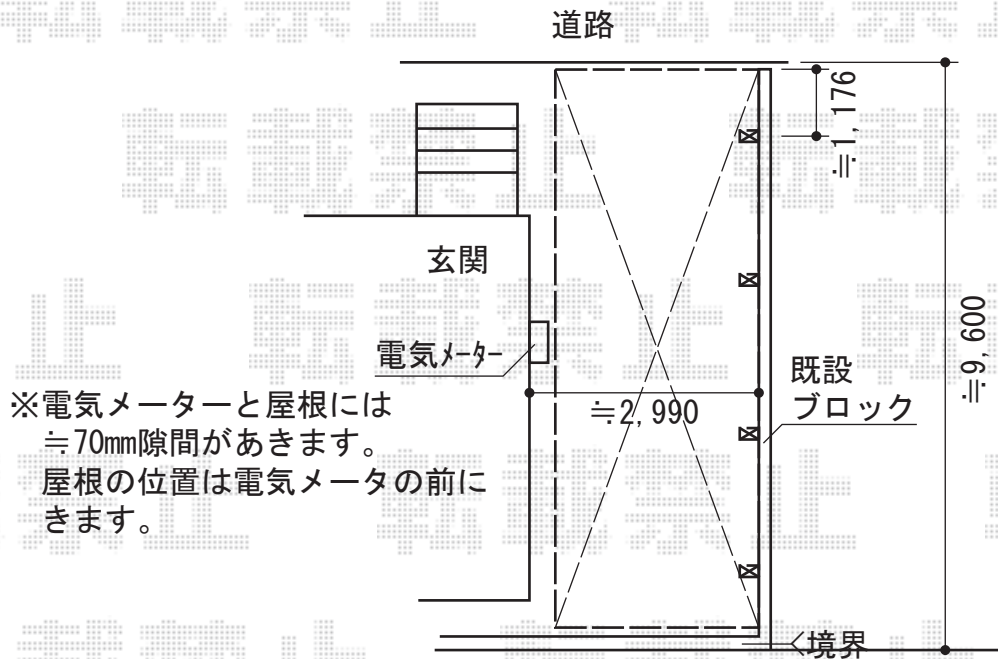

カーポート・バルコニー屋根

なるべく、ひさしの高さに
近付けて設置致します

現場状況や作図制限により概略図の内容と多少の違いが生じることがございます。
施工時は、現場優先とさせて頂きたく思いますので、お立会い頂き、
最終のご指示のほど、何卒、宜しくお願い致します。

EX-SHOP
HTTP://WWW.EX-SHOP.NET

担当:越智

全ての著作権は、エクスショップに帰属します。当社とのお取引目的外の使用・複製・転載禁止となっております。