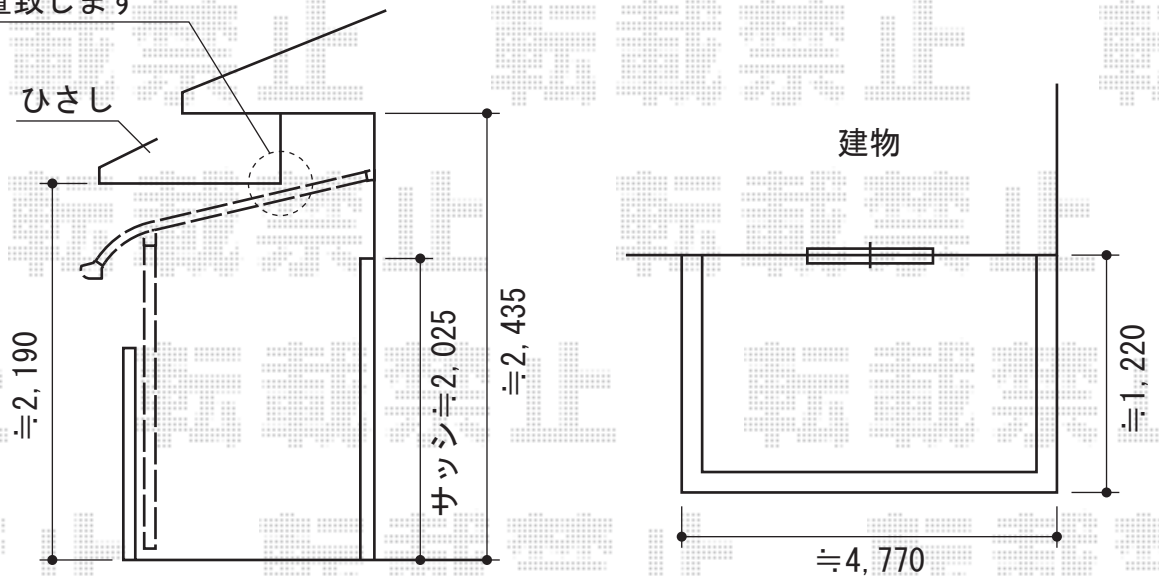

カーポート・バルコニー屋根

なるべく、ひさしの高さに
近付けて設置致します

現場状況や作図制限により概略図の内容と多少の違いが生じることがございます。
施工時は、現場優先とさせて頂きたく思いますので、お立会い頂き、
最終のご指示のほど、何卒、宜しくお願い致します。

EX-SHOP
HTTP://WWW.EX-SHOP.NET

担当:越智

全ての著作権は、エクスショップに帰属します。当社とのお取引目的外の使用・複製・転載禁止となっております。