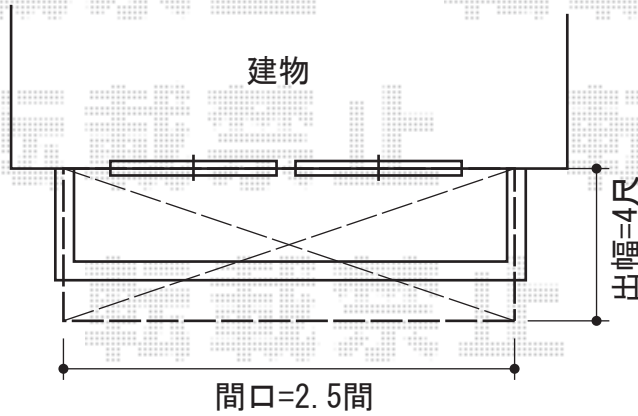

ベクターテラス F型 ルーフタイプ 単体 積雪～20cm対応

YKK AP ベクターテラス F型 ルーフタイプ 単体 積雪～20cm対応  
 間口=間東間2.5間通し (柱芯々4,550mm 屋根幅4,625mm)  
 出幅=4尺 (1,170mm)  
 色：プラチナステン  
 屋根材：ポリカーボネート (トーマイマット/すりガラス調)  
 柱仕様：持ち出しタイプ (柱無し)  
 施工方法：下止め

YKK AP 水平式物干し 2本入  
 色：プラチナステン

現場状況や作図制限により概略図の内容と多少の違いが生じることがございます。  
 施工時は、現場優先とさせていただきますので、お立会い頂き、  
 最終のご指示のほど、何卒、宜しくお願い致します。

EX-SHOP  
[HTTP://WWW.EX-SHOP.NET](http://www.ex-shop.net)

担当：永田