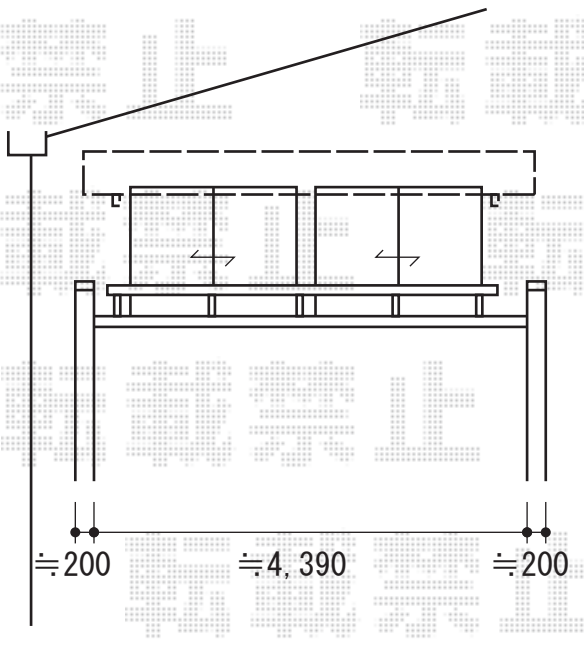

ベクターテラス F型 ルーフタイプ 単体 積雪～20cm対応

YKK AP ベクターテラス F型 ルーフタイプ 単体 積雪～20cm対応  
 間口=間東間2.5間通し (柱芯々4,550mm 屋根幅4,625mm)  
 出幅=4尺 (1,170mm)  
 色：プラチナステン  
 屋根材：ポリカーボネート (トーマイマット/すりガラス調)  
 柱仕様：持ち出しタイプ (柱無し)  
 施工方法：下止め