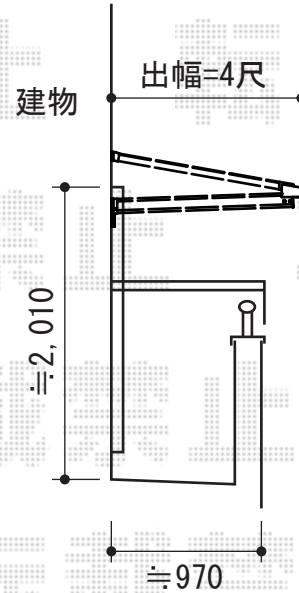

ベクターテラス F型 ルーフタイプ 単体 積雪～20cm対応

YKK AP ベクターテラス F型 ルーフタイプ 単体 積雪～20cm対応  
 間口=間東間2.5間通し (柱芯々4,550mm 屋根幅4,625mm)  
 出幅=4尺 (1,170mm)  
 色：プラチナステン  
 屋根材：ポリカーボネート (トーマイマット/すりガラス調)  
 柱仕様：持ち出しタイプ (柱無し)  
 施工方法：下止め