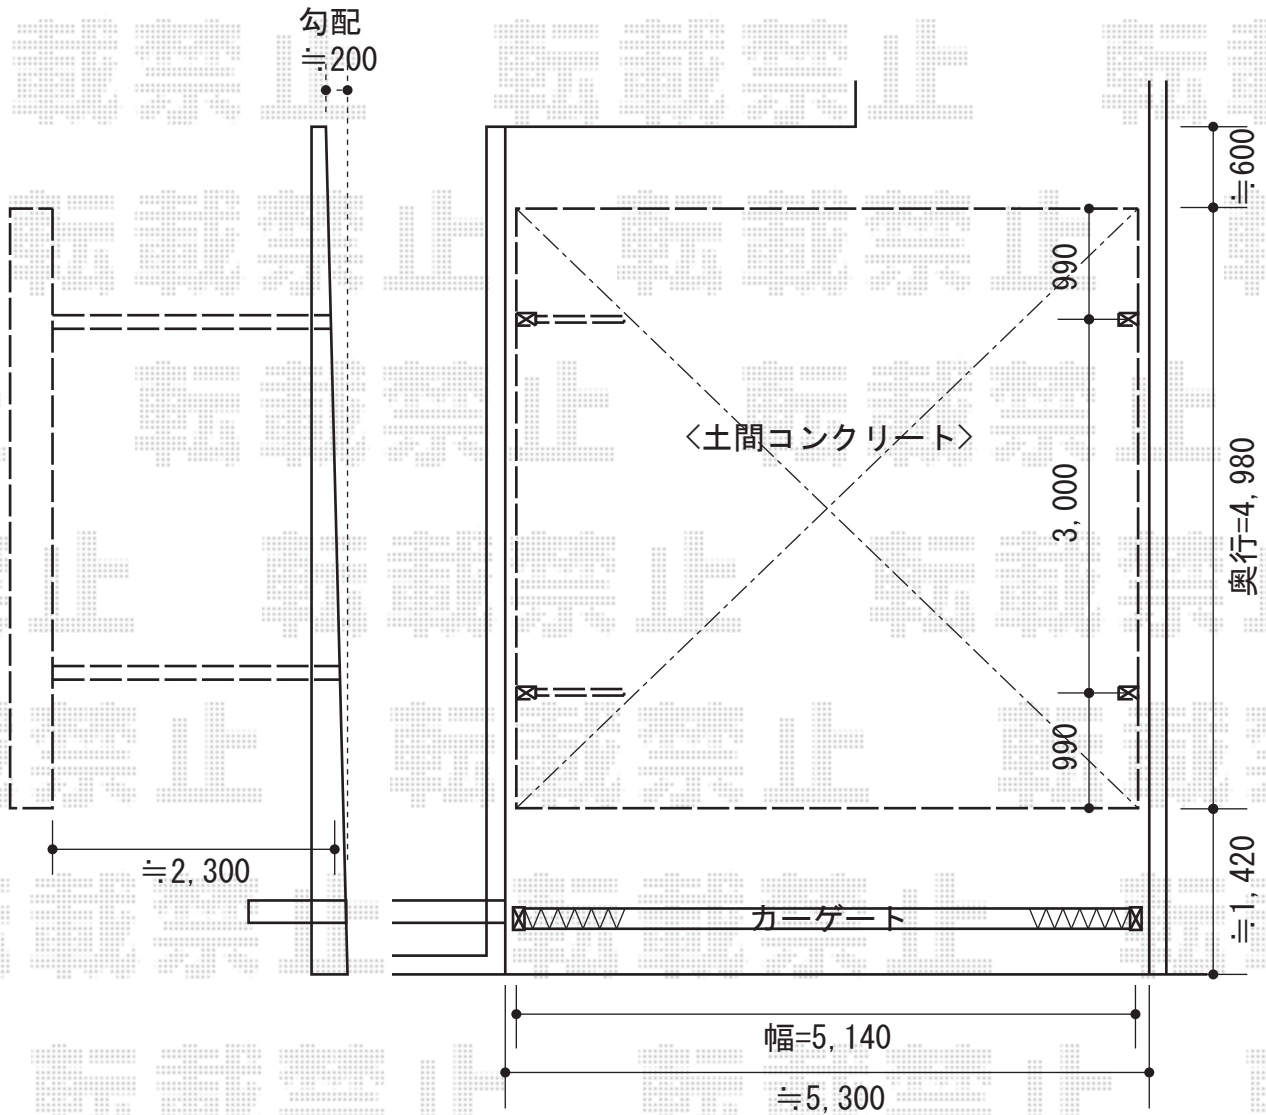

カーブポートシグマIII ワイド 積雪~30cm対応

トステム カーブポートシグマIII ワイド積雪~20cm対応
 幅=5,140mm
 奥行=4,980mm
 色：シャイングレー
 屋根材：ポリカーボネート（ブルースモーク）
 柱仕様：ロング柱23仕様（有効高 約2,300mm）

現場状況や作図制限により概略図の内容と多少の違いが生じることがございます。
 施工時は、現場優先とさせて頂きたく思いますので、お立会い頂き、
 最終のご指示のほど、何卒、宜しくお願い致します。