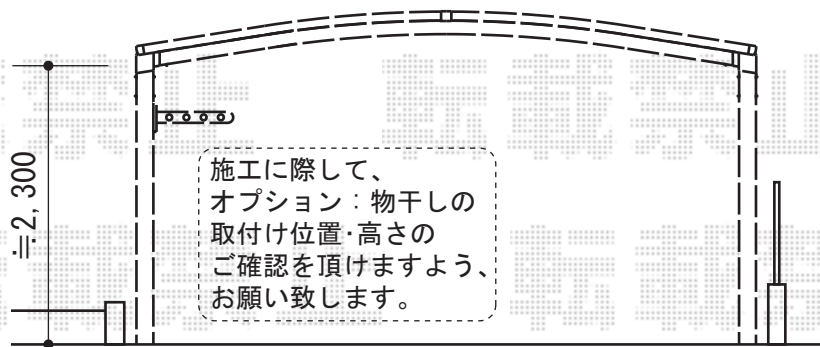

カーブポートシグマIII ワイド 積雪~30cm対応

トステム カーブポートシグマIII ワイド積雪~20cm対応
 幅=5,140mm
 奥行=4,980mm
 色：シャイングレー
 屋根材：ポリカーボネート（ブルースモーク）
 柱仕様：ロング柱23仕様（有効高 約2,300mm）

現場状況や作図制限により概略図の内容と多少の違いが生じることがございます。
 施工時は、現場優先とさせて頂きたく思いますので、お立会い頂き、
 最終のご指示のほど、何卒、宜しくお願い致します。