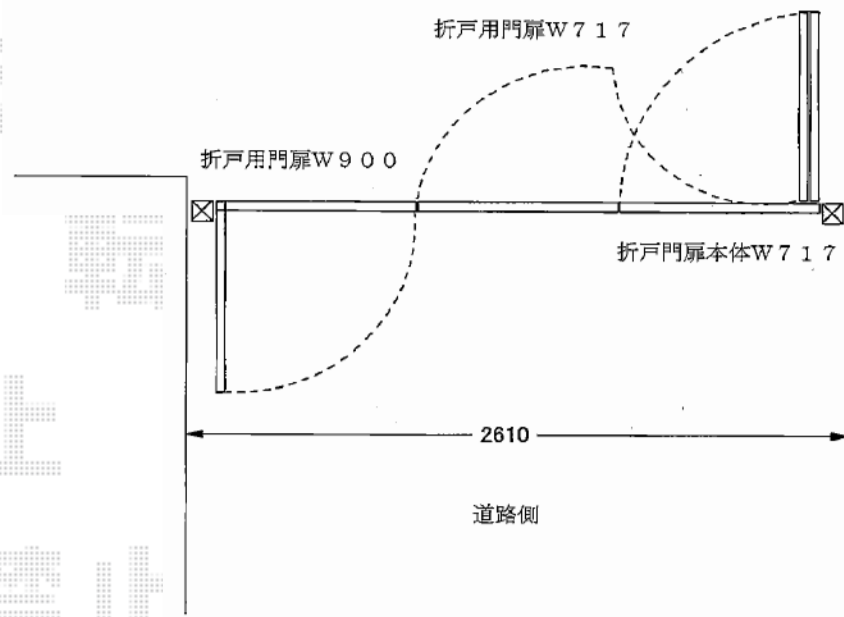

# エクスライン門扉1型 3枚折戸

収納時（内折れ内開き）  
柱に当たる可能性有りますので  
ご注意ください

YKK AP エクスライン門扉1型 3枚折戸  
本体1枚 (W×H) = 【特注】 (900・717・717×1,000mm)  
色：プラチナステン  
錠：ハンドル錠E8型プラチナステン  
開き：(W900：外開き/W717：内開き)

現場状況や作図制限により概略図の内容と多少の違いが生じることがございます。  
施工時は、現場優先とさせて頂きたく思いますので、お立会い頂き、  
最終のご指示のほど、何卒、宜しくお願い致します。