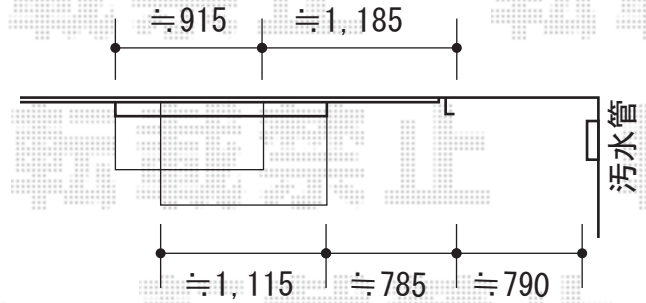

カーブポートシグマIII ワイド 積雪~30cm対応

トステム
 カーブポートシグマIII ワイド 積雪~30cm対応
 幅=6,060mm
 奥行=4,980mm
 色：シャイングレー
 屋根材：ガリレポリカ（クリアマット/すりガラス調）
 柱仕様：ロング柱23仕様（有効高 約2,300mm）

現場状況や作図制限により概略図の内容と多少の違いが生じることがございます。
 施工時は、現場優先とさせて頂きたく思いますので、お立会い頂き、
 最終のご指示のほど、何卒、宜しくお願い致します。