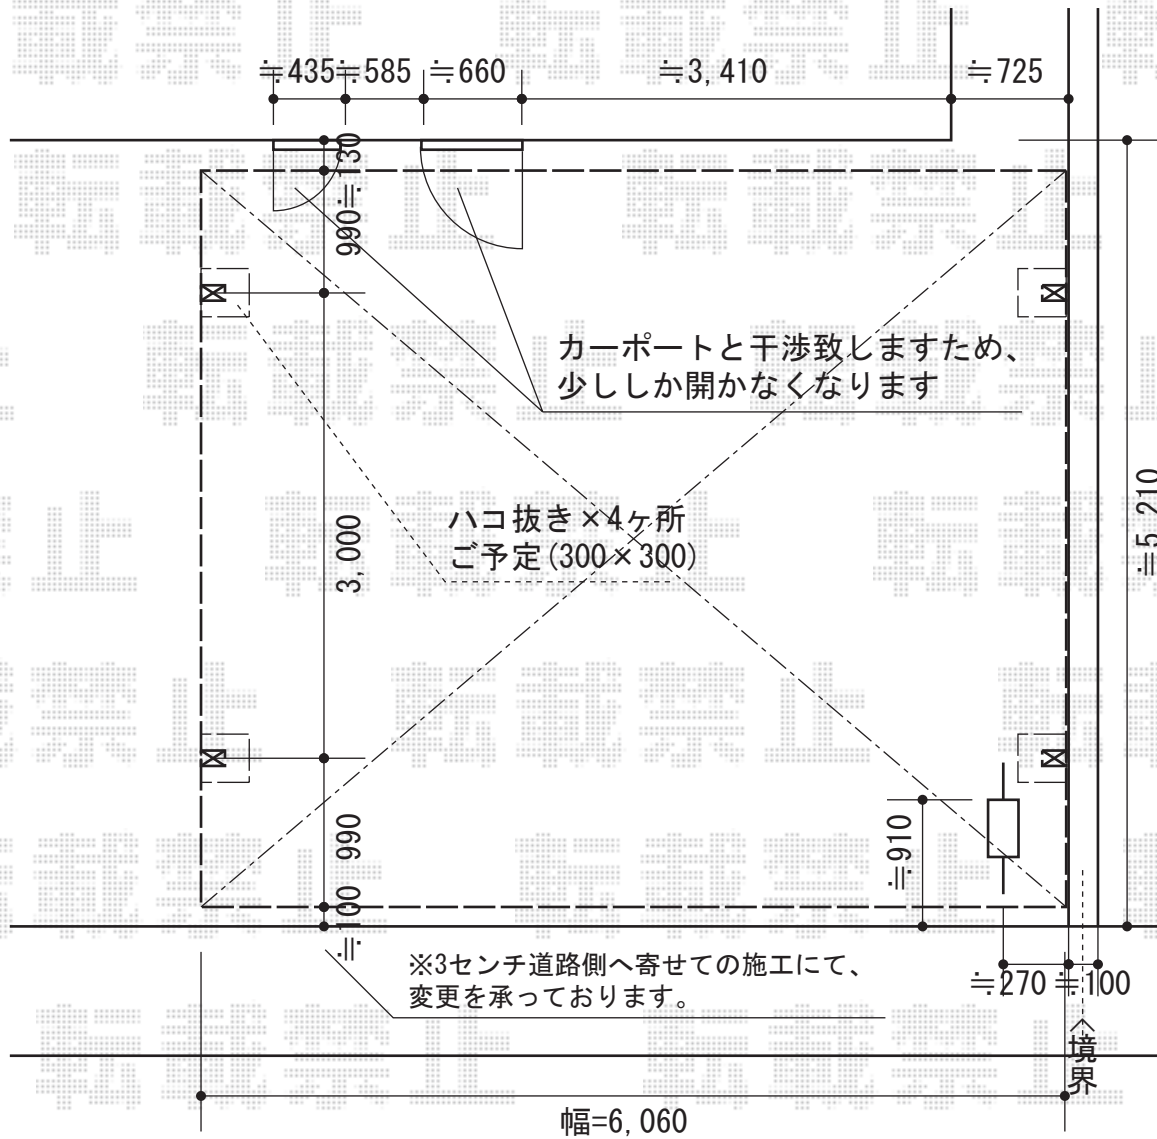

カーブポートシグマIII ワイド 積雪~30cm対応

トステム
 カーブポートシグマIII ワイド 積雪~30cm対応
 幅=6,060mm
 奥行=4,980mm
 色：シャイングレー
 屋根材：ガリレポリカ（クリアマット/すりガラス調）
 柱仕様：ロング柱23仕様（有効高 約2,300mm）

現場状況や作図制限により概略図の内容と多少の違いが生じることがございます。
 施工時は、現場優先とさせて頂きたく思いますので、お立会い頂き、
 最終のご指示のほど、何卒、宜しくお願い致します。