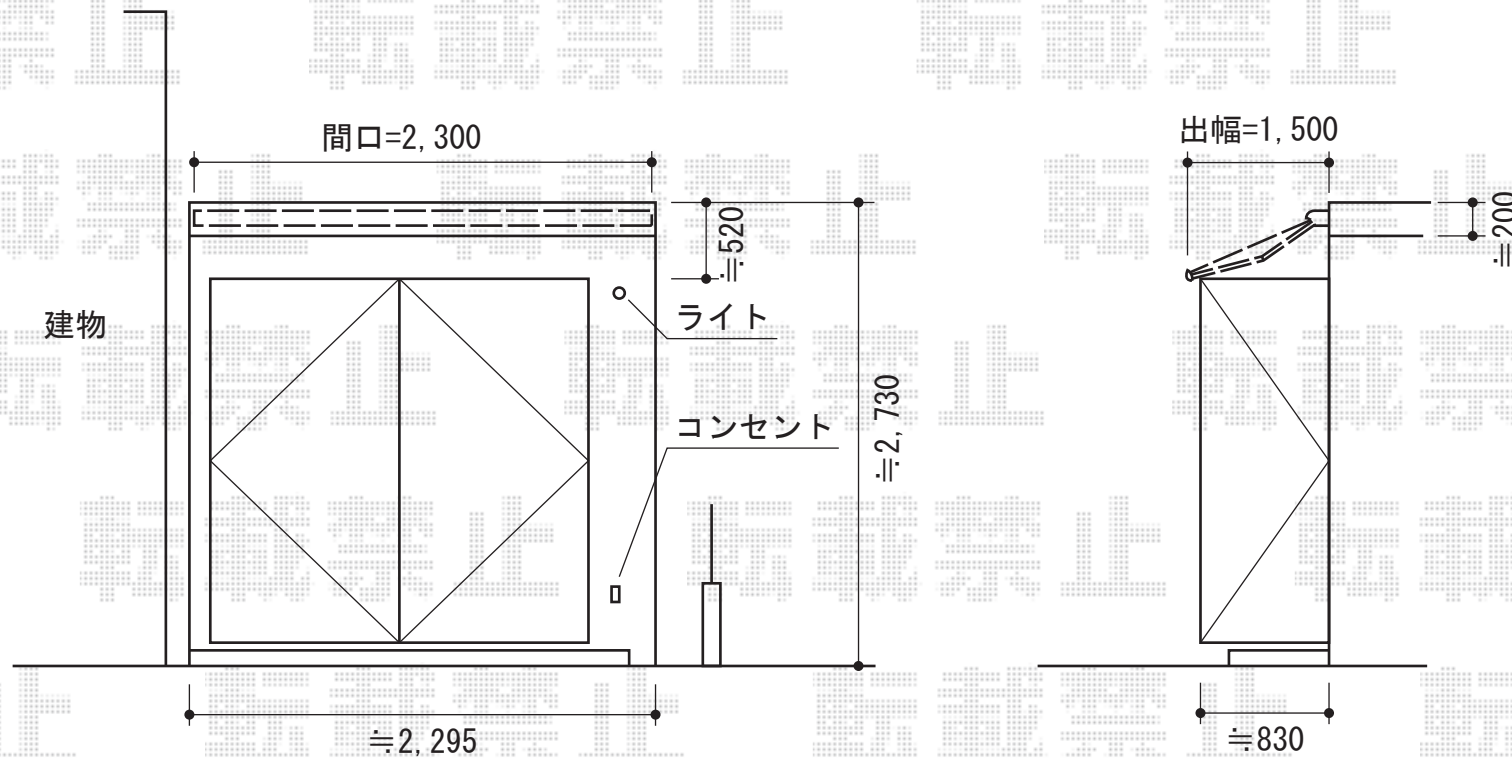

マルキルクス フリューゲル 手動式

markilux マルキルクス フリューゲル 手動式
間口=2,300mm
出幅=1,500mm
本体色：ブラウン
キャンバス色：防汚タイプ【37401（イエロー）】
駆動：外観左駆動
クランクハンドル：1,400mm
追加部材：雨ケース・ベースプレート一式
フリル：A/200mm（ストレート）

現場状況や作図制限により概略図の内容と多少の違いが生じることがございます。
施工時は、現場優先とさせて頂きたく思いますので、お立会い頂き、
最終のご指示のほど、何卒、宜しくお願い致します。