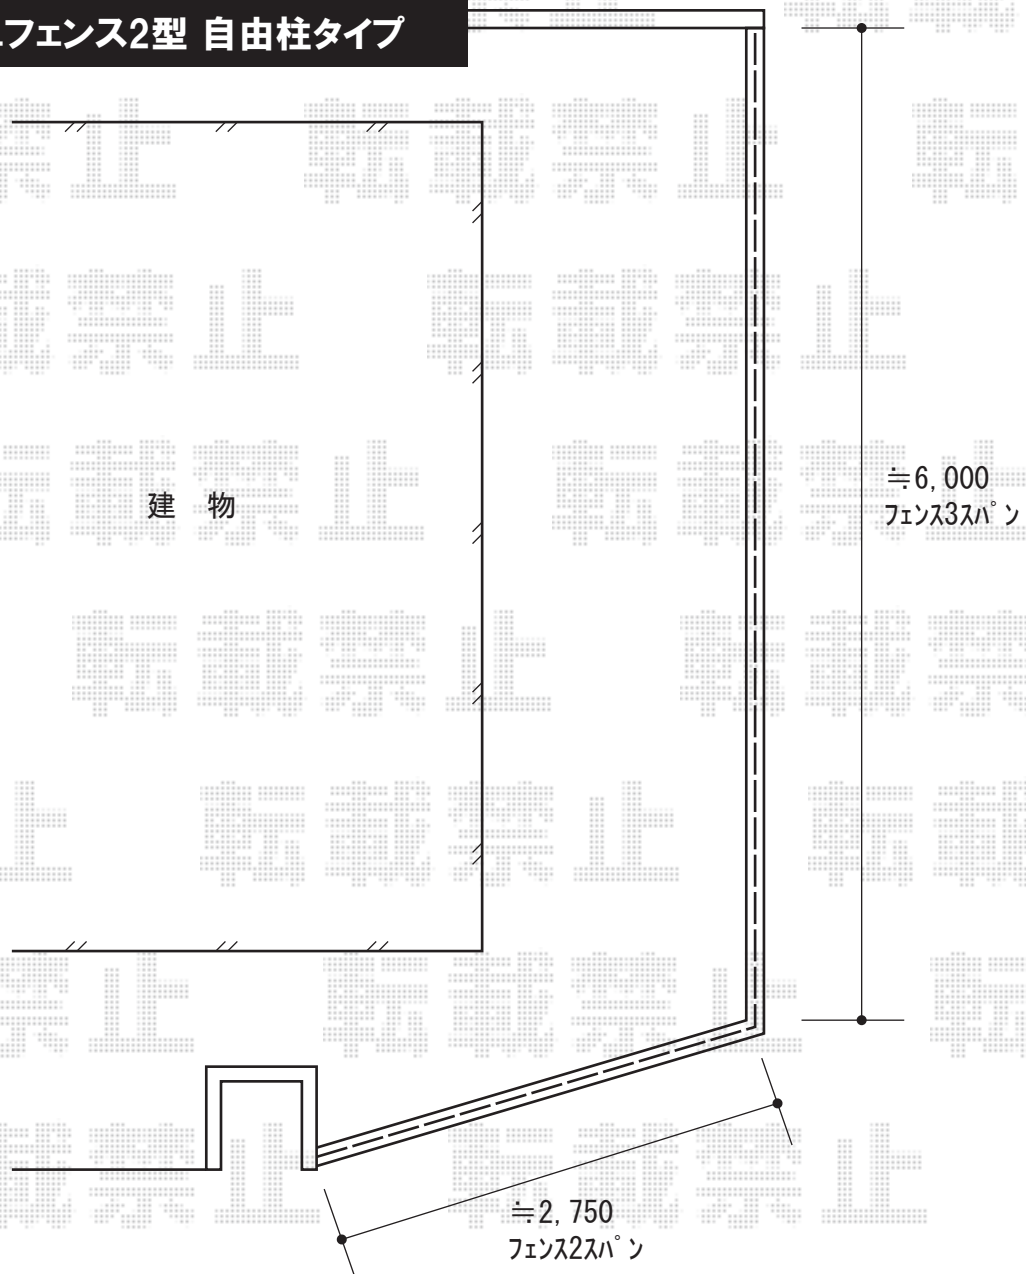

レスティナメッシュフェンス2型 自由柱タイプ

②YKK AP レスティナメッシュフェンス2型
自由柱タイプ
本体1枚 (W×H) = (1,975×800mm) ×5枚
自由柱2型 (強風仕様) : T80×7本
コーナー継手 : 1セット
エンドキャップ : 1セット
色 : ブラウン

現場状況や作図制限により概略図の内容と多少の違いが生じることがございます。
施工時は、現場優先とさせて頂きたく思いますので、お立会い頂き、
最終のご指示のほど、何卒、宜しくお願い致します。