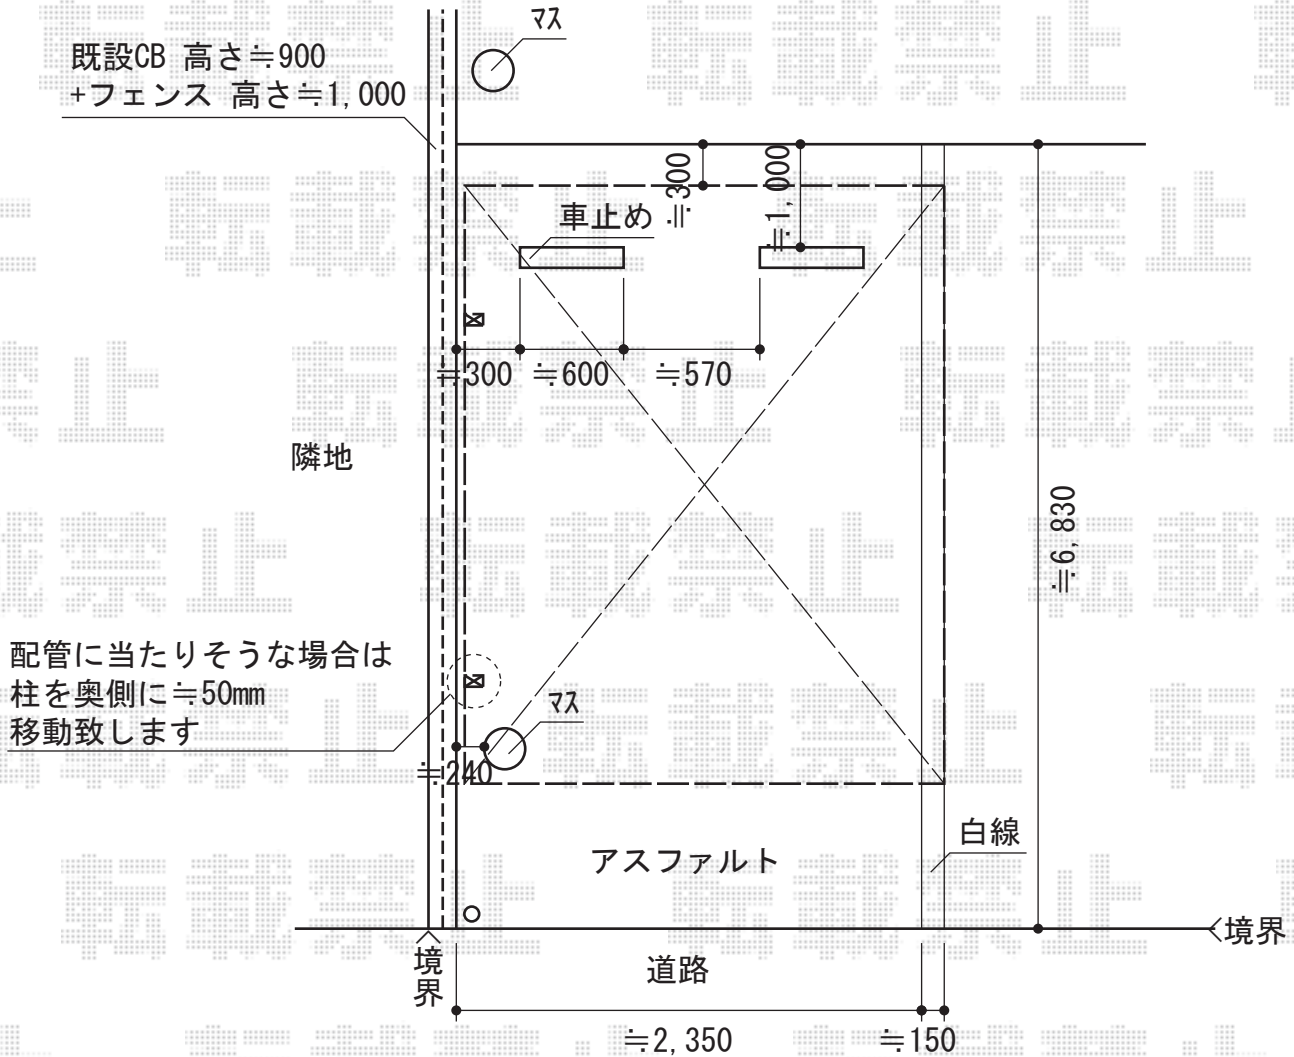

プレシオSPORT 積雪～20cm対応

Value Select プレシオSPORT 積雪～20cm対応

幅=2,400mm

奥行=5,052mm

色：ノーブルステン

屋根材：【変更】熱線遮断ポリカーボネート（スカイブルーマット調）

柱仕様：標準柱仕様（有効高 約1,800mm）

現場状況や作図制限により概略図の内容と多少の違いが生じることがございます。
施工時は、現場優先とさせて頂きたく思いますので、お立会い頂き、
最終のご指示のほど、何卒、宜しくお願い致します。