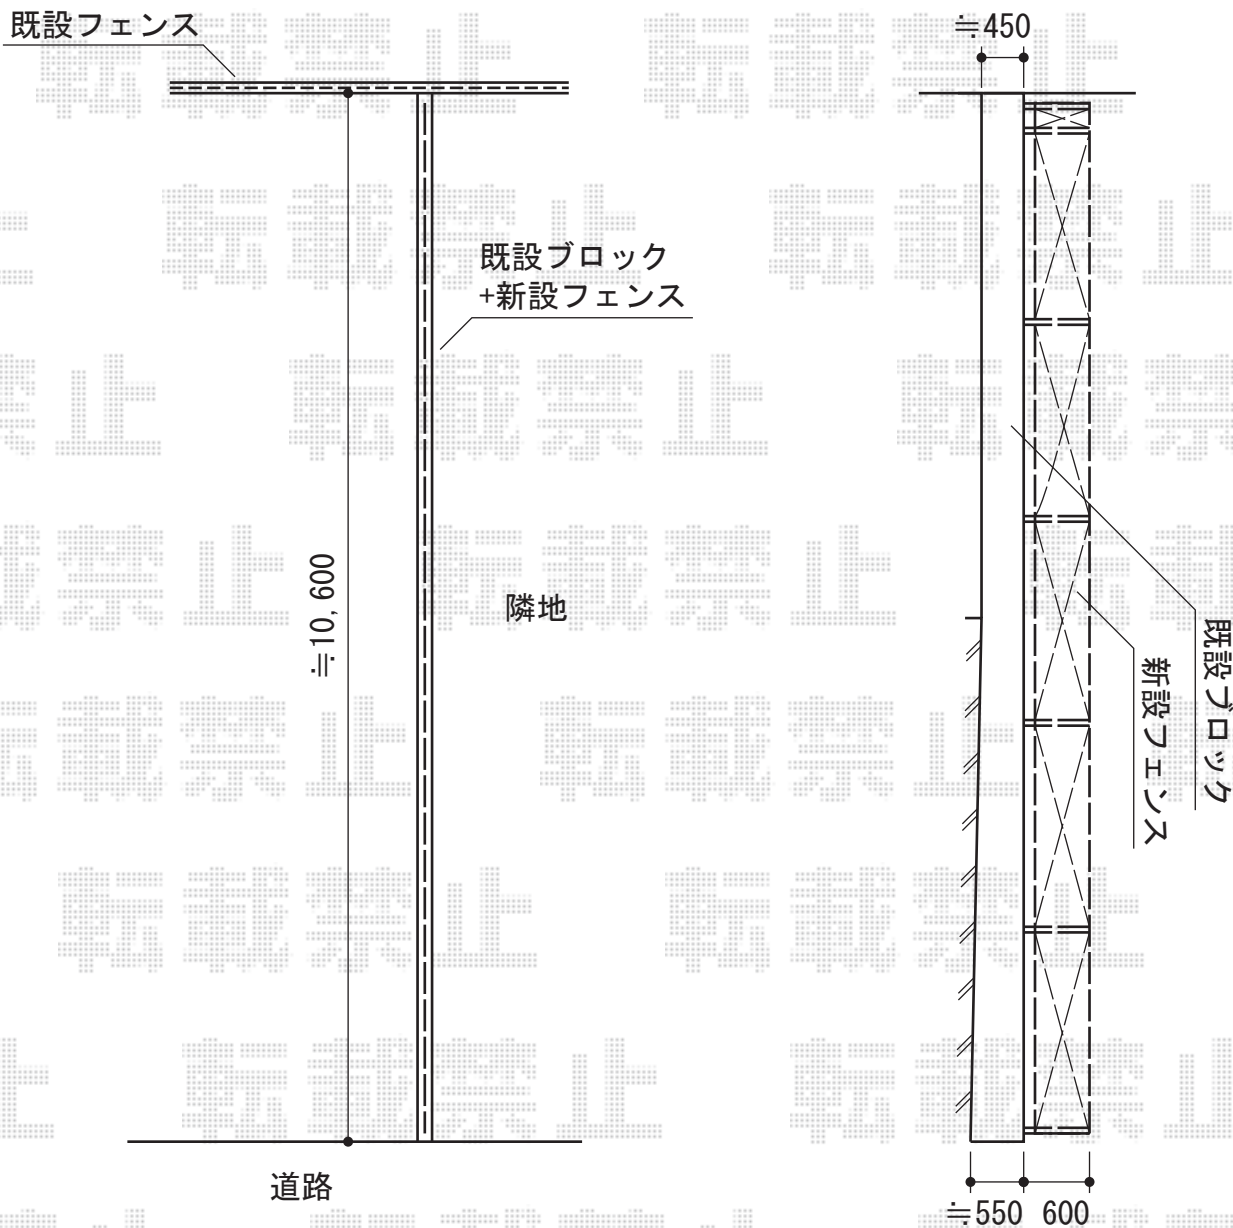

# メッシュマイアミフェンス8A型 自在式

新日軽 メッシュマイアミフェンス8A型 自在式  
本体1枚 (W×H) = (1,984mm×600mm) × 6枚  
自在柱: アルミ柱×7本  
保護キャップ: 600用×1セット  
色: CBステン

現場状況や作図制限により概略図の内容と多少の違いが生じることがございます。  
施工時は、現場優先とさせていただきますので、お立会い頂き、  
最終のご指示のほど、何卒、宜しくお願い致します。