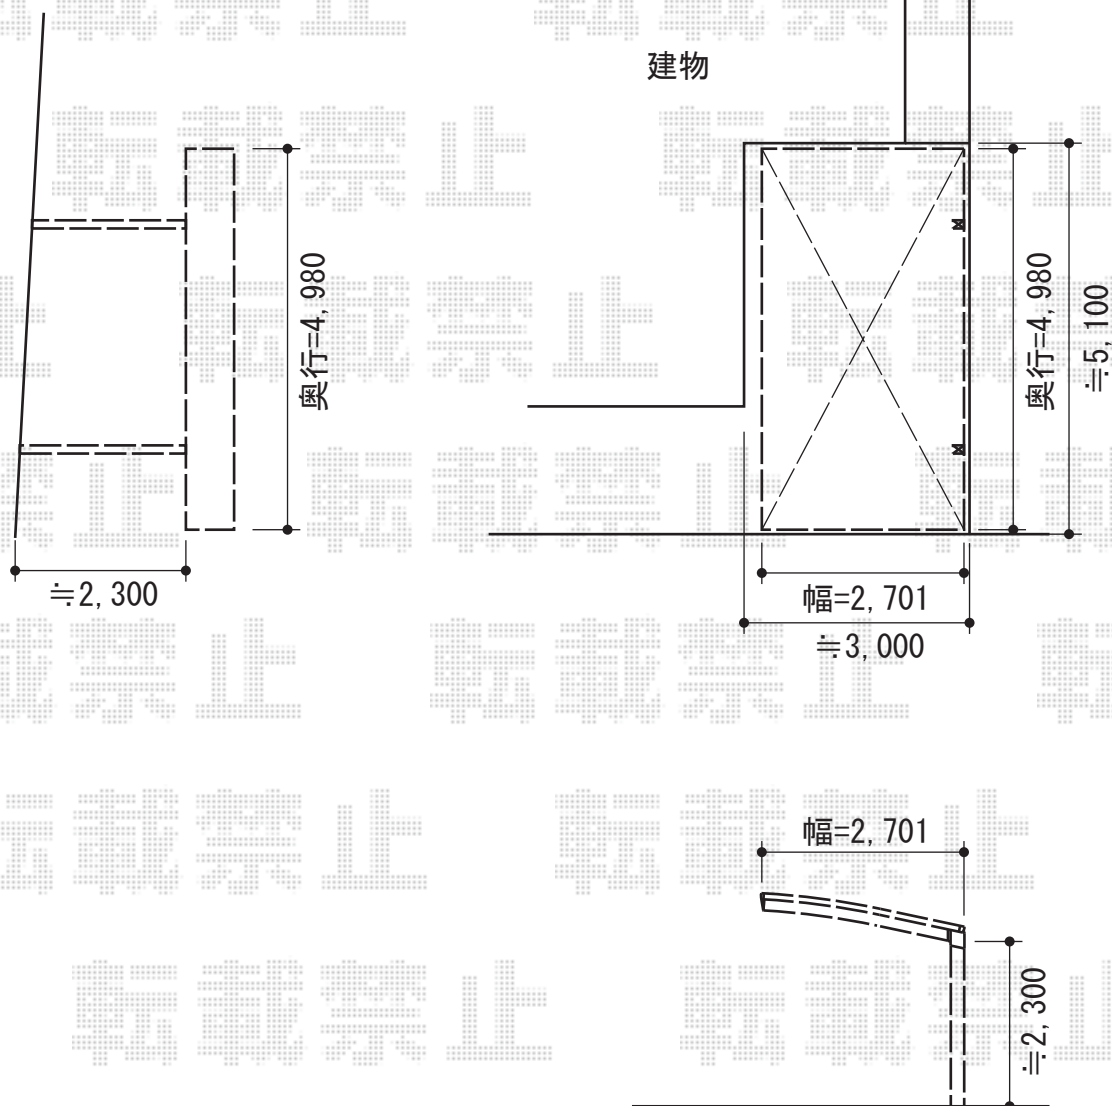

# カーブポートシグマIII 積雪～30cm対応

トステム カーブポートシグマIII 積雪～30cm対応

幅=2,701mm

奥行=4,980mm

色：シャイングレー

屋根材：熱線吸収ポリカーボネート（ライトブルーマット調）

柱仕様：ロング柱23仕様（有効高 約2,300mm）

現場状況や作図制限により概略図の内容と多少の違いが生じることがございます。  
施工時は、現場優先とさせていただきますので、お立会い頂き、  
最終のご指示のほど、何卒、宜しくお願い致します。