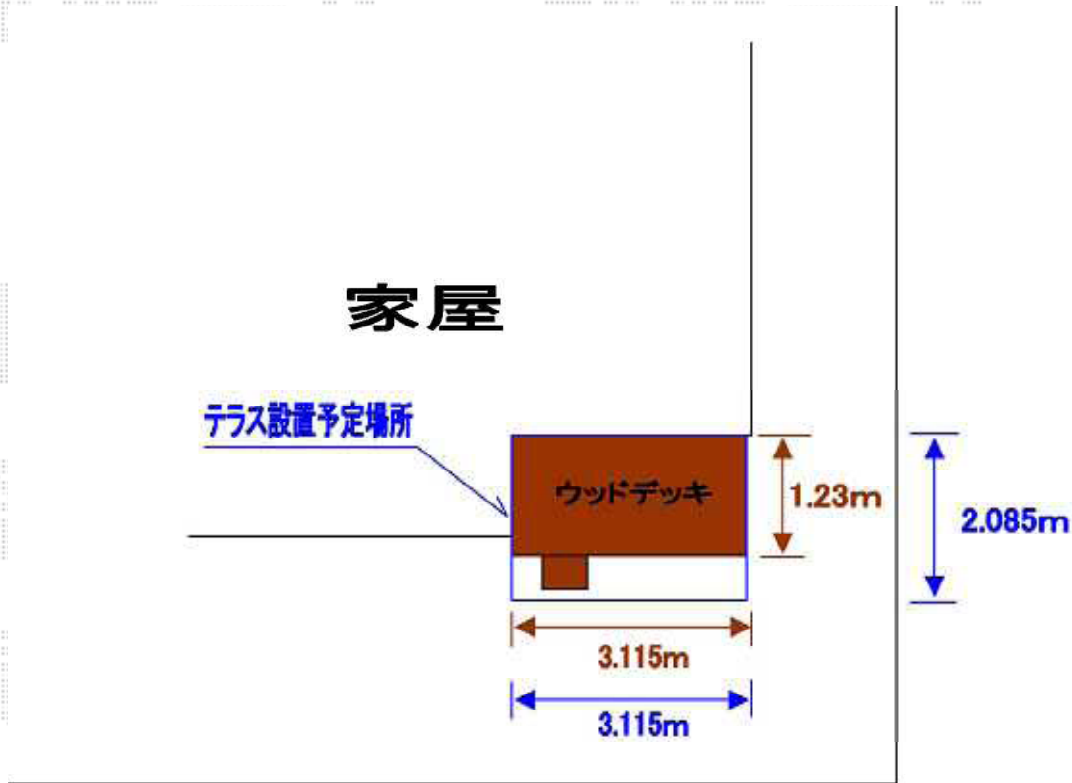

ライザーテラスII R型 テラスタイプ 単体 積雪～20cm対応

トステム ライザーテラスII R型 テラスタイプ 単体 積雪～20cm対応  
間口=関東間2.0間 (柱芯々3,440mm 屋根幅3,660mm)  
出幅=7尺 (2,085mm)  
色: オータムブラウン  
屋根材: ポリカーボネート (ブラウン)  
柱仕様: 柱奥行移動タイプ (柱2本)  
施工方法: 上止め

トステム 吊り下げ物干し標準2本入  
色: オータムブラウン