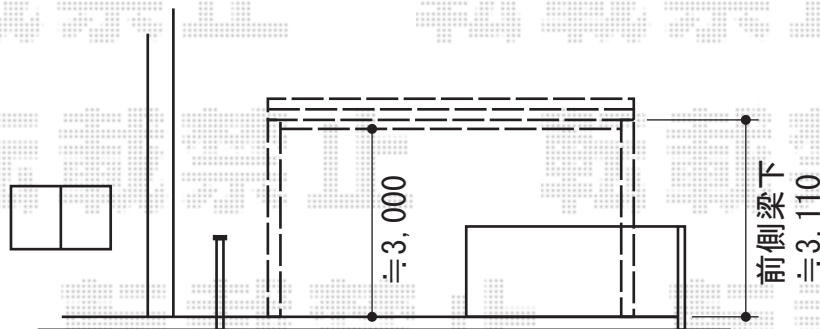

ジーポートneo Aタイプ 2台用 積雪～100cm対応

YKK AP ジーポートneo Aタイプ 2台用 積雪～100cm対応
 幅=6,111mm
 奥行=5,966mm
 色：ブラウン
 屋根材：スチール折板（ペフ無）
 柱仕様：角柱4本/ハイルーフ仕様（有効高 約3,000mm）
 横棧：無し

現場状況や作図制限により概略図の内容と多少の違いが生じることがございます。
 施工時は、現場優先とさせて頂きたく思いますので、お立会い頂き、
 最終のご指示のほど、何卒、宜しくお願い致します。