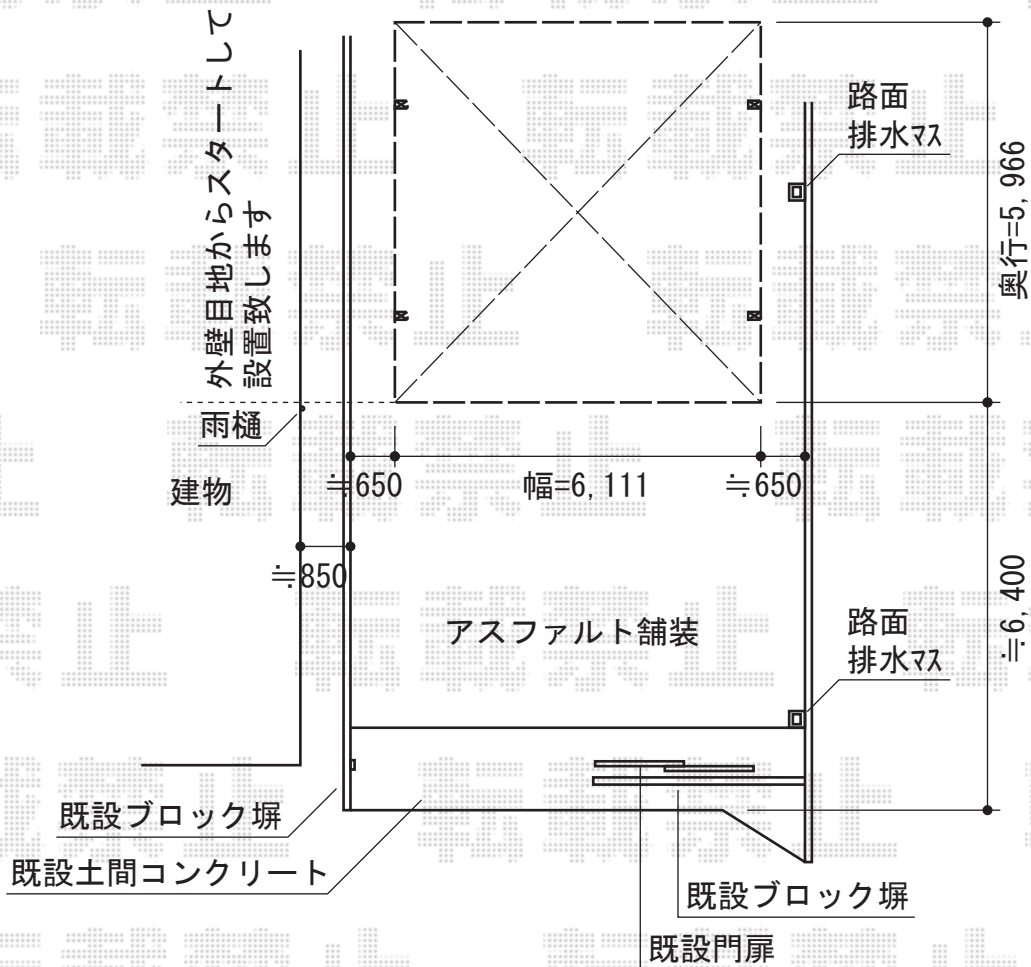

ジーポートneo Aタイプ 2台用 積雪～100cm対応

YKK AP ジーポートneo Aタイプ 2台用 積雪～100cm対応
 幅=6,111mm
 奥行=5,966mm
 色：ブラウン
 屋根材：スチール折板（ペフ無）
 柱仕様：角柱4本/ハイルーフ仕様（有効高 約3,000mm）
 横棧：無し

現場状況や作図制限により概略図の内容と多少の違いが生じることがございます。
 施工時は、現場優先とさせて頂きたく思いますので、お立会い頂き、
 最終のご指示のほど、何卒、宜しくお願い致します。