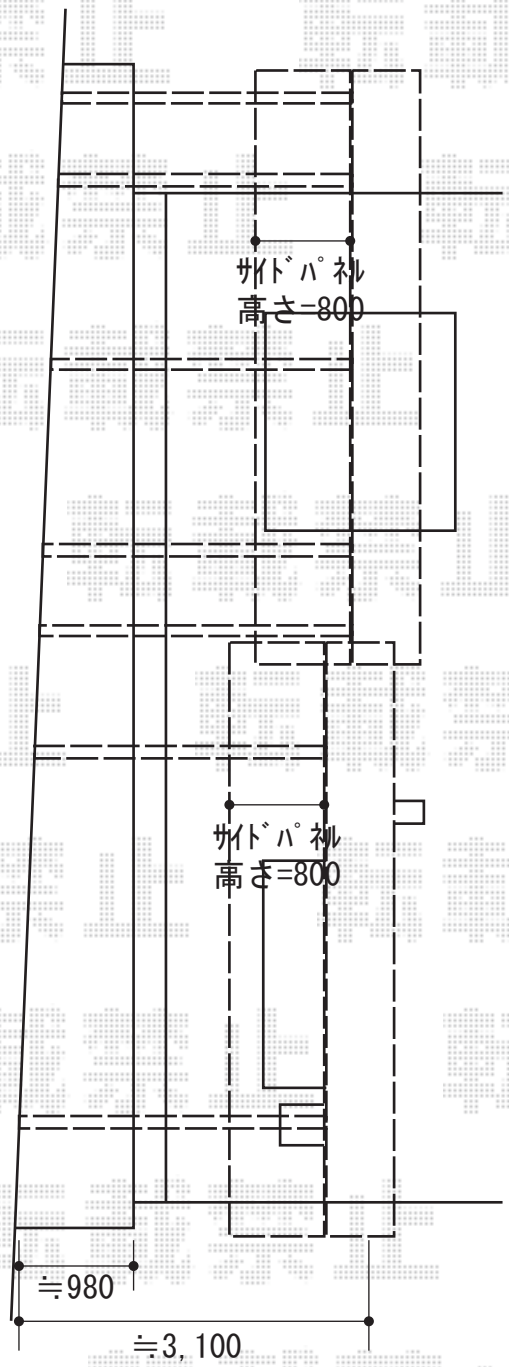

カーブポートシグマIII 積雪～30cm対応 ×2セット

トステム カーブポートシグマIII ×2セット  
 積雪～30cm対応  
 幅=2,551mm  
 奥行=4,980mm  
 色：シャイングレー  
 屋根材：ポリカーボネート（ブルースモーク）  
 柱仕様：【手前】ロング柱28仕様  
 （有効高 約2,800mm）×1本  
 柱仕様：【奥】ロング柱23仕様  
 （有効高 約2,300mm）×1本

現場状況や作図制限により概略図の内容と多少の違いが生じることがございます。  
 施工時は、現場優先とさせて頂きたく思いますので、お立会い頂き、  
 最終のご指示のほど、何卒、宜しくお願い致します。

EX-SHOP  
 HTTP://WWW.EX-SHOP.NET

担当：岡本

全ての著作権は、エクスショップに帰属します。当社とのお取引目的外の使用・複製・転載禁止となっております。