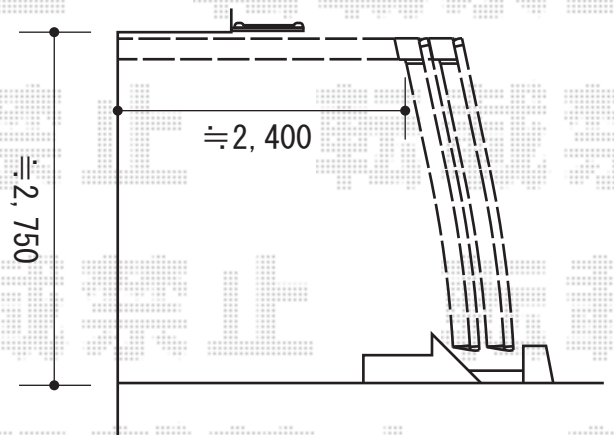

カーブポートシグマIII 積雪～30cm対応 ×2セット

トステム カーブポートシグマIII ×2セット  
 積雪～30cm対応  
 幅=2,551mm  
 奥行=4,980mm  
 色：シャイングレー  
 屋根材：ポリカーボネート（ブルースモーク）  
 柱仕様：【手前】ロング柱28仕様  
 （有効高 約2,800mm）×1本  
 柱仕様：【奥】ロング柱23仕様  
 （有効高 約2,300mm）×1本