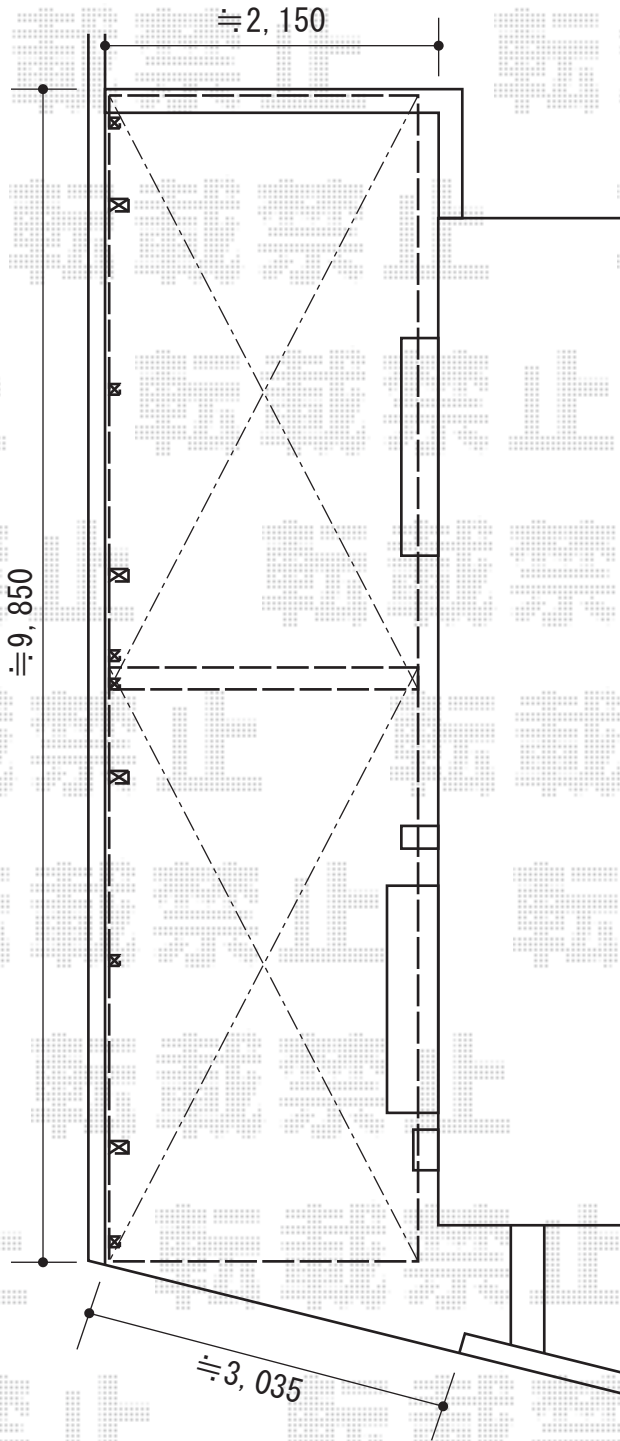

カーブポートシグマIII 積雪～30cm対応 ×2セット

トステム カーブポートシグマIII ×2セット  
 積雪～30cm対応  
 幅=2,551mm  
 奥行=4,980mm  
 色：シャイングレー  
 屋根材：ポリカーボネート（ブルースモーク）  
 柱仕様：【手前】ロング柱28仕様  
 （有効高 約2,800mm）×1本  
 柱仕様：【奥】ロング柱23仕様  
 （有効高 約2,300mm）×1本

現場状況や作図制限により概略図の内容と多少の違いが生じることがございます。  
 施工時は、現場優先とさせて頂きたく思いますので、お立会い頂き、  
 最終のご指示のほど、何卒、宜しくお願い致します。

EX-SHOP  
 HTTP://WWW.EX-SHOP.NET

担当：岡本

全ての著作権は、エクスショップに帰属します。当社とのお取引目的外の使用・複製・転載禁止となっております。