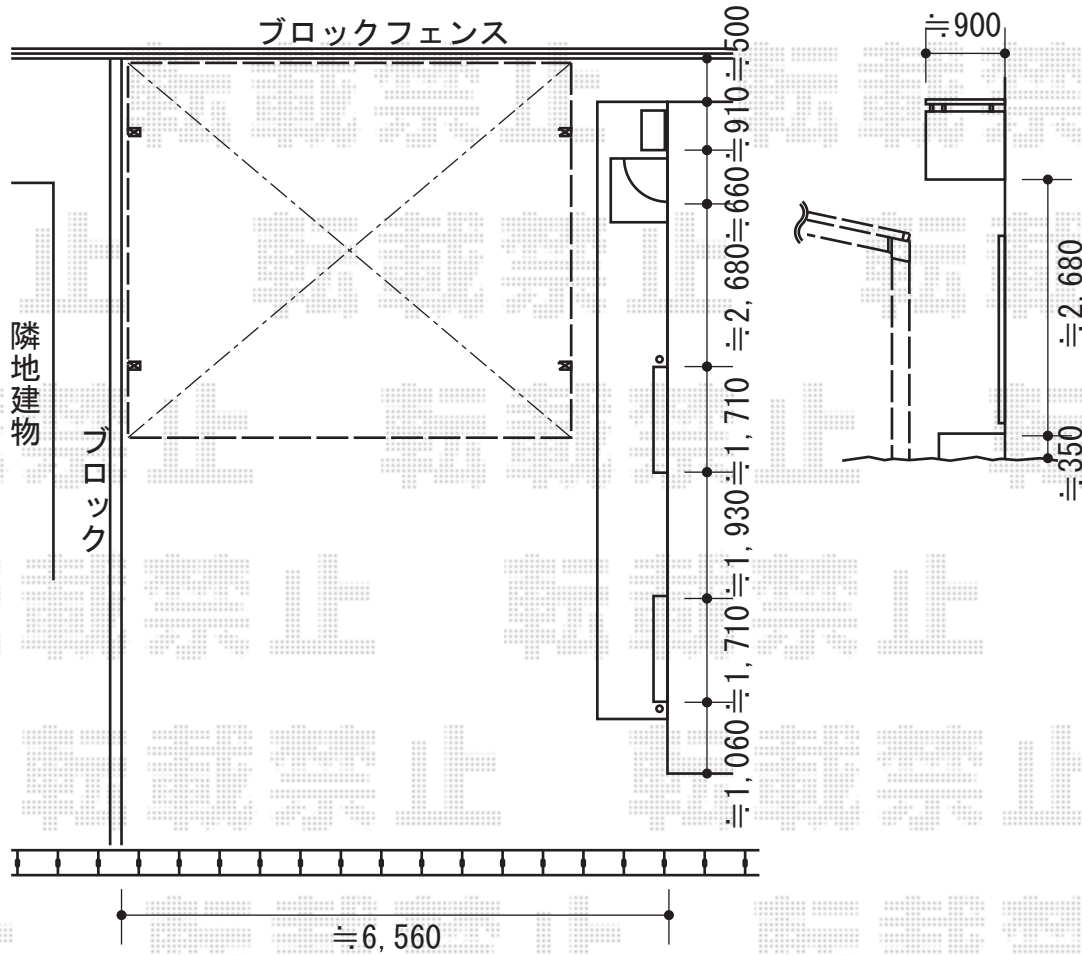

カーブポートシグマIII ワイド 積雪～30cm対応

トステム カーブポートシグマIII ワイド 積雪～30cm対応
幅=5,443mm
奥行=5,686mm
色：オータムブラウン
屋根材：ポリカーボネート（ブルースモーク）
柱仕様：ロング柱23仕様（有効高 約2,300mm）

現場状況や作図制限により概略図の内容と多少の違いが生じることがございます。
施工時は、現場優先とさせて頂きたく思いますので、お立会い頂き、
最終のご指示のほど、何卒、宜しくお願い致します。