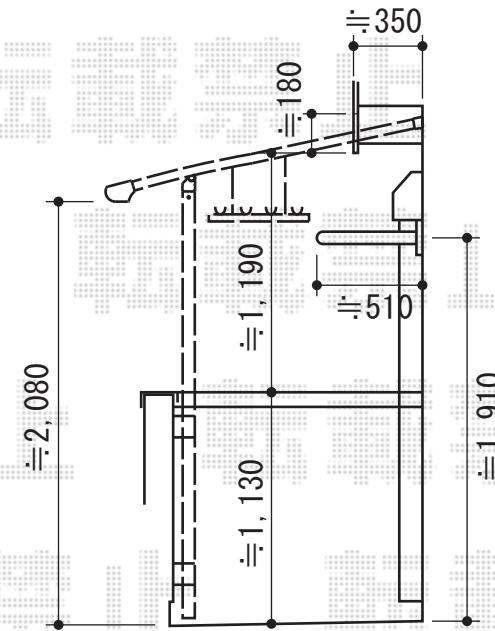

パワーアルファ L型 屋根タイプ 単体 積雪~30cm対応

施工に際して、  
オプション：物干しの  
取付位置・高さの  
ご確認を頂きますよう、  
お願い致します

トステム パワーアルファ L型 屋根タイプ 単体積雪~30cm対応  
間口=関東間2.5間通し (柱芯々4,605mm 屋根幅5,360mm)  
出幅=5尺(1,485mm)  
色：シャイングレー  
屋根材：ポリカーボネート (ブルースモーク)  
柱仕様：柱奥行移動タイプ (柱2本)  
施工方法：上止め