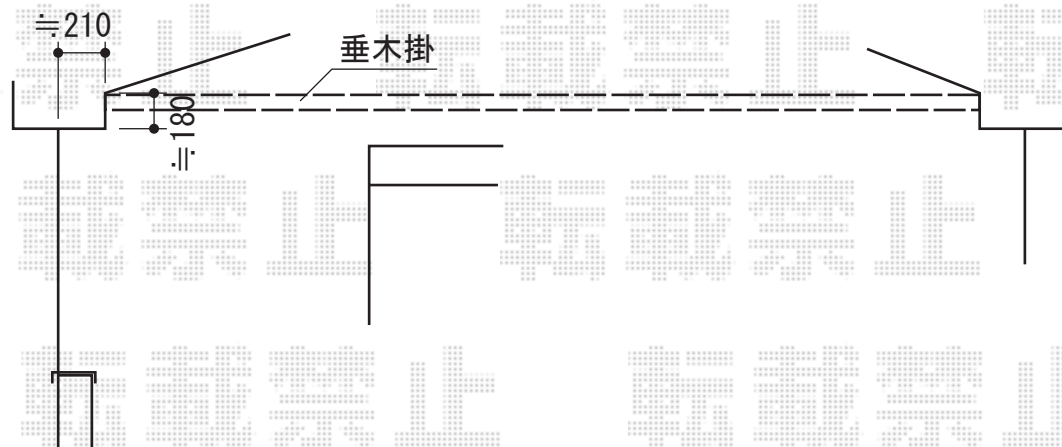

パワーアルファ L型 屋根タイプ 単体 積雪~30cm対応

施工に際して、  
オプション：物干しの  
取付位置・高さの  
ご確認を頂きますよう、  
お願い致します

トステム パワーアルファ L型 屋根タイプ 単体積雪~30cm対応  
間口=関東間2.5間通し (柱芯々4,605mm 屋根幅5,360mm)  
出幅=5尺(1,485mm)  
色：シャイングレー  
屋根材：ポリカーボネート (ブルースモーク)  
柱仕様：柱奥行移動タイプ (柱2本)  
施工方法：上止め