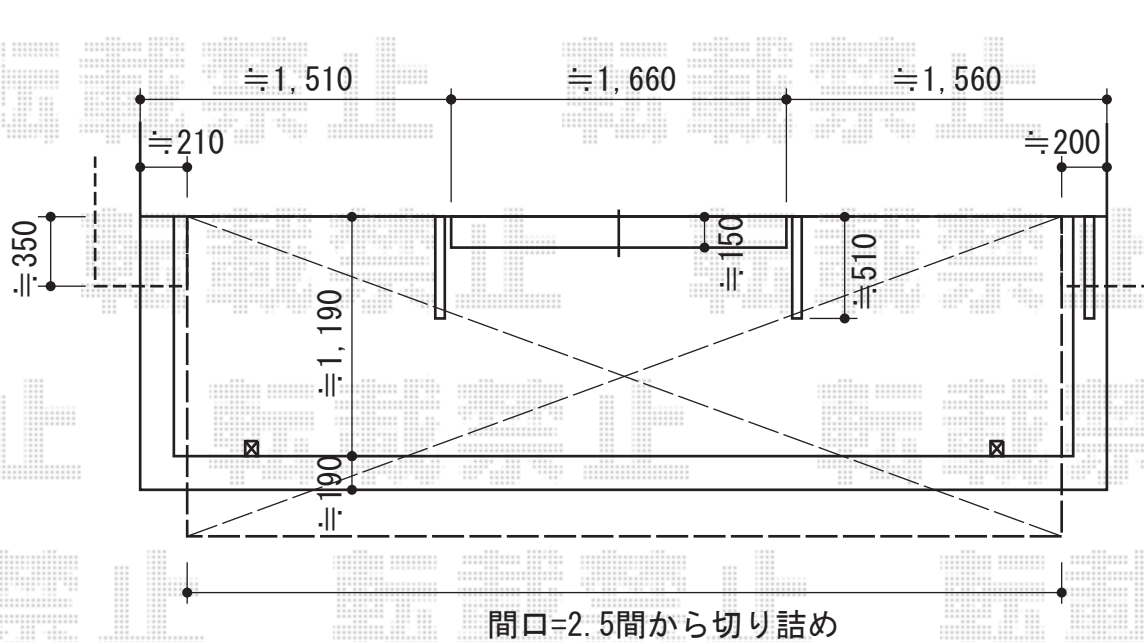

パワーアルファ L型 屋根タイプ 単体 積雪~30cm対応

施工に際して、  
オプション：物干しの  
取付位置・高さの  
ご確認を頂きますよう、  
お願い致します

トステム パワーアルファ L型 屋根タイプ 単体積雪~30cm対応  
間口=関東間2.5間通し (柱芯々4,605mm 屋根幅5,360mm)  
出幅=5尺(1,485mm)  
色：シャイングレー  
屋根材：ポリカーボネート (ブルースモーク)  
柱仕様：柱奥行移動タイプ (柱2本)  
施工方法：上止め