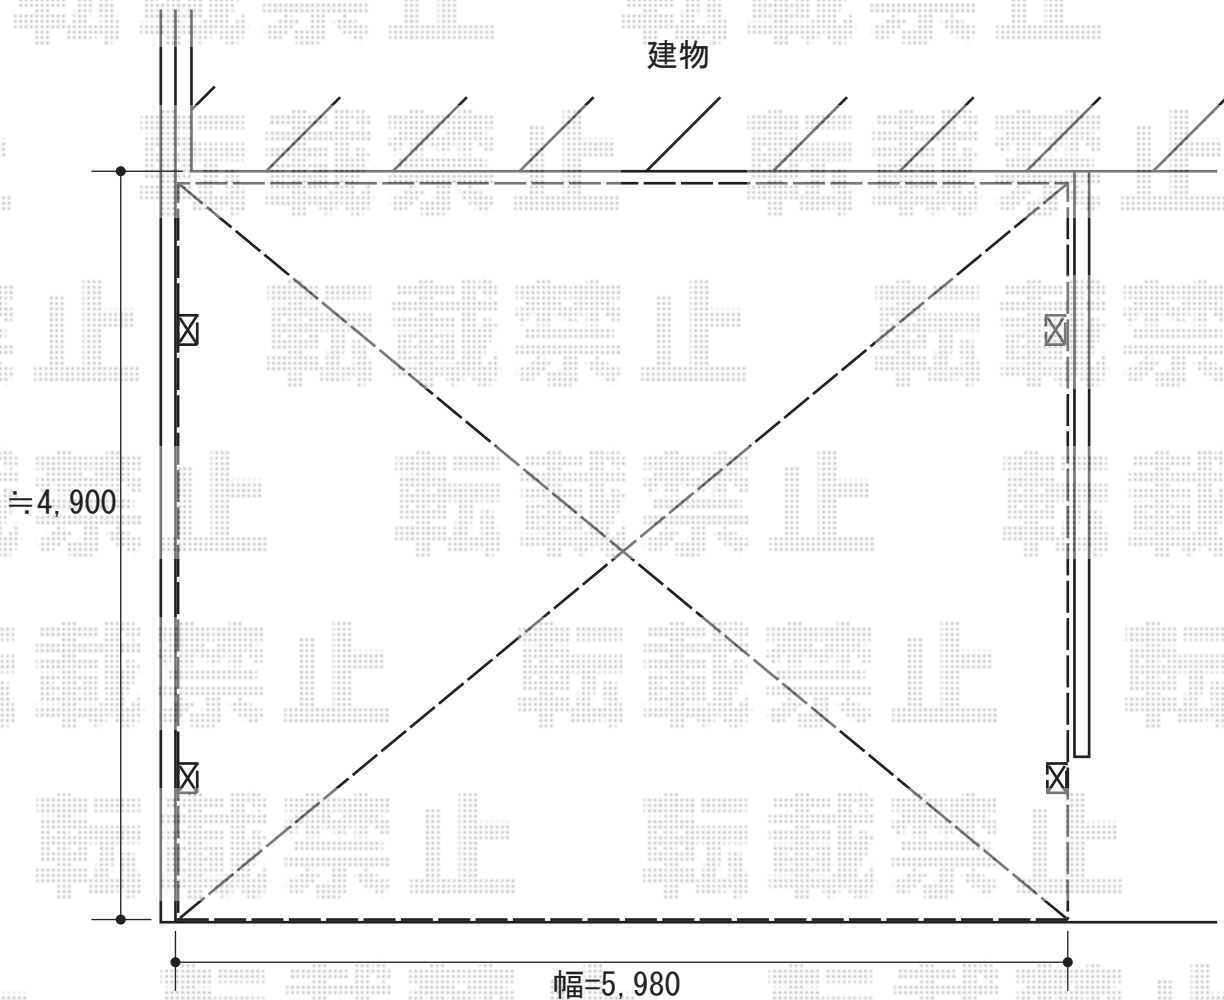

エクススルーフ ワイド 積雪～30cm対応

トステム エクススルーフ ワイド 積雪～30cm対応
幅=5,532mm
奥行=4,971mm
色：オータムブラウン
屋根材：熱線吸収アクアポリカーボネート
（ライトブルー）
柱仕様：ロング柱28仕様（有効高 約2,800mm）

現場状況や作図制限により概略図の内容と多少の違いが生じることがございます。
施工時は、現場優先とさせて頂きたく思いますので、お立会い頂き、
最終のご指示のほど、何卒、宜しくお願い致します。