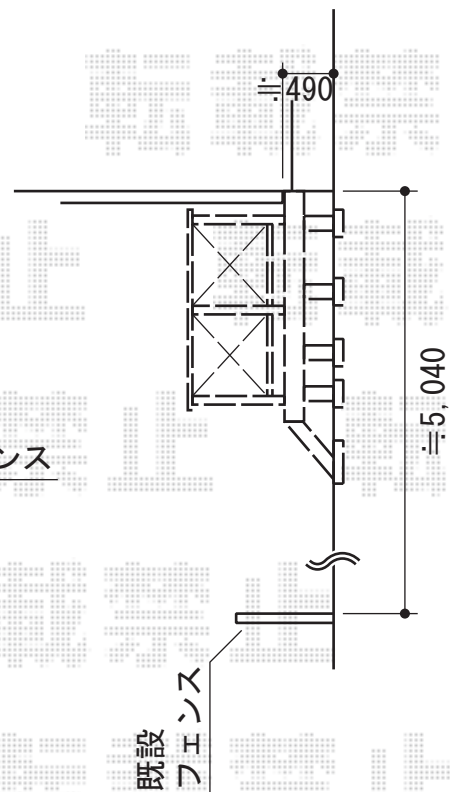

リコステージII 連棟

トステム リコステージII 連棟
 間口=3.5間 (6,360mm)
 出幅=8尺 (2,433mm)
 色：ダークブラウン
 床板：縦貼り
 幕板：幕板A (厚タイプ)
 束柱：束柱B (400~550mm)
 追加部材：切り欠き用
 床板キャップセット

トステム ステップセット 2段用
 色：ダークブラウン

トステム リコステージII デッキフェンス
 フラットラチスパネル (密目)

仕様：T-8×6スパン
 主柱：T-8×8本
 部材：ベースプレート/笠木下棧/
 笠木端部キャップ/ベースプレートカバー
 色：ダークブラウン

現場状況や作図制限により概略図の内容と多少の違いが生じることがございます。
 施工時は、現場優先とさせて頂きたく思いますので、お立会い頂き、
 最終のご指示のほど、何卒、宜しくお願い致します。