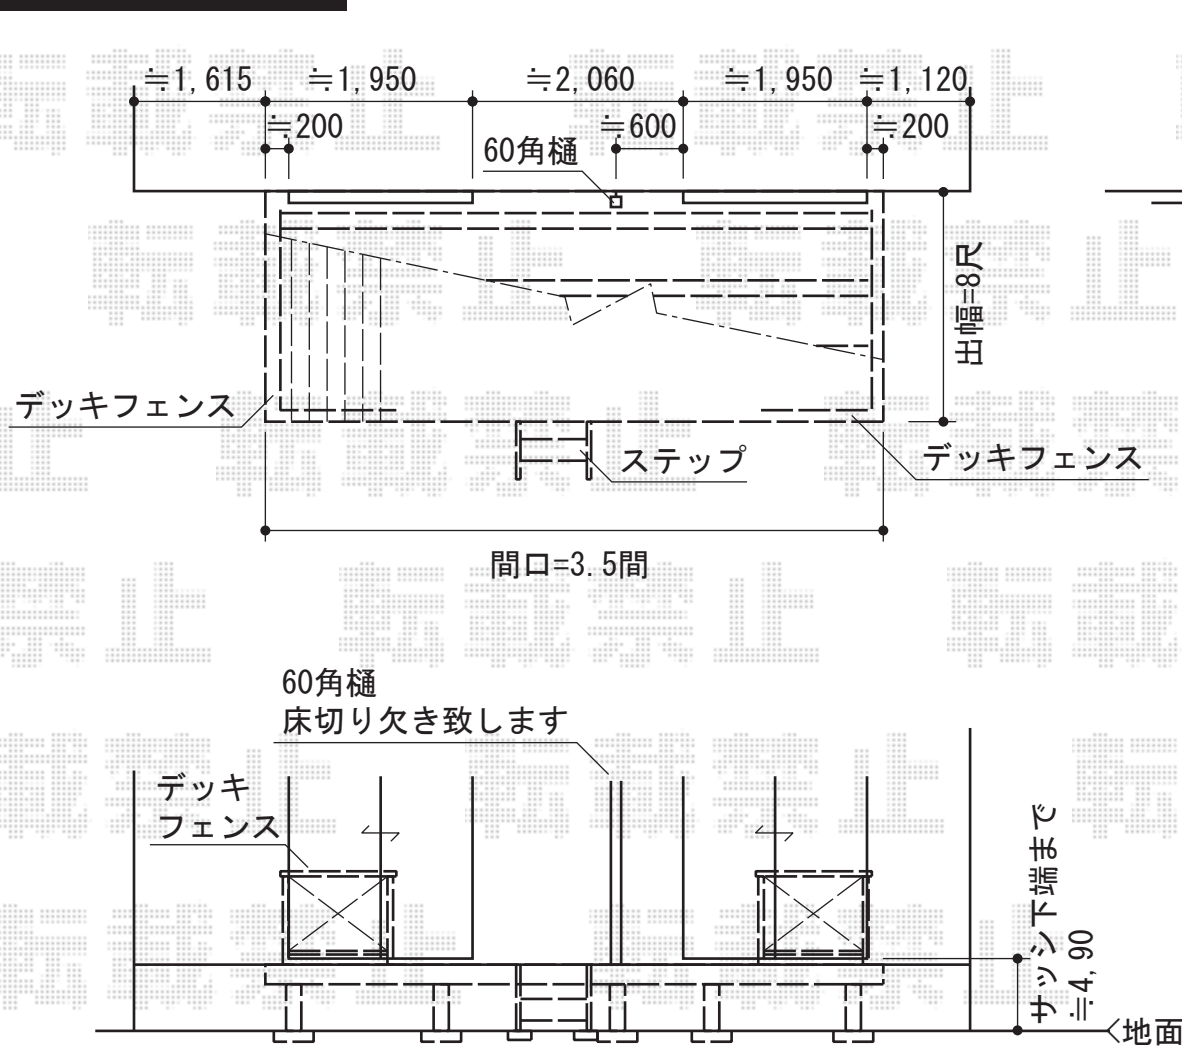

リコステージII 連棟

トステム リコステージII 連棟
 間口=3.5間 (6,360mm)
 出幅=8尺 (2,433mm)
 色：ダークブラウン
 床板：縦貼り
 幕板：幕板A (厚タイプ)
 束柱：束柱B (400~550mm)
 追加部材：切り欠き用
 床板キャップセット

トステム ステップセット 2段用
 色：ダークブラウン

トステム リコステージII デッキフェンス
 フラットラチスパネル (密目)

仕様：T-8×6スパン
 主柱：T-8×8本
 部材：ベースプレート/笠木下棧/
 笠木端部キャップ/ベースプレートカバー
 色：ダークブラウン

現場状況や作図制限により概略図の内容と多少の違いが生じることがございます。
 施工時は、現場優先とさせて頂きたく思いますので、お立会い頂き、
 最終のご指示のほど、何卒、宜しくお願い致します。