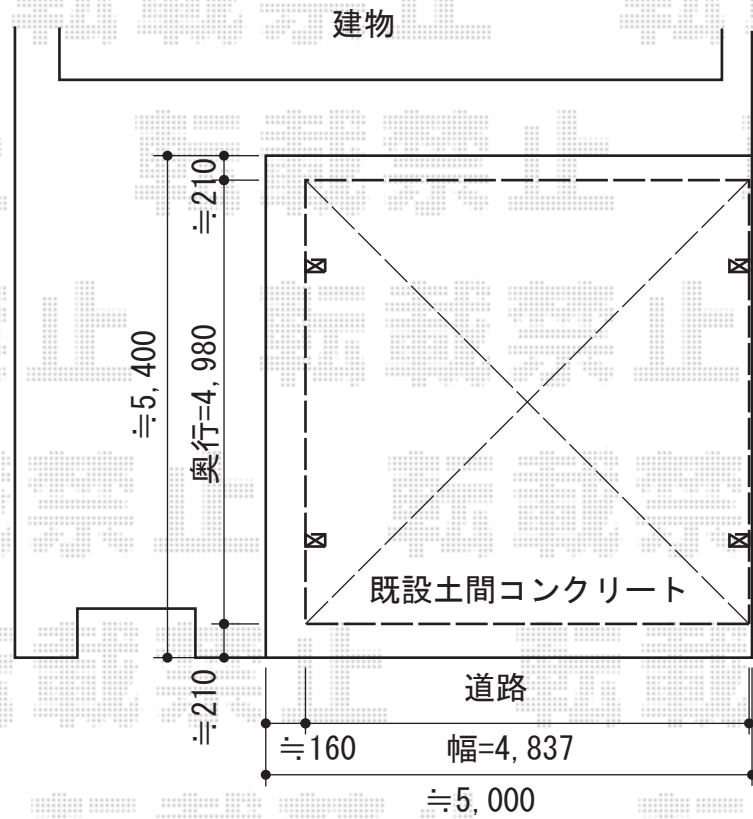

カーブポートシグマIII ワイド 積雪~30cm対応

トステム カーブポートシグマIII ワイド 積雪~30cm対応
 幅=4,837mm
 奥行=4,980mm
 色：シャイングレー
 屋根材：ガリレポリカ（クリアマット/すりガラス調）
 柱仕様：ロング柱23仕様（有効高 約2,300mm）

現場状況や作図制限により概略図の内容と多少の違いが生じることがございます。
 施工時は、現場優先とさせて頂きたく思いますので、お立会い頂き、
 最終のご指示のほど、何卒、宜しくお願い致します。