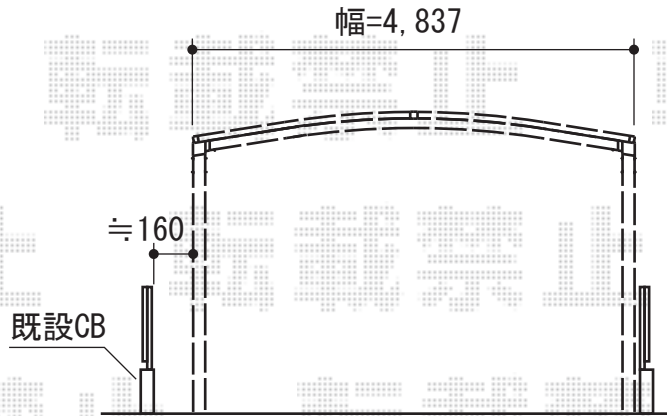

カーブポートシグマIII ワイド 積雪~30cm対応

トステム カーブポートシグマIII ワイド 積雪~30cm対応
 幅=4,837mm
 奥行=4,980mm
 色：シャイングレー
 屋根材：ガリレポリカ（クリアマット/すりガラス調）
 柱仕様：ロング柱23仕様（有効高 約2,300mm）

現場状況や作図制限により概略図の内容と多少の違いが生じることがございます。
 施工時は、現場優先とさせて頂きたく思いますので、お立会い頂き、
 最終のご指示のほど、何卒、宜しくお願い致します。