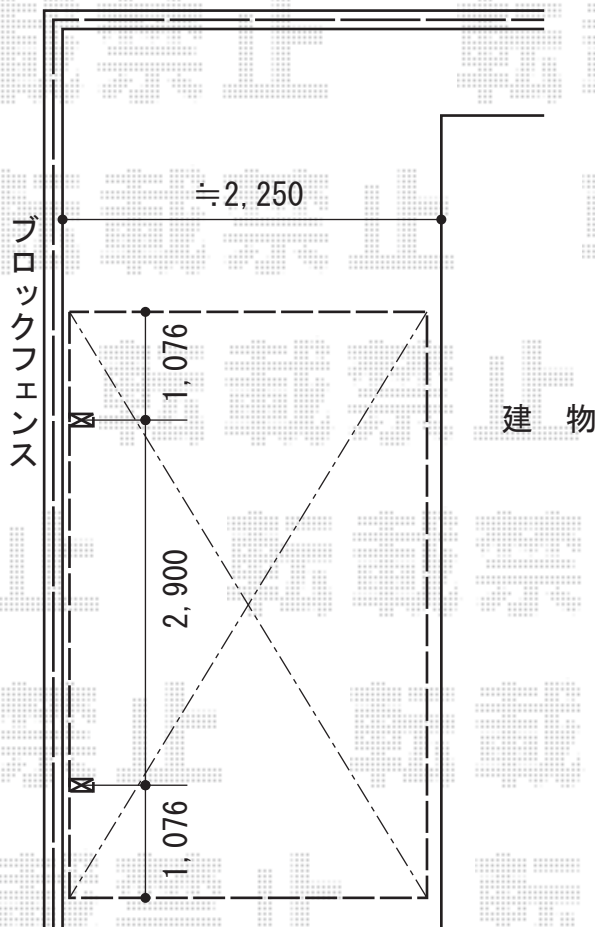

プレシオSPORT 積雪～20cm対応

Value Select プレシオSPORT

積雪～20cm対応

幅=2,400mm

奥行=5,052mm

色：ノーブルステン

屋根材：ポリカーボネート（スカイブルー）

柱仕様：標準柱仕様（有効高 約1,800mm）

現場状況や作図制限により概略図の内容と多少の違いが生じることがございます。  
施工時は、現場優先とさせて頂きたく思いますので、お立会い頂き、  
最終のご指示のほど、何卒、宜しくお願い致します。

EX-SHOP  
HTTP://WWW.EX-SHOP.NET

担当：八浦