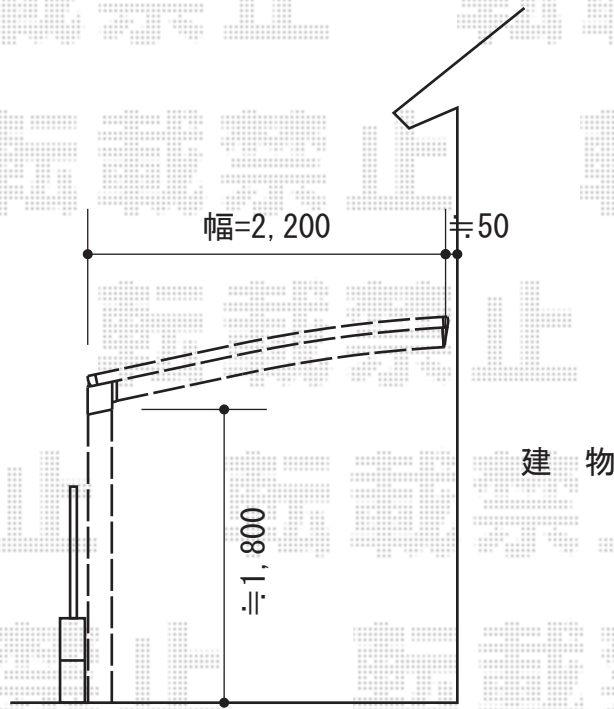

プレシオSPORT 積雪～20cm対応

Value Select プレシオSPORT

積雪～20cm対応

幅=2,400mm

奥行=5,052mm

色：ノーブルステン

屋根材：ポリカーボネート（スカイブルー）

柱仕様：標準柱仕様（有効高 約1,800mm）

現場状況や作図制限により概略図の内容と多少の違いが生じることがございます。  
施工時は、現場優先とさせて頂きたく思いますので、お立会い頂き、  
最終のご指示のほど、何卒、宜しくお願い致します。

EX-SHOP  
HTTP://WWW.EX-SHOP.NET

担当：八浦