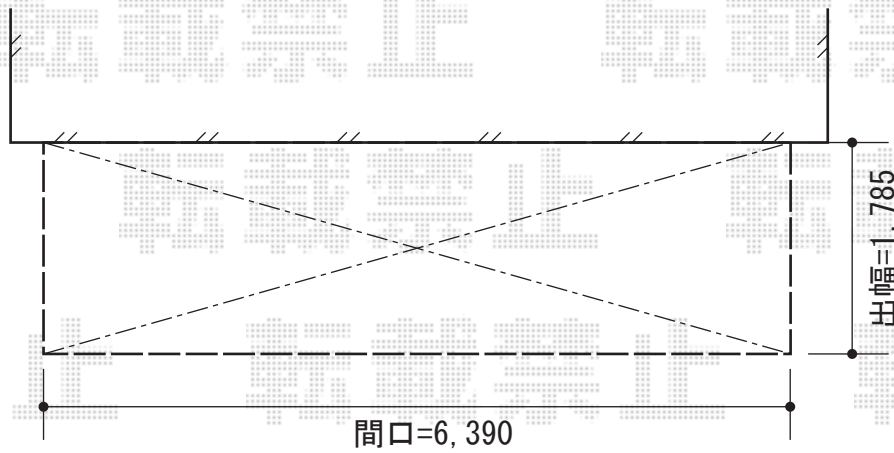

ライザーテラスII R型 テラスタイプ 連棟 積雪～20cm対応

施工に際して、  
オプション：物干しの  
取付け位置・高さの  
ご確認を頂けますよう、  
お願い致します。

トステム ライザーテラスII R型 テラスタイプ 連棟 積雪～20cm対応  
間口=関東間2.0間+1.5間（柱芯々6,170mm 屋根幅6,390mm）  
出幅=6尺（1,785mm）  
色：オータムブラウン  
屋根材：ポリカーボネート（クリアマット/すりガラス調）  
柱仕様：柱位置固定タイプ（柱3本）