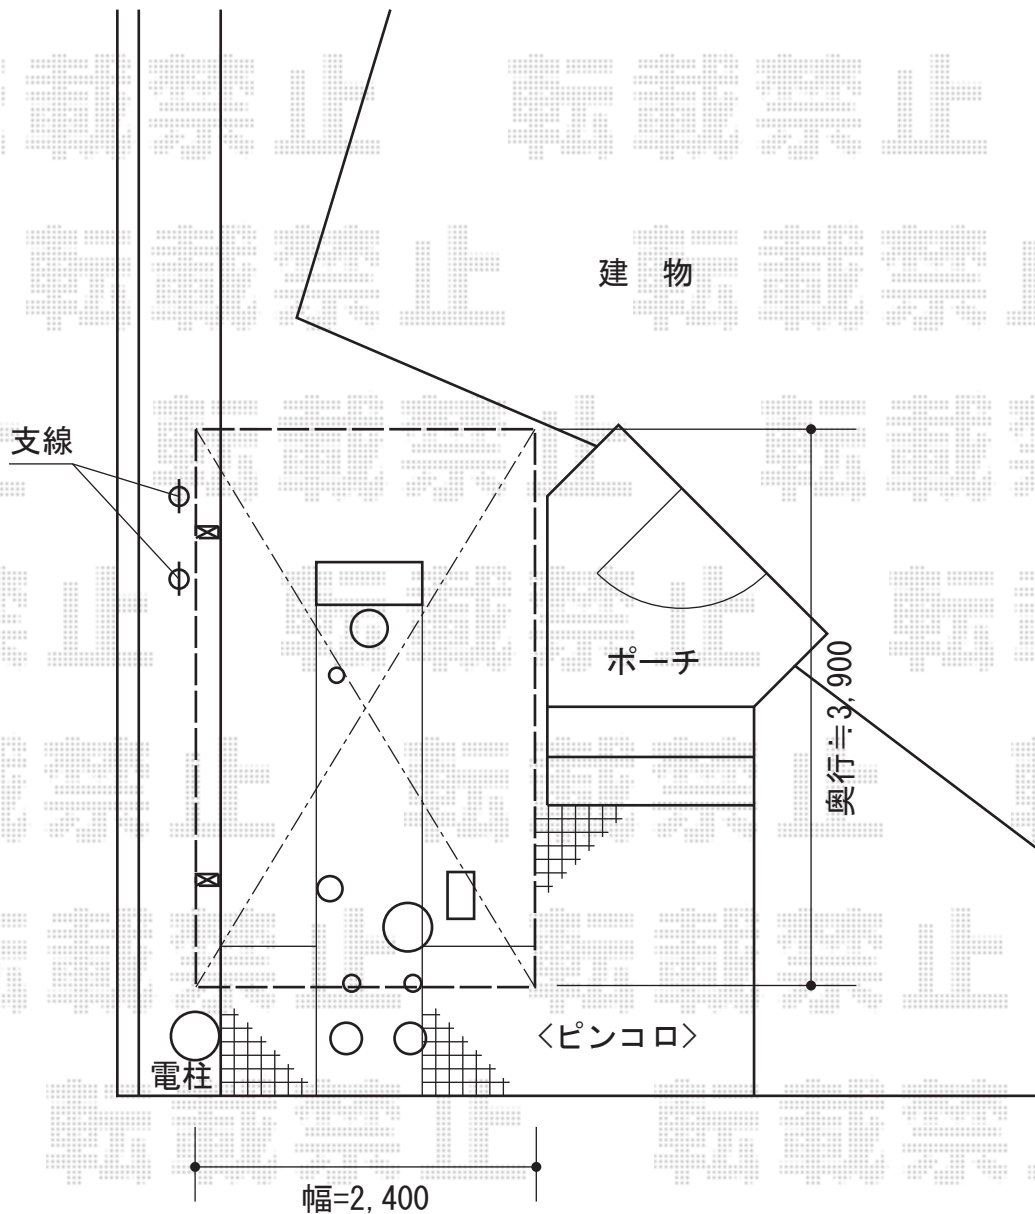

カーブポートシグマIII 積雪～30cm対応

トステム カーブポートシグマIII 積雪～30cm対応
幅=2,401mm
奥行=4,980mm
色：ホワイト
屋根材：ポリカーボネート（ブラウン）
柱仕様：ロング柱23仕様（有効高 約2,300mm）

現場状況や作図制限により概略図の内容と多少の違いが生じることがございます。
施工時は、現場優先とさせていただきますので、お立会い頂き、
最終のご指示のほど、何卒、宜しくお願い致します。