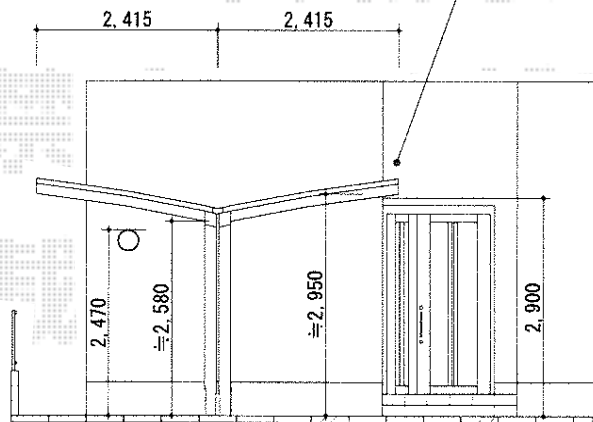

ロング柱28の柱を切り詰めして
玄関よりやや上に屋根が来るように
設置します

トステム カーブポートシグマIII Y合掌 積雪~30cm対応
幅=4,830mm
奥行=4,980mm
色:シャイングレー
屋根材:熱線吸収アクアポリカーボネート (ライトブルー)
柱仕様:ロング柱28仕様 (有効高 約2,800mm)

現場状況や作図制限により概略図の内容と多少の違いが生じることがございます。
施工時は、現場優先とさせて頂きたく思いますので、お立会い頂き、
最終のご指示のほど、何卒、宜しくお願い致します。