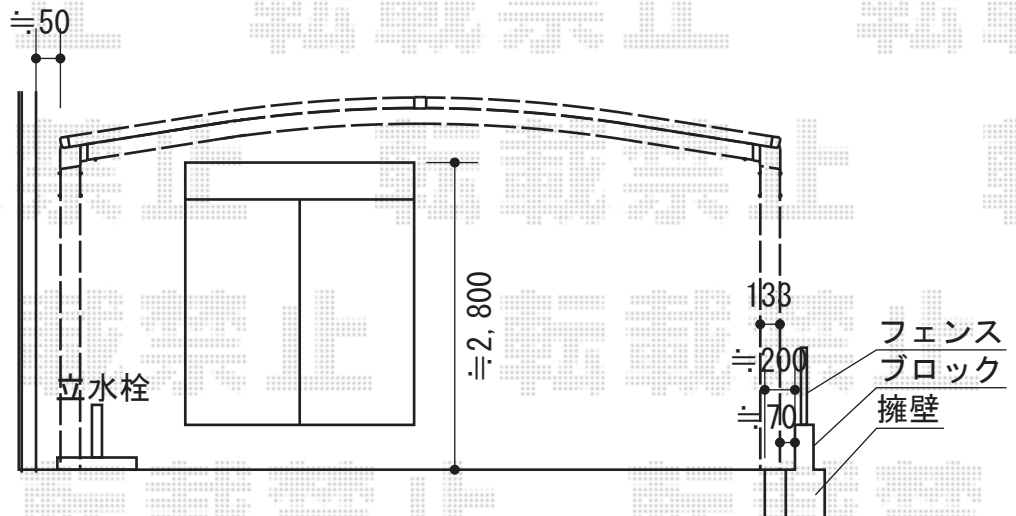

カーブポートシグマIII ワイド 積雪~30cm対応

トステム カーブポートシグマIII ワイド 積雪~30cm対応
 幅=5,140mm
 奥行=4,980mm
 色：シャイングレー
 屋根材：【仮】ポリカーボネート（ブルースモーク）
 柱仕様：ロング柱28仕様（有効高 約2,800mm）

現場状況や作図制限により概略図の内容と多少の違いが生じることがございます。
 施工時は、現場優先とさせて頂きたく思いますので、お立会い頂き、
 最終のご指示のほど、何卒、宜しくお願い致します。