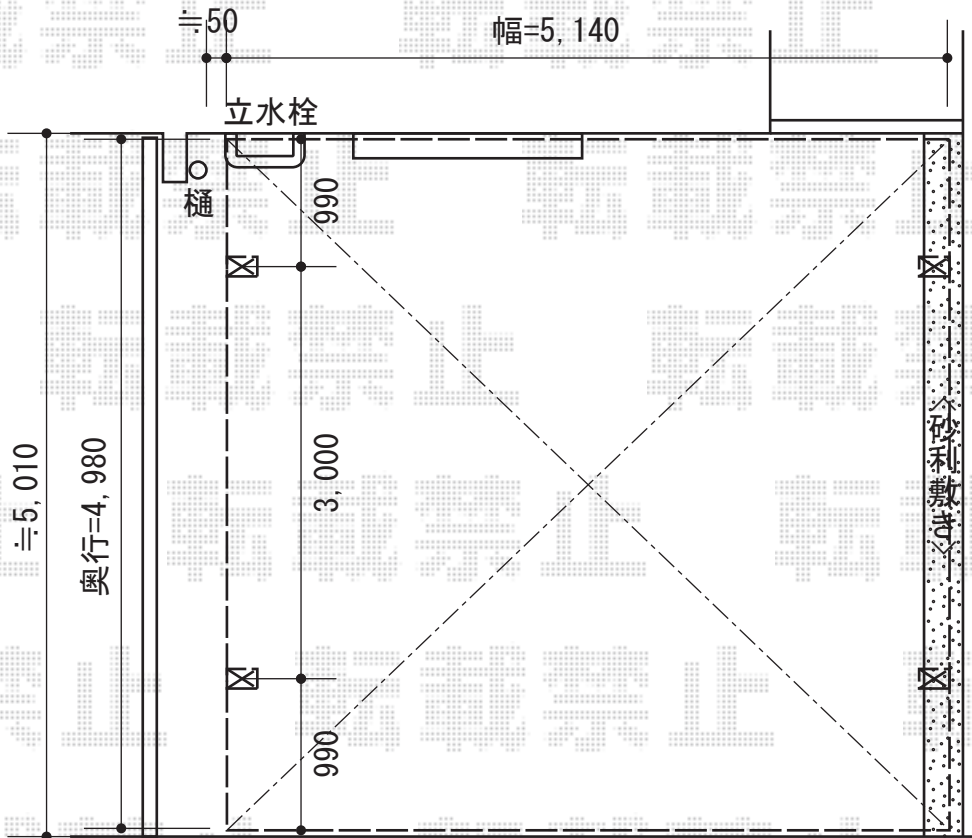

カーブポートシグマIII ワイド 積雪~30cm対応

トステム カーブポートシグマIII ワイド 積雪~30cm対応
 幅=5,140mm
 奥行=4,980mm
 色：シャイングレー
 屋根材：【仮】ポリカーボネート（ブルースモーク）
 柱仕様：ロング柱28仕様（有効高 約2,800mm）

現場状況や作図制限により概略図の内容と多少の違いが生じることがございます。
 施工時は、現場優先とさせて頂きたく思いますので、お立会い頂き、
 最終のご指示のほど、何卒、宜しくお願い致します。