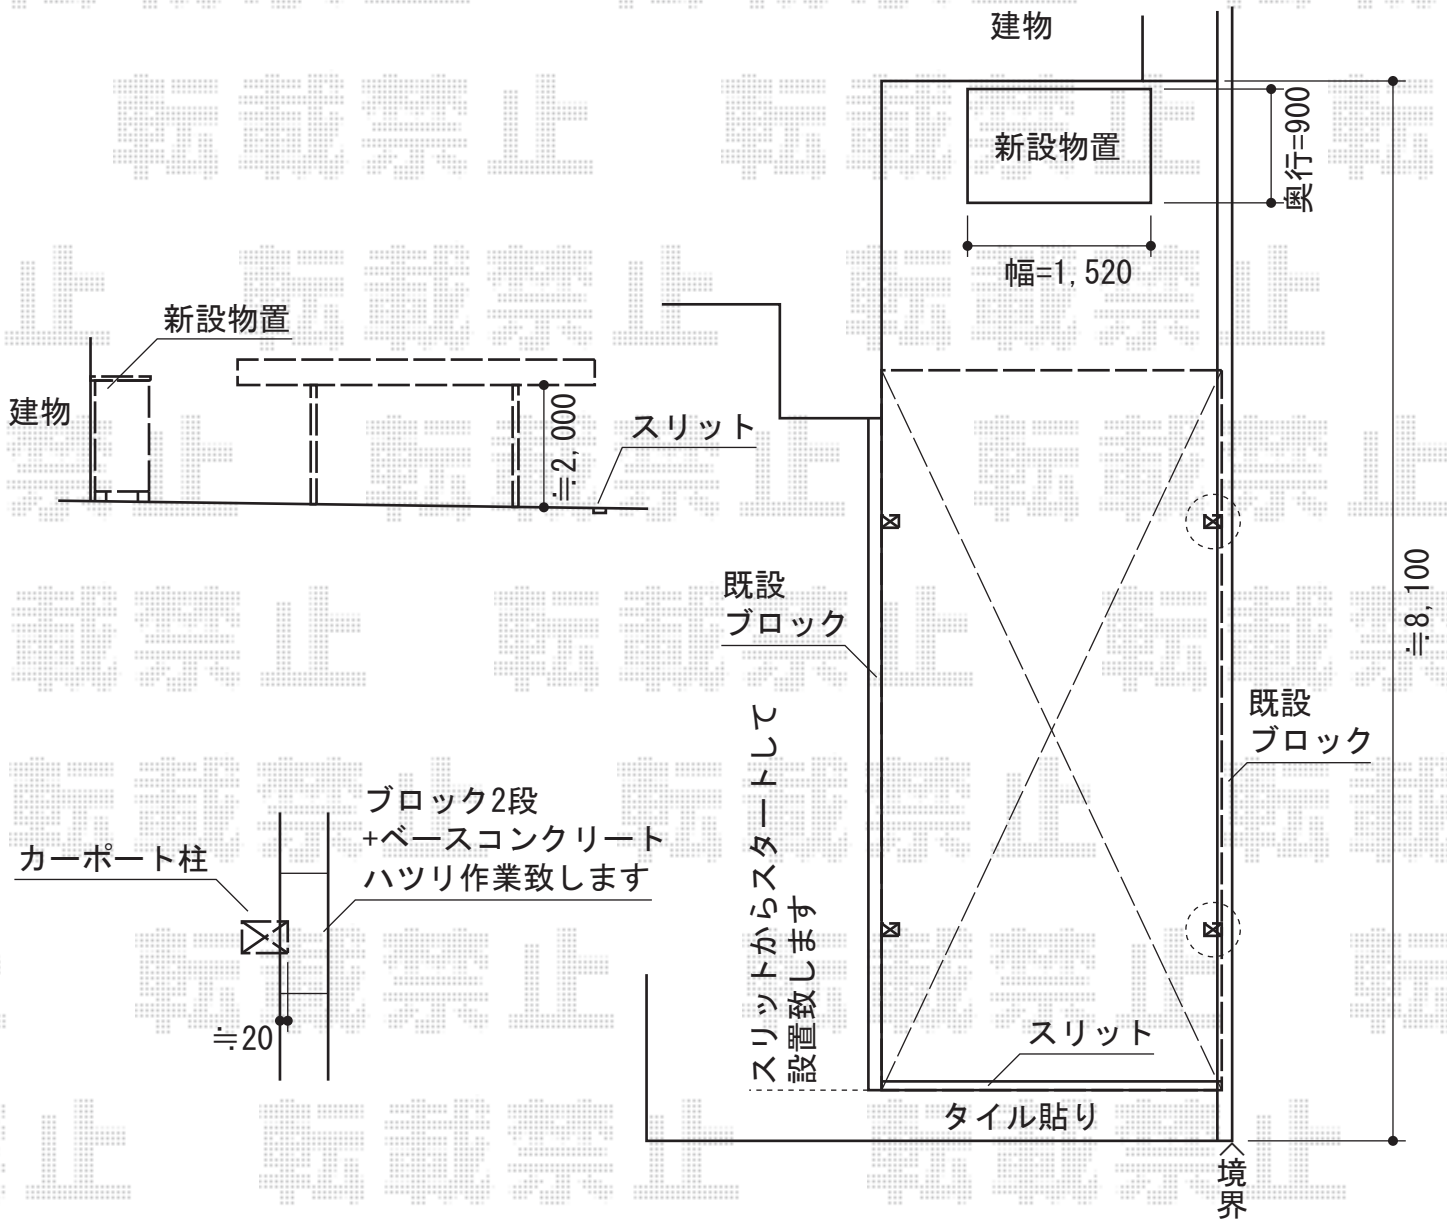

レイナワンポート 積雪～20cm対応

YKK AP レイナワンポート 積雪～20cm対応
 幅=2,738mm
 奥行=5,768mm
 色：プラチナステン
 屋根材：熱線遮断ポリカーボネート（アースブルーマット調）
 柱仕様：標準柱仕様（有効高 約2,000mm）

稲葉物置 MJ-159EP シンプル 一般型
 間口=1,520mm
 奥行=900mm
 高さ=1,903mm
 色：フレンドリーホワイト
 屋根タイプ：標準型
 耐荷重タイプ：一般型
 棚タイプ：長もの収納タイプ

現場状況や作図制限により概略図の内容と多少の違いが生じることがございます。
 施工時は、現場優先とさせて頂きたく思いますので、お立会い頂き、
 最終のご指示のほど、何卒、宜しくお願い致します。

EX-SHOP
[HTTP://WWW.EX-SHOP.NET](http://www.ex-shop.net)

担当：秋山