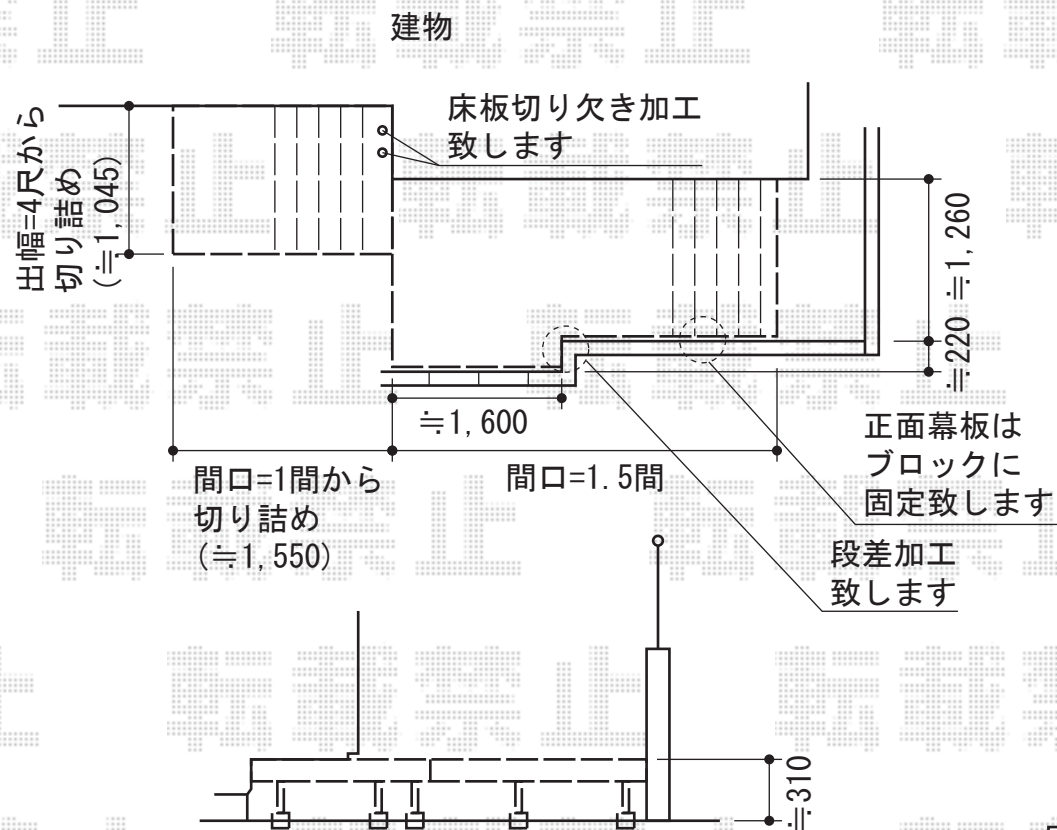

# リウッドデッキ 200 連棟

YKK AP リウッドデッキ 200 連棟  
間口×出幅=1間 (1,857mm) × 4尺 (1,225mm)  
出幅=1.5間 (2,657mm) × (1,480mm)  
色：(床板：ウォームグレー/束柱：カームブラック)  
床板：縦貼り  
束柱：Sタイプ(450mm)

現場状況や作図制限により概略図の内容と多少の違いが生じることがございます。  
施工時は、現場優先とさせて頂きたく思いますので、お立会い頂き、  
最終のご指示のほど、何卒、宜しくお願い致します。