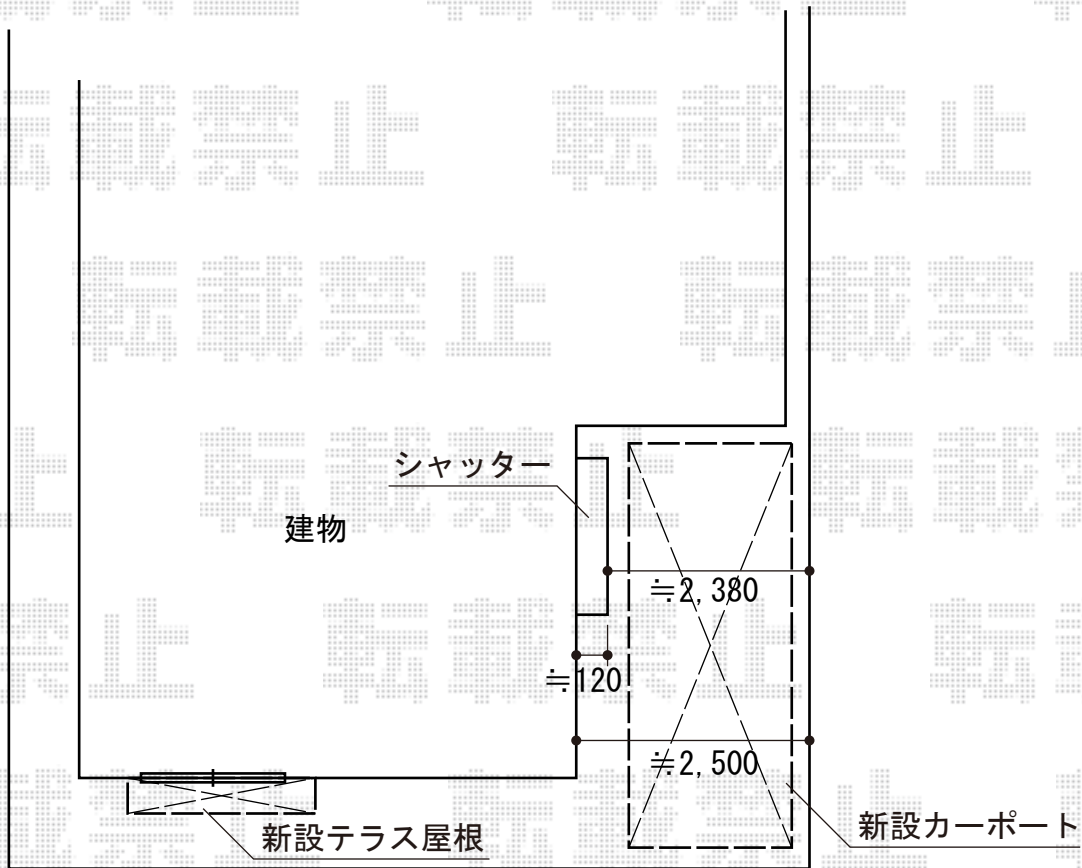

スタンダードカーポート 積雪～20cm対応

YKK AP スタンダードカーポート 積雪～20cm対応
幅=2,400mm
奥行=5,052mm
色：キャラメルチーク
屋根材：ポリカーボネート（トーマイマット/すりガラス調）
柱仕様：ハイルーフ仕様（有効高 約2,355mm）

現場状況や作図制限により概略図の内容と多少の違いが生じることがございます。
施工時は、現場優先とさせていただきますので、お立会い頂き、
最終のご指示のほど、何卒、宜しくお願い致します。