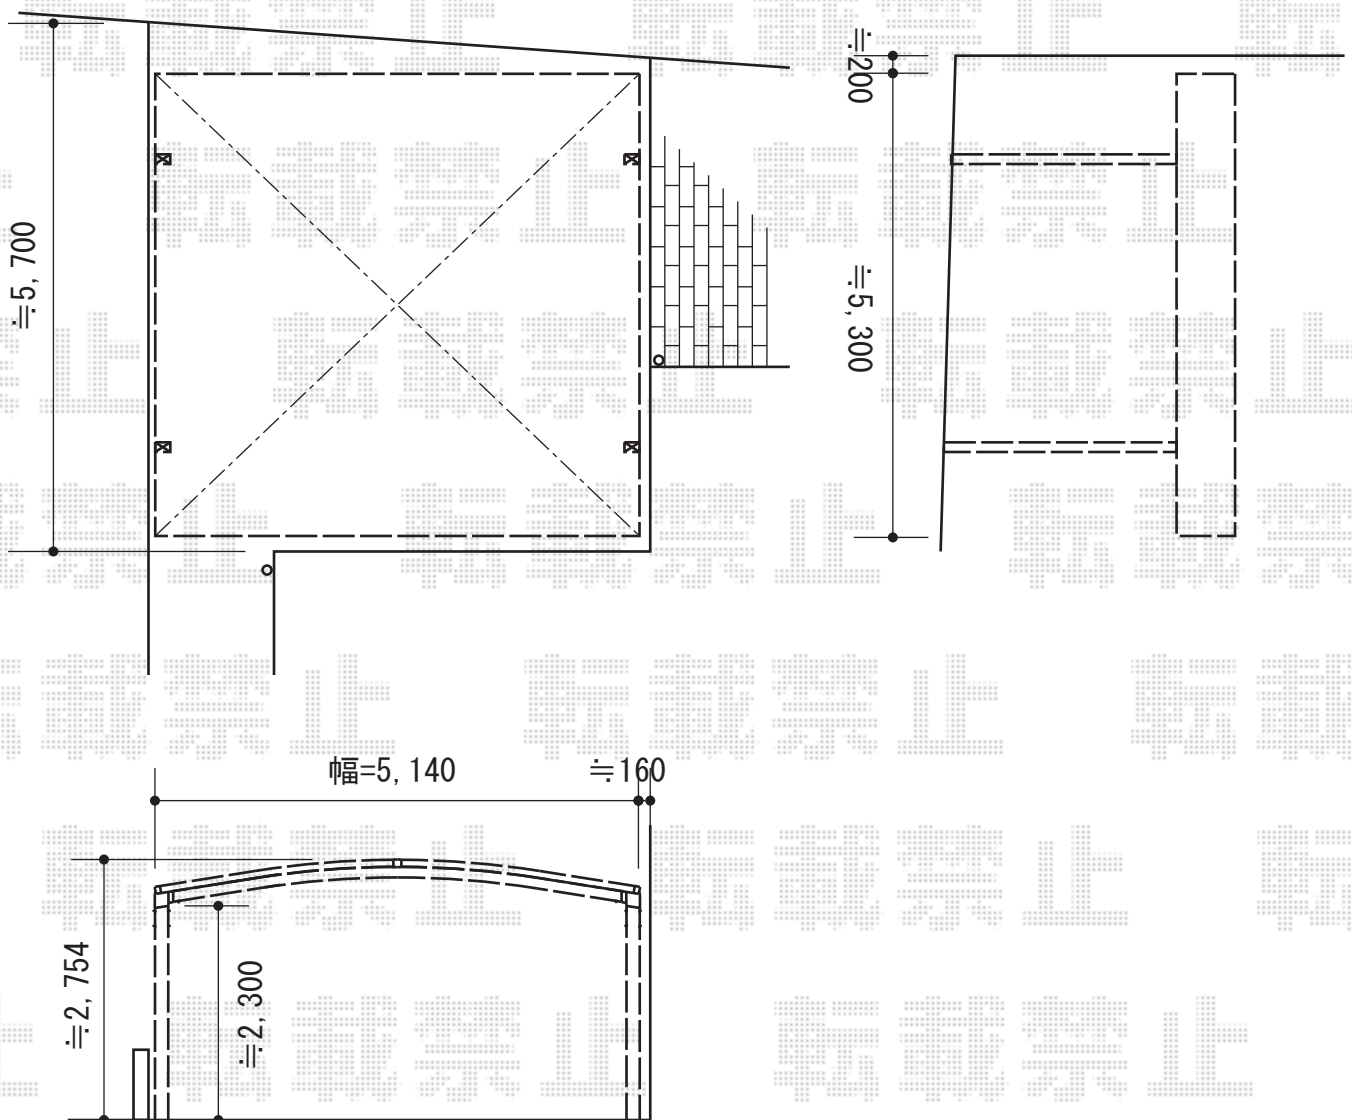

カーブポートシグマIII ワイド 積雪～30cm対応

トステム カーブポートシグマIII ワイド
積雪～30cm対応
幅=5,140mm
奥行=4,980mm
色：シャイングレー
屋根材：ガリレポリカ（クリアマット/すりガラス調）
柱仕様：ロング柱23仕様（有効高 約2,300mm）

現場状況や作図制限により概略図の内容と多少の違いが生じることがございます。
施工時は、現場優先とさせて頂きたく思いますので、お立会い頂き、
最終のご指示のほど、何卒、宜しくお願い致します。