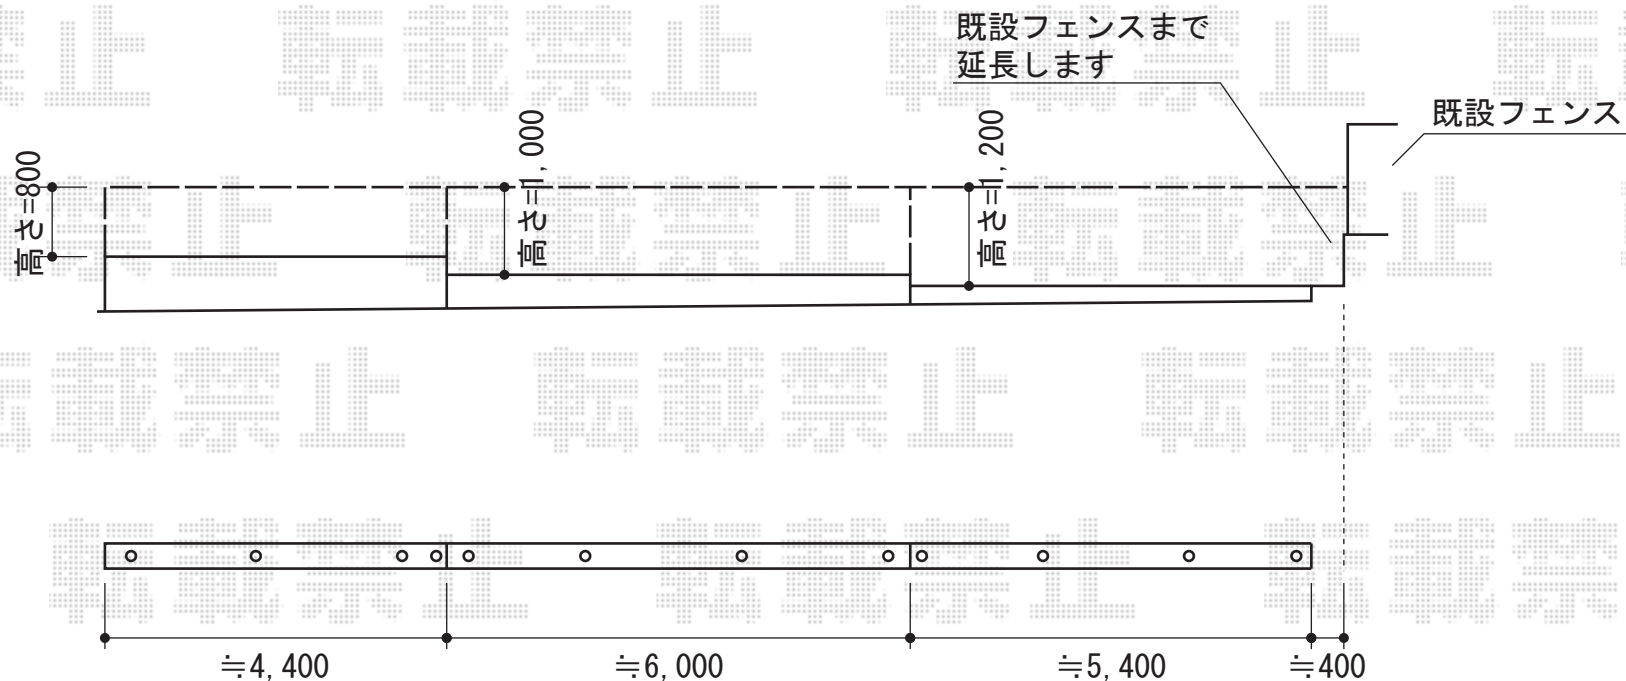

## ハイグリッドフェンスN8型 フリーポールタイプ

TOEX ハイグリッドフェンスN8型 フリーポールタイプ  
本体1枚 (W×H) = (2,000×800mm) × 3枚/  
(2,000×1,000mm) × 3枚/ (2,000×1,200mm) × 3枚  
柱 (アルミ形材) : T-8×4本/T-10×4本/T-12×4本  
小口キャップ : T-8用×1セット/T-12用×1セット  
色 : シヤイングレー

現場状況や作図制限により概略図の内容と多少の違いが生じることがございます。  
施工時は、現場優先とさせて頂きたく思いますので、お立会い頂き、  
最終のご指示のほど、何卒、宜しくお願い致します。

EX-SHOP

[HTTP://WWW.EX-SHOP.NET](http://www.ex-shop.net)

担当:長谷川