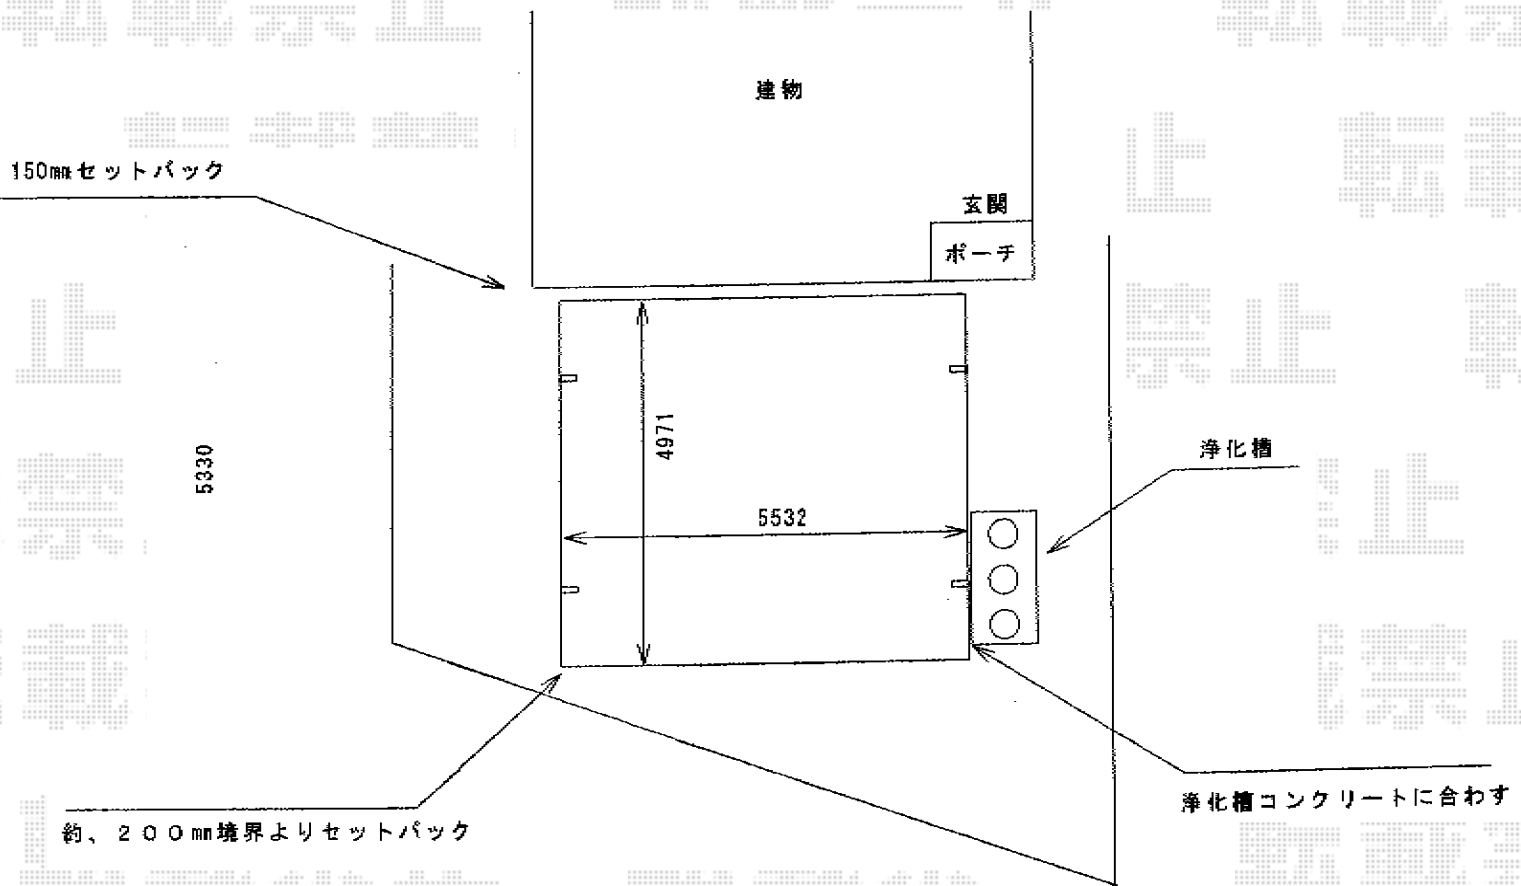

エックスルーフ ワイド 積雪～30cm対応

1920

トステム エックスルーフ ワイド 積雪～30cm対応
幅=5,532mm
奥行=4,971mm
色：シャイングレー
屋根材：ガリレポリカ（クリアマット/すりガラス調）
柱仕様：ロング柱24仕様（有効高 約2,400mm）

現場状況や作図制限により概略図の内容と多少の違いが生じることがございます。
施工時は、現場優先とさせて頂きたく思いますので、お立会い頂き、
最終のご指示のほど、何卒、宜しくお願い致します。