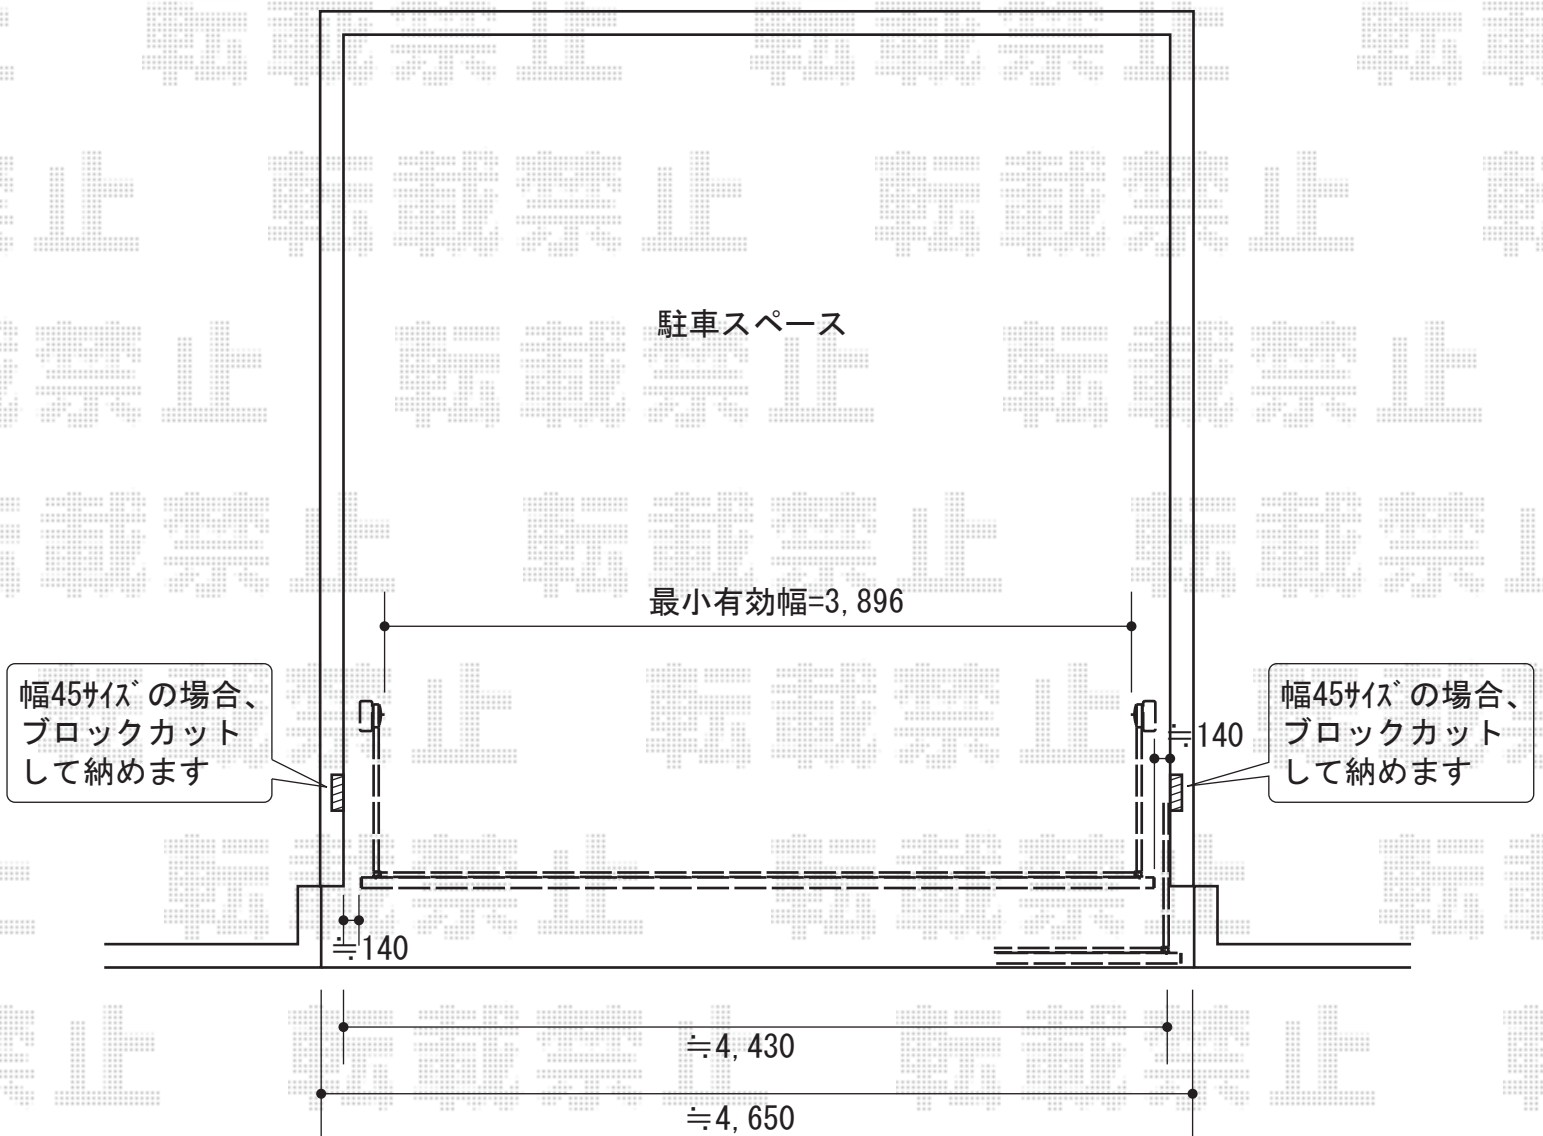

スウィングアップゲートワイド 横格子型 手動式

②Value Select スウィングアップゲート
ワイド 横格子型 手動式
本体 (W×H) = (4,450×1,200mm)
色：ステンカラー
柱仕様：標準柱仕様 (有効高 約1,840mm)
駆動：手動式

現場状況や作図制限により概略図の内容と多少の違いが生じることがございます。
施工時は、現場優先とさせて頂きたく思いますので、お立会い頂き、
最終のご指示のほど、何卒、宜しくお願い致します。