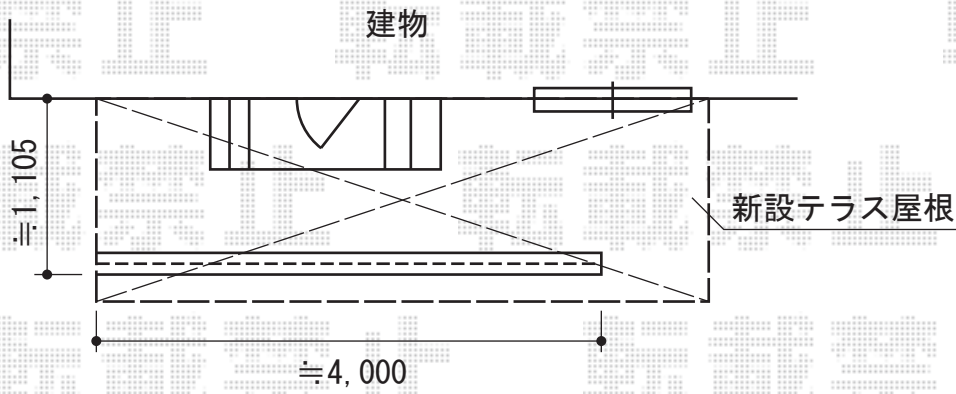

## 【1階用】

YKK AP ヴェクターテラス R型 ルーフタイプ 単体

積雪～20cm対応

間口=関東間2.5間 (柱芯々4,550mm 屋根幅4,625mm)

出幅=4尺 (1,170mm)

色：プラチナステン

屋根材：ポリカーボネート (トーマイマット/すりガラス調)

柱仕様：持ち出しタイプ (柱無し)

## Value Select プレシオスポート

幅=2,700mm 奥行=5,052mm

色：ノーブルステン

屋根材：熱線遮断ポリカーボネート (スカイブルーマット調)

柱仕様：ハイルーフ仕様 (有効高 約2,250mm)

## 【2階用】

YKK AP ヴェクターテラス R型 ルーフタイプ 単体

積雪～20cm対応

間口=関東間2間 (柱芯々3,640mm 屋根幅3,715mm)

出幅=4尺 (1,170mm)

色：プラチナステン

屋根材：ポリカーボネート (トーマイマット/すりガラス調)

柱仕様：持ち出しタイプ (柱無し)