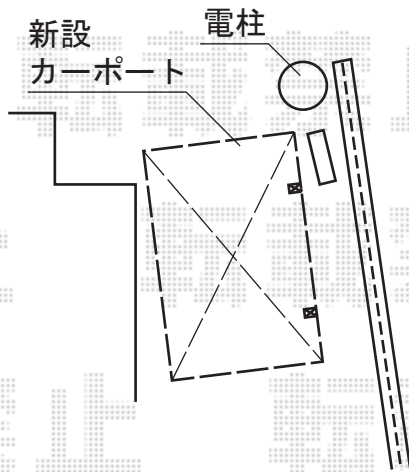

# テラス屋根・バルコニー屋根・カーポート

## 【1階用】

YKK AP ヴェクターテラス R型 ルーフタイプ 単体

積雪～20cm対応

間口=関東間2.5間 (柱芯々4,550mm 屋根幅4,625mm)

出幅=4尺 (1,170mm)

色：プラチナステン

屋根材：ポリカーボネート (トーマイマット/すりガラス調)

柱仕様：持ち出しタイプ (柱無し)

施工方法：下止め

## Value Select プレシオスポート

幅=2,700mm 奥行=5,052mm

色：ノーブルステン

屋根材：熱線遮断ポリカーボネート (スカイブルーマット調)

柱仕様：ハイルーフ仕様 (有効高 約2,250mm)