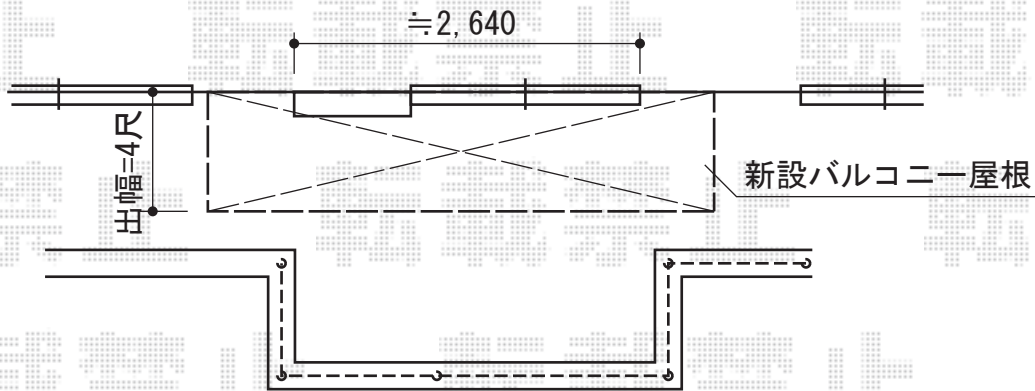

# テラス屋根・バルコニー屋根・カーポート

## 【1階用】

YKK AP ヴェクターテラス R型 ルーフタイプ 単体

積雪～20cm対応

間口=関東間2.5間 (柱芯々4,550mm 屋根幅4,625mm)

出幅=4尺 (1,170mm)

色：プラチナステン

屋根材：ポリカーボネート (トーマイマット/すりガラス調)

柱仕様：持ち出しタイプ (柱無し)

## Value Select プレシオスポート

幅=2,700mm 奥行=5,052mm

色：ノーブルステン

屋根材：熱線遮断ポリカーボネート (スカイブルーマット調)

柱仕様：ハイルーフ仕様 (有効高 約2,250mm)

## 【2階用】

YKK AP ヴェクターテラス R型 ルーフタイプ 単体

積雪～20cm対応

間口=関東間2間 (柱芯々3,640mm 屋根幅3,715mm)

出幅=4尺 (1,170mm)

色：プラチナステン

屋根材：ポリカーボネート (トーマイマット/すりガラス調)

柱仕様：持ち出しタイプ (柱無し)