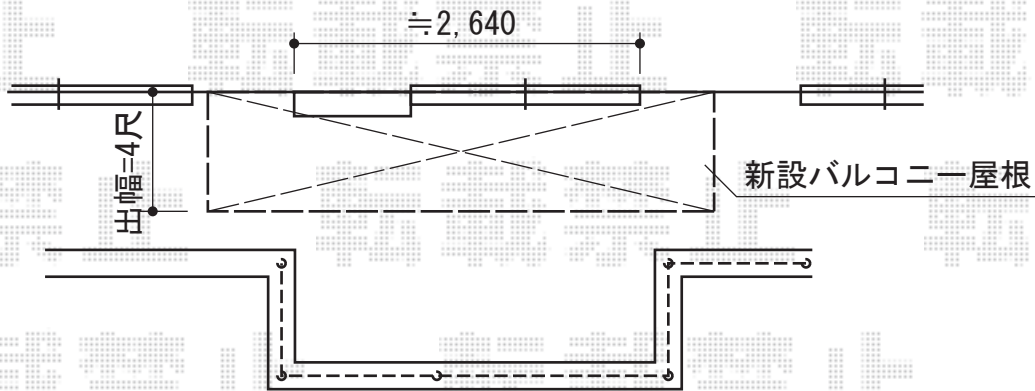

テラス屋根・バルコニー屋根・カーポート

【1階用】

YKK AP ヴェクターテラス R型 ルーフタイプ 単体

積雪～20cm対応

間口=関東間2.5間 (柱芯々4,550mm 屋根幅4,625mm)

出幅=4尺 (1,170mm)

色：プラチナステン

屋根材：ポリカーボネート (トーマイマット/すりガラス調)

柱仕様：持ち出しタイプ (柱無し)

施工方法：下止め

Value Select プレシオスポート

幅=2,700mm 奥行=5,052mm

色：ノーブルステン

屋根材：熱線遮断ポリカーボネート (スカイブルーマット調)

柱仕様：ハイルーフ仕様 (有効高 約2,250mm)

【2階用】

YKK AP ヴェクターテラス R型 ルーフタイプ 単体

積雪～20cm対応

間口=関東間2間 (柱芯々3,640mm 屋根幅3,715mm)

出幅=4尺 (1,170mm)

色：プラチナステン

屋根材：ポリカーボネート (トーマイマット/すりガラス調)

柱仕様：持ち出しタイプ (柱無し)

施工方法：下止め