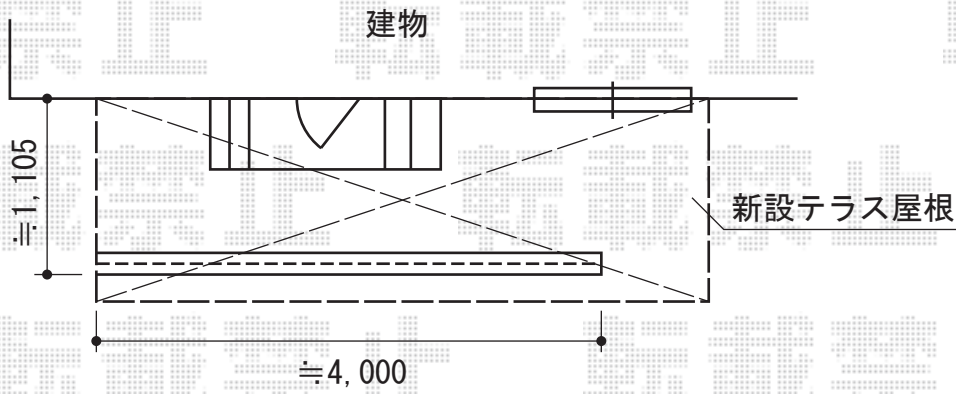

テラス屋根・バルコニー屋根・カーポート

【1階用】

YKK AP ヴェクターテラス R型 ルーフタイプ 単体

積雪～20cm対応

間口=関東間2.5間 (柱芯々4,550mm 屋根幅4,625mm)

出幅=4尺 (1,170mm)

色：プラチナステン

屋根材：ポリカーボネート (トーマイマット/すりガラス調)

柱仕様：持ち出しタイプ (柱無し)

施工方法：下止め

Value Select プレシオスポート

幅=2,700mm 奥行=5,052mm

色：ノーブルステン

屋根材：熱線遮断ポリカーボネート (スカイブルーマット調)

柱仕様：ハイルーフ仕様 (有効高 約2,250mm)

【2階用】

YKK AP ヴェクターテラス R型 ルーフタイプ 単体

積雪～20cm対応

間口=関東間2間 (柱芯々3,640mm 屋根幅3,715mm)

出幅=4尺 (1,170mm)

色：プラチナステン

屋根材：ポリカーボネート (トーマイマット/すりガラス調)

柱仕様：持ち出しタイプ (柱無し)

施工方法：下止め