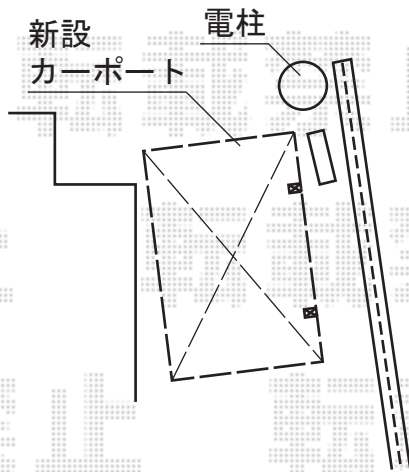

テラス屋根・バルコニー屋根・カーポート

【1階用】

YKK AP ヴェクターテラス R型 ルーフタイプ 単体

積雪～20cm対応

間口=関東間2.5間 (柱芯々4,550mm 屋根幅4,625mm)

出幅=4尺 (1,170mm)

色：プラチナステン

屋根材：ポリカーボネート (トーマイマット/すりガラス調)

柱仕様：持ち出しタイプ (柱無し)

施工方法：下止め

Value Select プレシオスポート

幅=2,700mm 奥行=5,052mm

色：ノーブルステン

屋根材：熱線遮断ポリカーボネート (スカイブルーマット調)

柱仕様：ハイルーフ仕様 (有効高 約2,250mm)

【2階用】

YKK AP ヴェクターテラス R型 ルーフタイプ 単体

積雪～20cm対応

間口=関東間2間 (柱芯々3,640mm 屋根幅3,715mm)

出幅=4尺 (1,170mm)

色：プラチナステン

屋根材：ポリカーボネート (トーマイマット/すりガラス調)

柱仕様：持ち出しタイプ (柱無し)

施工方法：下止め